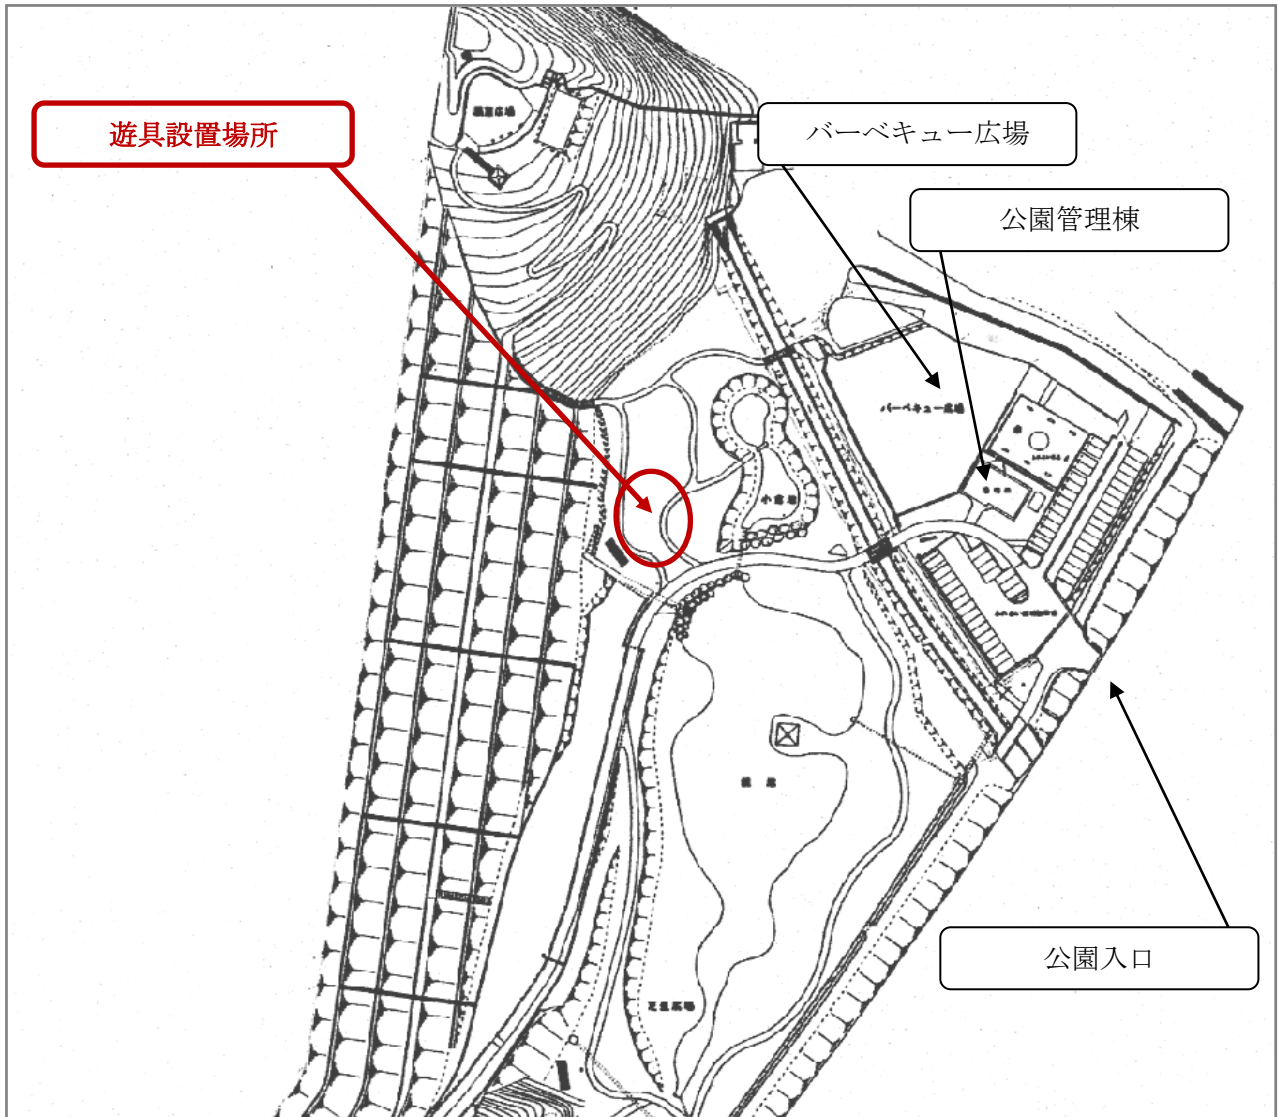

西方総合公園（西方ふれあいパーク） 遊具設置場所

○こざるウォール

○ムービング遊具