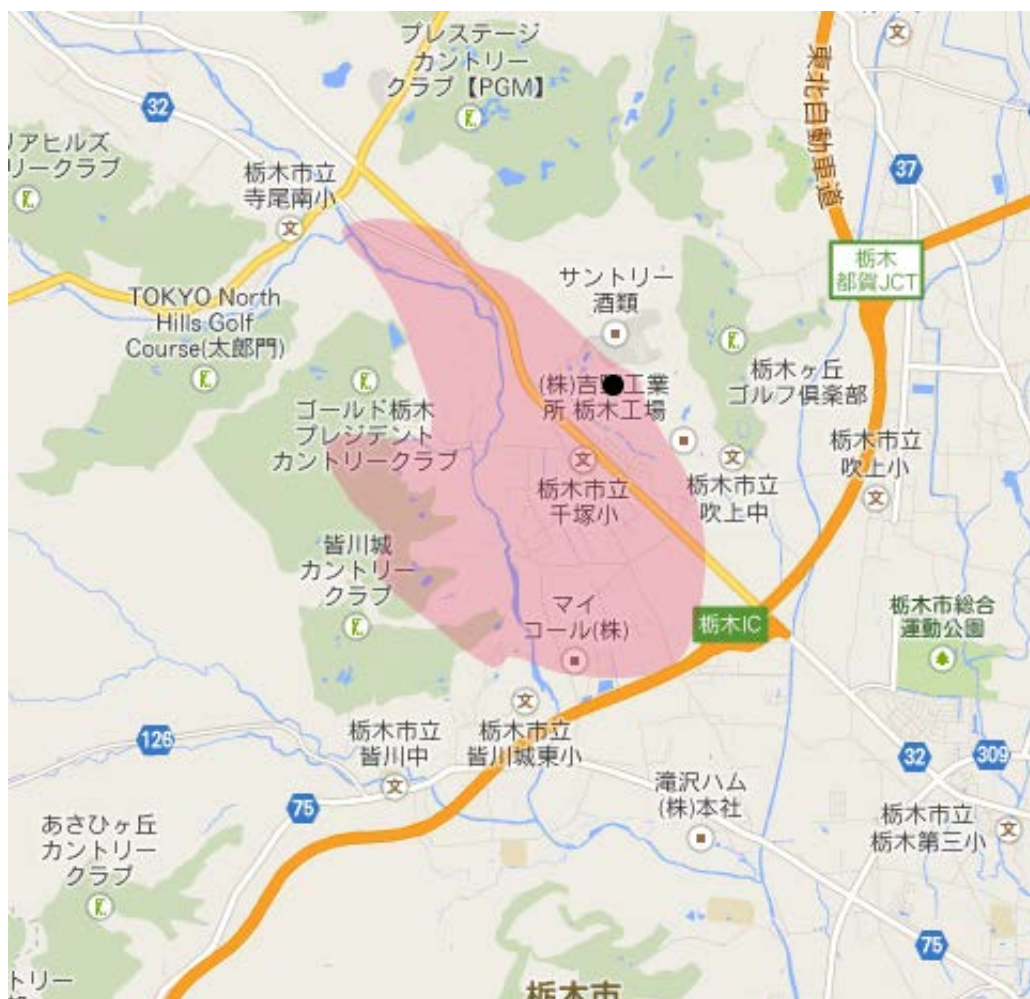

地上デジタルテレビ放送のエリア（栃木県栃木大森中継局）

＜平成26年2月28日開局＞

©2013 ZENRIN CO., LTD. (Z13KA 第 172 号)
 ©2013 ZENRIN CO., LTD. (Z13KA 第 173 号)

- 放送のエリア
- 送信所
- (栃木県栃木市大森町)
- 偏波面 水平偏波

放送局名	リモコン番号	周波数
日本放送協会（総合）	1	44ch
日本放送協会（教育）	2	38ch
とちぎテレビ	3	41ch
日本テレビ放送網	4	48ch
テレビ朝日	5	51ch
TBS テレビ	6	31ch
テレビ東京	7	40ch
フジテレビジョン	8	50ch

注1 エリアは、電波法令に規定する「放送区域」を表しており、地上10メートルの高さで、送信所からの放送波の電界強度が1mV/m以上得られる区域として算出されたものです。
 注2 エリア内であっても、地形やビル陰等により電波が遮られる場合など、視聴できないことがあります。