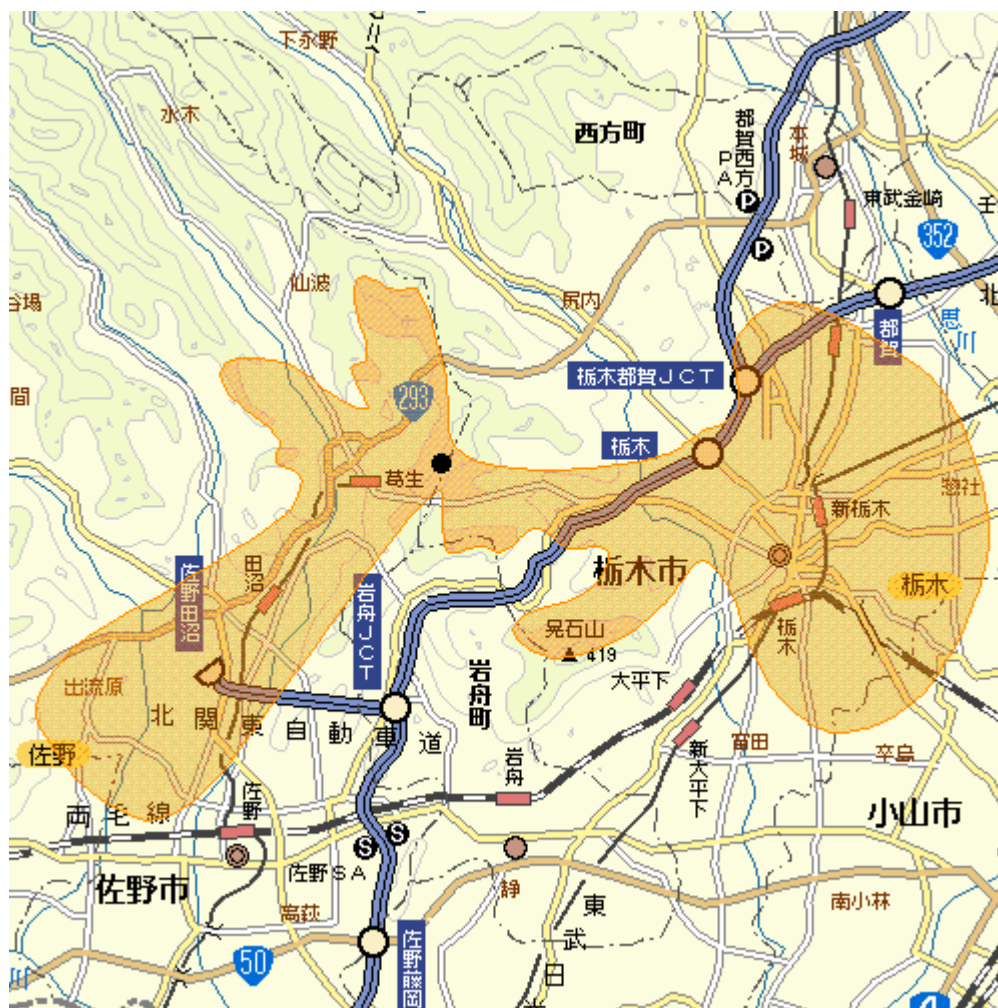

地上デジタルテレビ放送のエリア（栃木県葛生中継局）

＜平成22年12月24日開局＞

MAPDATA : AlpsMAP (C) Mapion

放送のエリア

- 送信所
(栃木市柏倉町)

偏波面 垂直偏波

放送局名	リモコン番号	周波数
日本放送協会（総合）	1	46ch
日本放送協会（教育）	2	39ch
とちぎテレビ※	3	29ch
日本テレビ放送網	4	33ch
テレビ朝日	5	43ch
TBSテレビ	6	36ch
テレビ東京	7	45ch
フジテレビジョン	8	42ch

注1 エリアは、電波法令に規定する「放送区域」を表しており、地上10メートルの高さで、送信所からの放送波の電界強度が1mV/m以上得られる区域として算出されたものです。

2 エリア内であっても、地形やビル陰等により電波が遮られる場合など、視聴できないことがあります。

※とちぎテレビは、平成20年12月26日から既に地上デジタルテレビ放送を開始しています。とちぎテレビの放送エリアは、他の放送局と異なります。(送信所の西側のみ。)