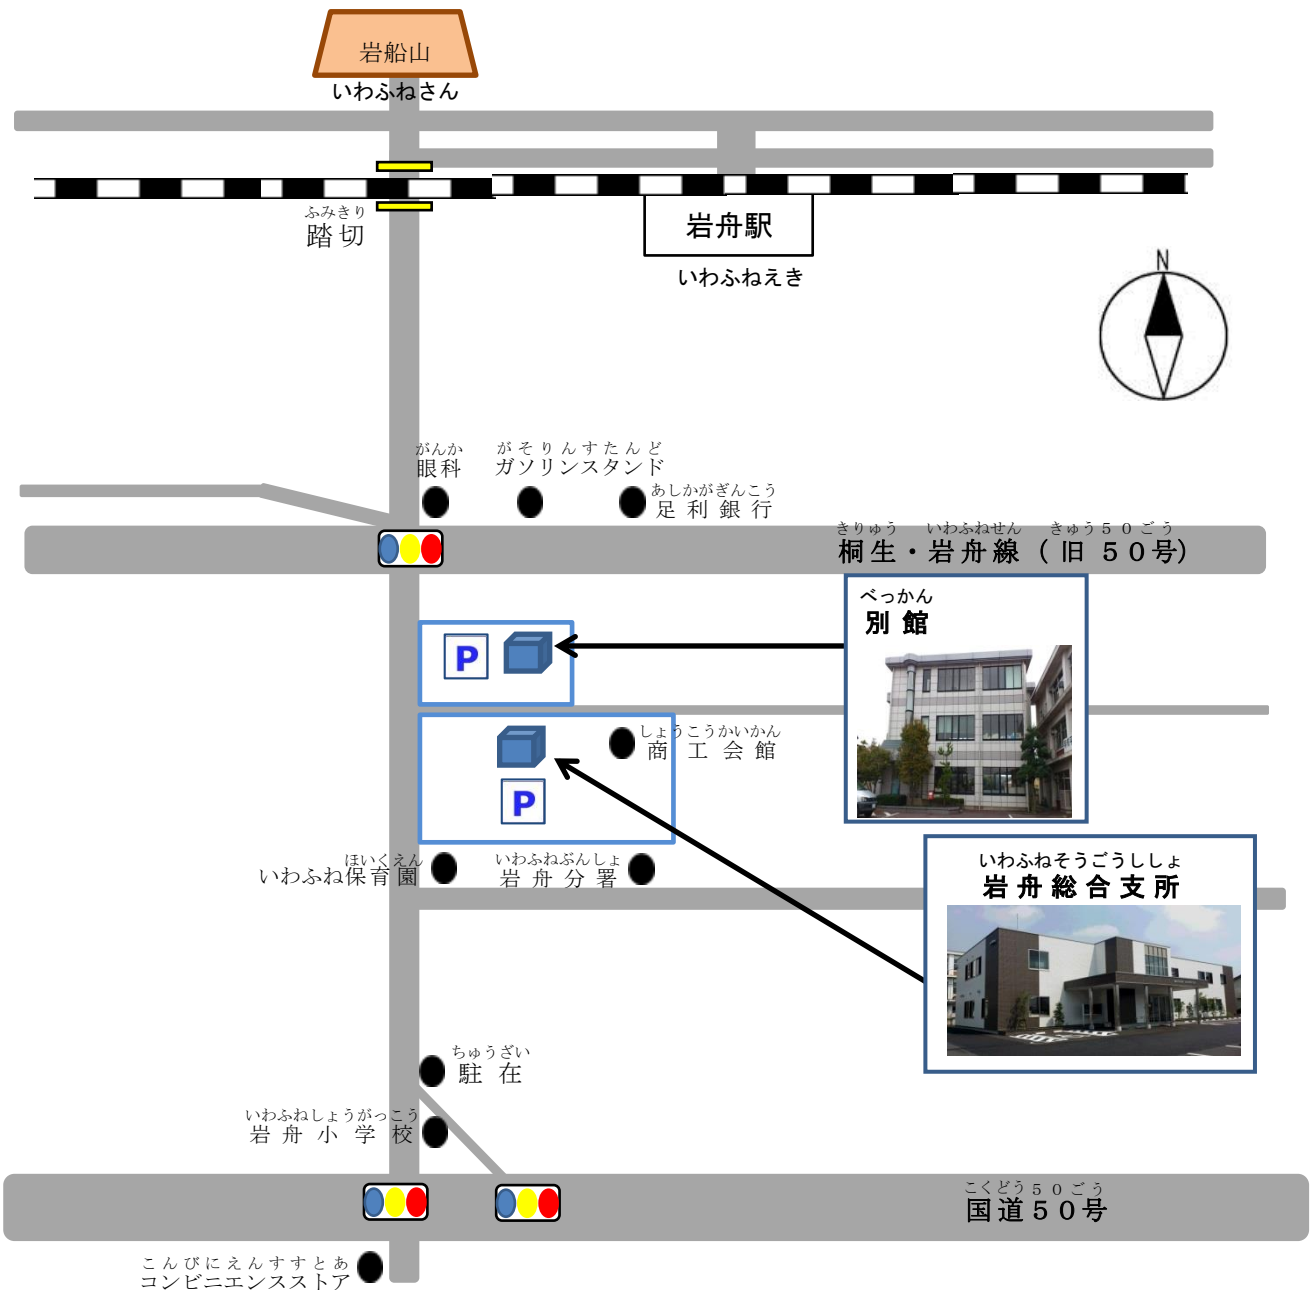

とちぎしやくしよいわふねそうごうししよ 栃木市役所岩舟総合支所のあるところ

ゆうびんばんごう
郵便番号: 329-4392

とちぎしいわふねまちしずか ばんち
栃木市岩舟町 静 5133 番地 1

でんわばんごう
電話番号: 0282-55-7751

あいている時間: 午前8時30分から午後5時15分

やすみの日: 土曜日 日曜日 祝日 年末年始

まわりの地図

【行き方】

まわりの地図を参考にしてください。

電車の場合

(岩舟駅の場合)

- 改札出口は北側にあります。
 - 改札を出てすぐ左の道を約2分歩くと踏切があります。
 - 踏切をわたりそのまま南へ約15分歩くと、桐生・岩舟線(旧50号)に出ます。
- 横断歩道をわたり、南へ約1分歩いたところにあります。

車をとめるところ

- 総合支所の南側に車をとめるところがあります。
- 別館の西側に車をとめるところがあります。
- 車をとめるためにお金はいりません。

自転車をとめるところ

- 総合支所の西側に自転車をとめるところがあります。
- 別館の北側に自転車をとめるところがあります。
- 自転車を とめるために お金はいりません。

このことでわからないことがあったら
栃木市役所岩舟総合支所に電話してください。

でんわばんごう
電話番号 0282-55-7751