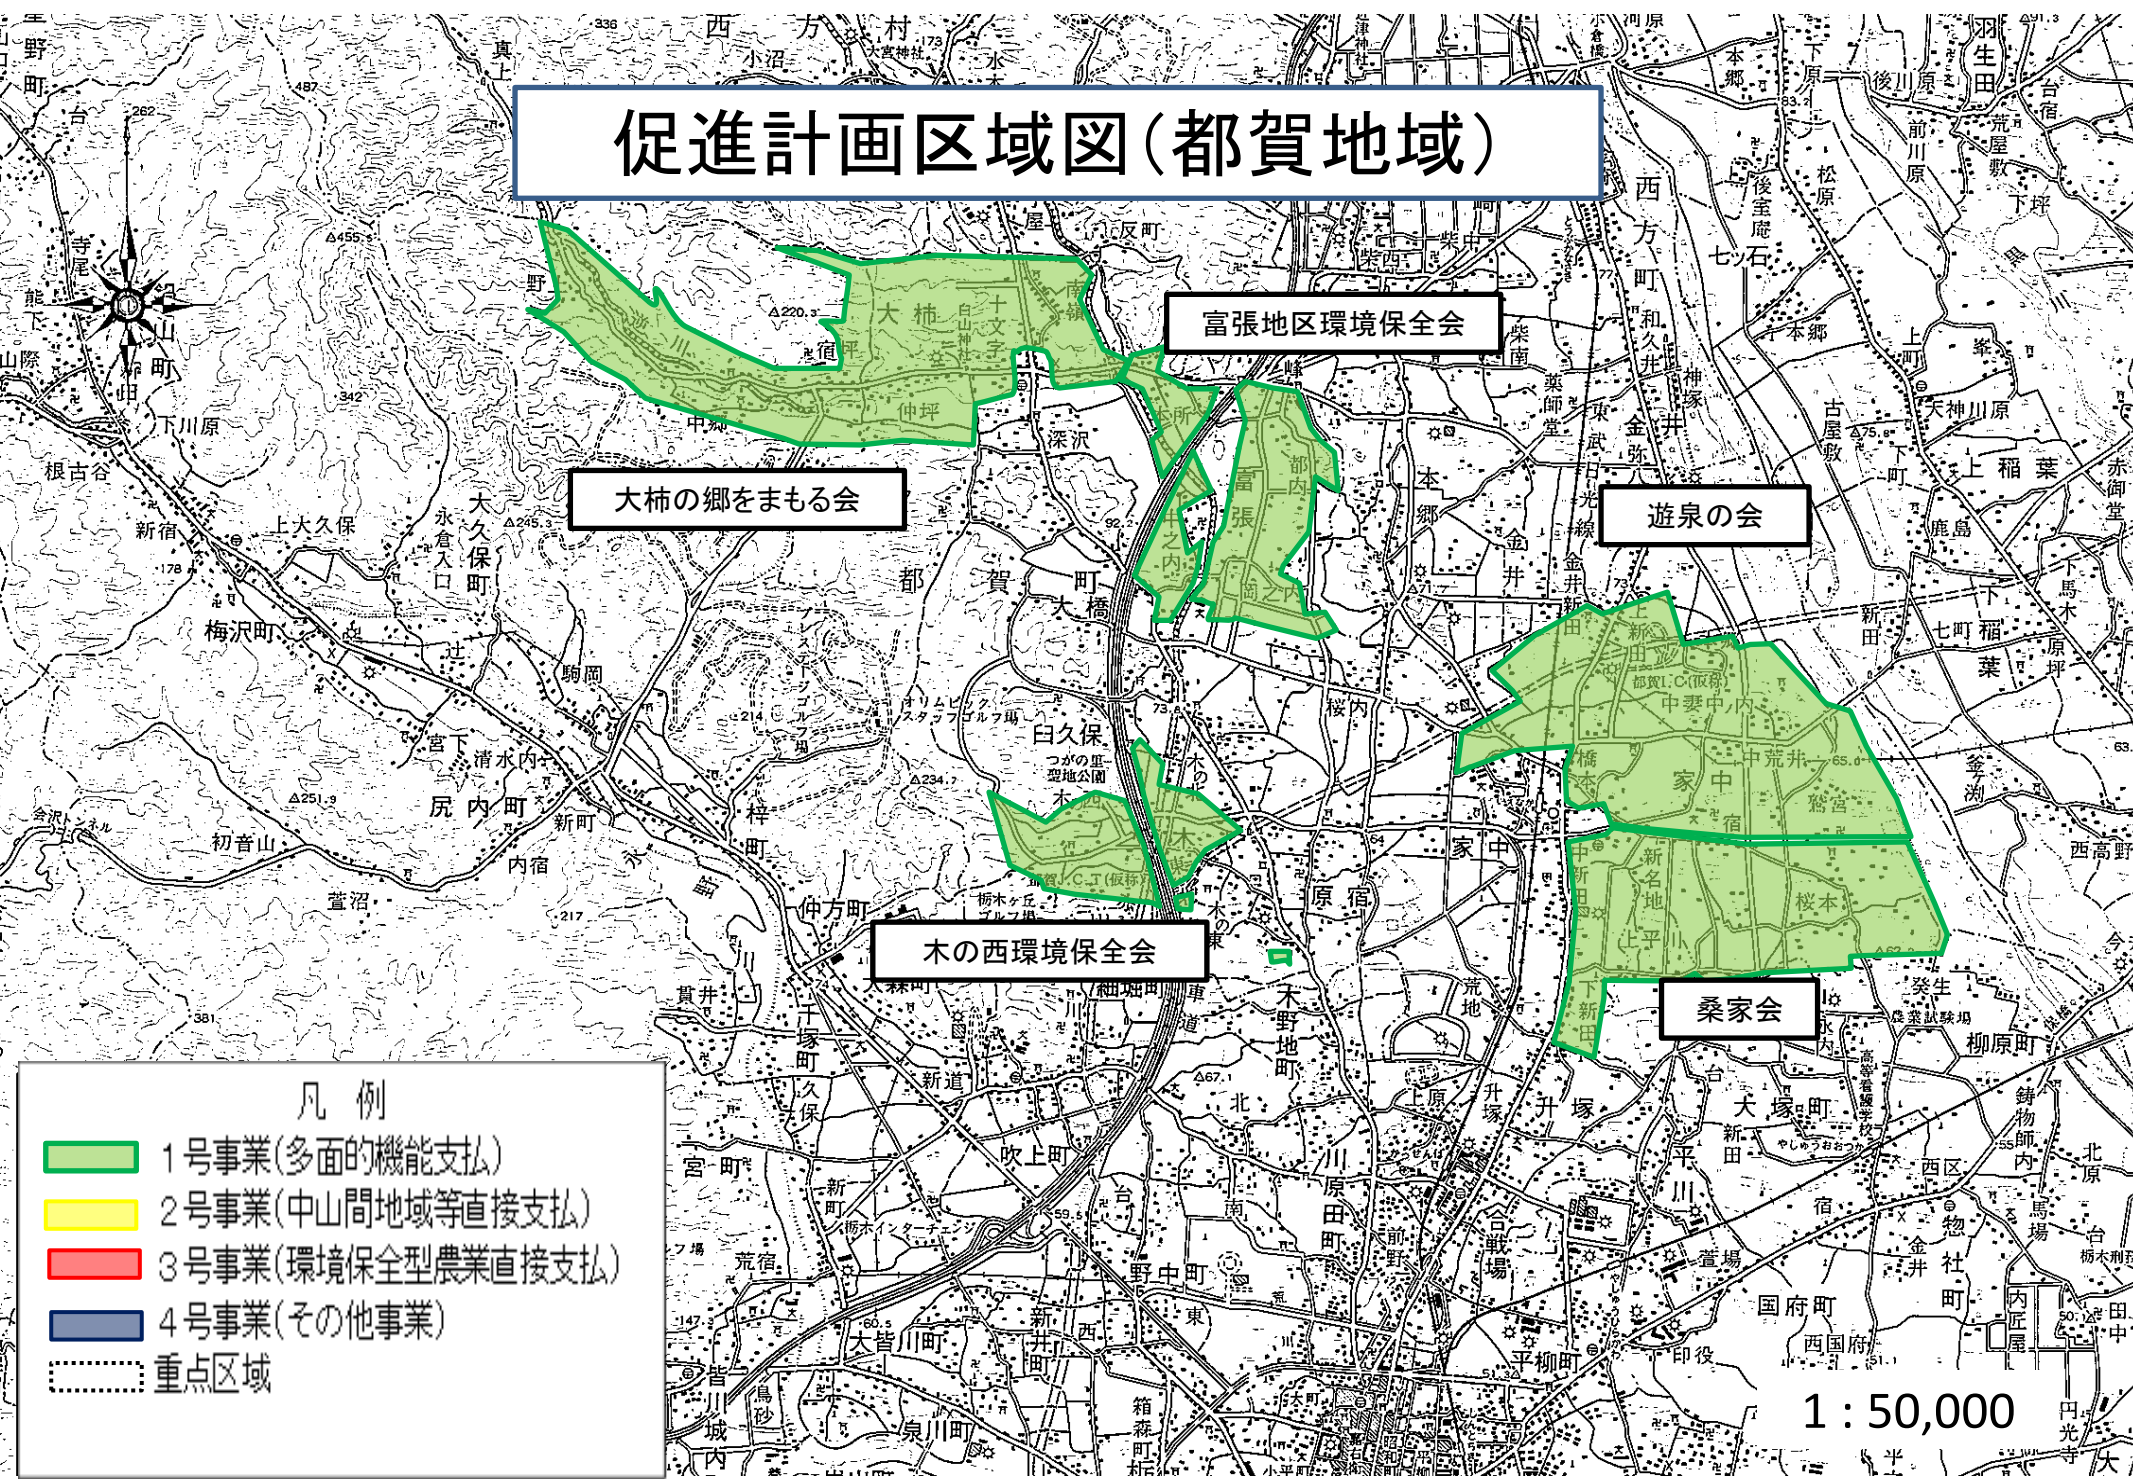

# 促進計画区域図(都賀地域)

大柿の郷をまもる会

富張地区環境保全会

遊泉の会

木の西環境保全会

桑家会

凡例

- 1号事業(多面的機能支払)
- 2号事業(中山間地域等直接支払)
- 3号事業(環境保全型農業直接支払)
- 4号事業(その他事業)
- 重点区域

1 : 50,000