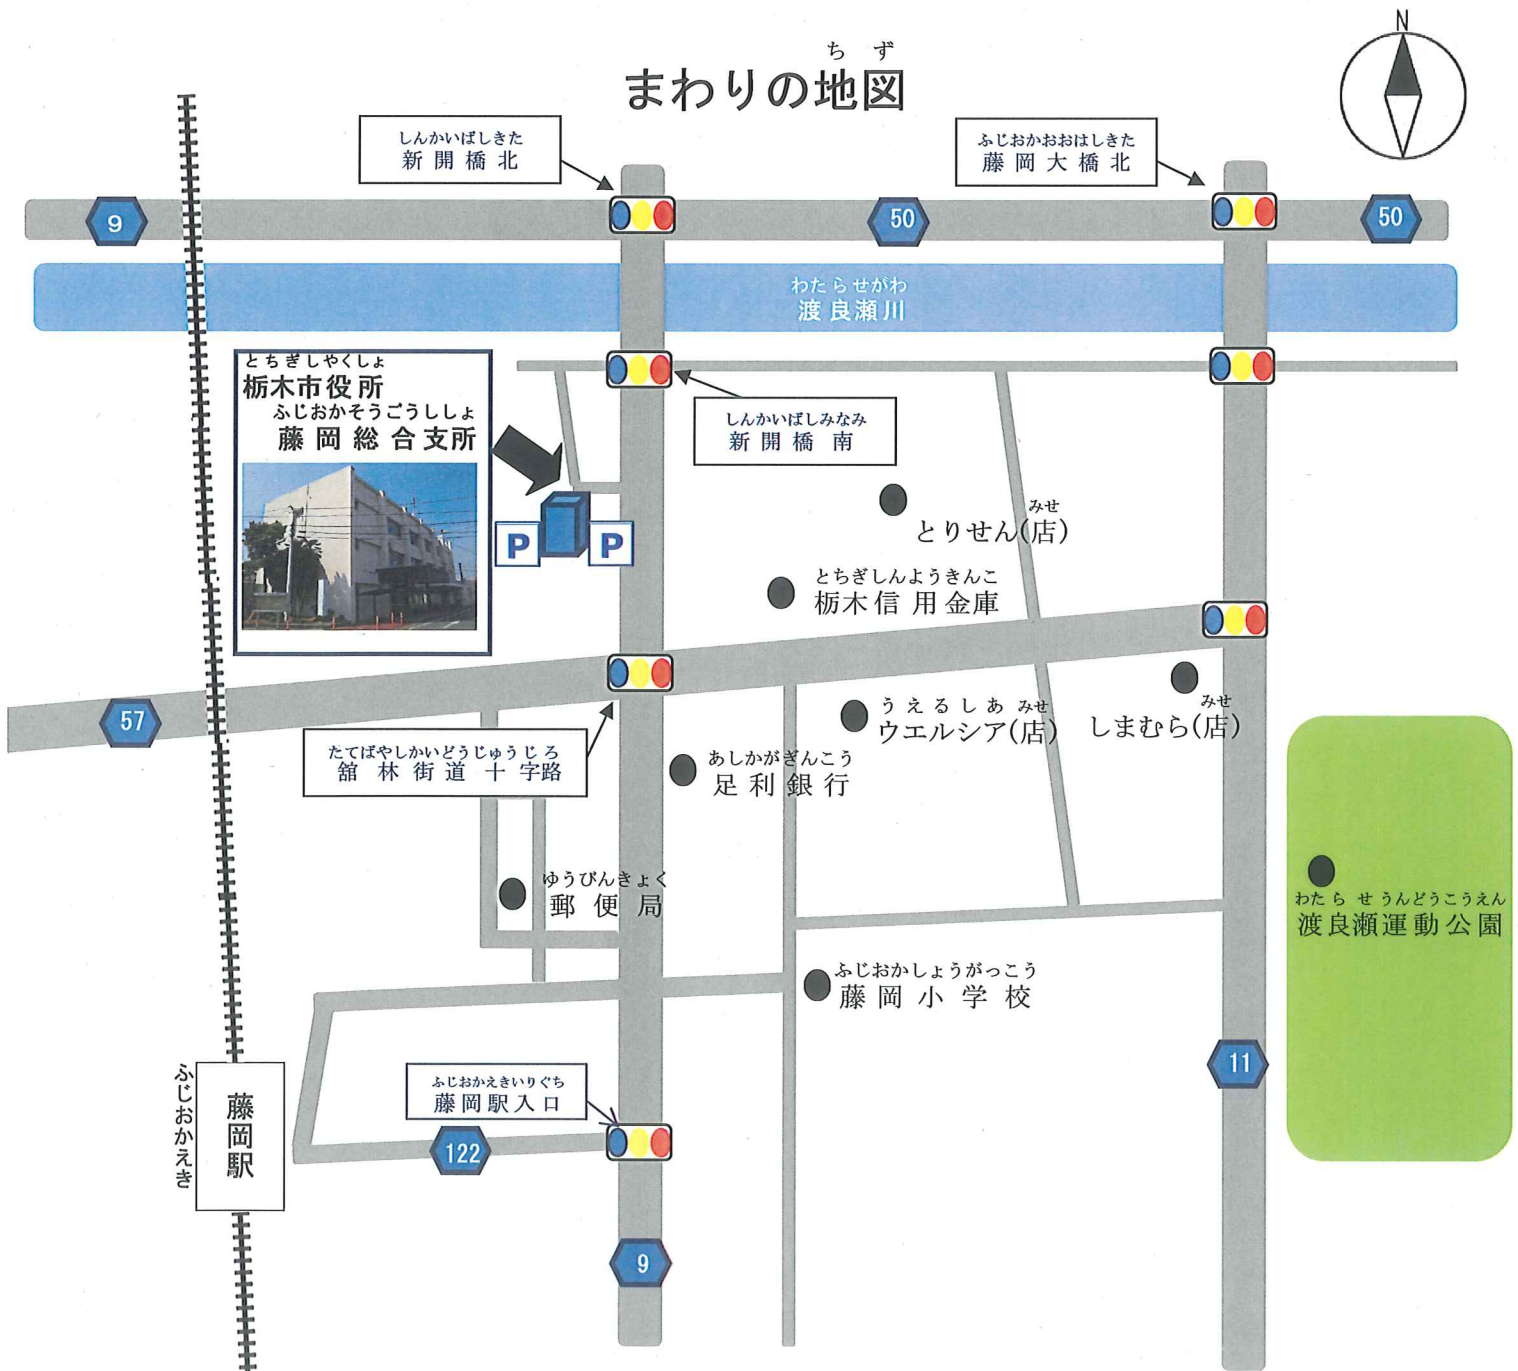

ふじおかそうごうししよ
藤岡総合支所のあるところ

ゆうびんばんごう
 郵便番号: 323-1192

とちぎしふじおかまちふじおか ばんごう
 栃木市藤岡町藤岡1022番5号

でんわばんごう
 電話番号: 0282-62-0900

あいている時間: 午前8時30分から午後5時15分

やすみの日: 土曜日 日曜日 祝日 年末年始

ちず
まわりの地図

い かた
【行き方】

ち ず さんこう
まわりの地図を参考にしてください。

でんしゃ ばあい
電車の場合

ふじおかえき ばあい
(藤岡駅の場合)

- 出口を出て、藤岡駅入口交差点を左に曲がります。
- そのまま北へおおよそ15分歩くと左側にあります。

くるま
車をとめるところ

- 建物の東側と西側に車をとめるところがあります。
- 車を とめるために お金は いりません。

じてんしゃ
自転車をとめるところ

- 建物の東側に自転車をとめるところがあります。
- 自転車を とめるために お金は いりません。