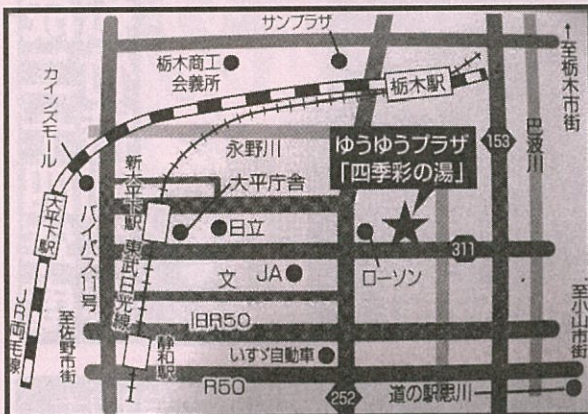

ショートエクササイズも毎日実施しています。

開催時刻	11時15分～	16時00分～	19時15分～
------	---------	---------	---------

※ 祝祭日も休まず実施いたします。日曜日は19時にて営業終了となります。

只今、夜間のご利用がお勧めです！
お仕事帰りにお立ち寄り下さい。

利用料金

	1回券	1ヶ月券	3ヶ月券	6ヶ月券
一般	500円	5,000円	12,000円	21,000円
65歳以上	350円	3,500円	8,400円	14,700円

8月の有料プログラムのご紹介

曜日	時間	プログラム	4	11	18	25
火曜日	10:00～11:00	エアロ&ヨガ	4	11	18	25
	19:30～20:30	はじめてのエアロビクス I	7	21	28	
水曜日	16:00～17:00	Kids運動倶楽部	1	8	29	
木曜日	10:00～11:00	エイジレストレーニング	2	23	30	
	19:30～20:30	はじめてのエアロビクス	2	9	23	30
金曜日	10:00～11:00	親子ビクス(うさぎ)	3	10	17	31
	11:00～12:00	親子ビクス(ひよこ)	3	10	17	31

(市内外を問わず、ご参加できます)

上記プログラムは、1回400円で参加できます。

ゆうゆうプラザへの無料団体送迎を行っています

対象：栃木市民の方で、10名以上25名以下の団体

行き先：栃木市大平健康福祉センター ゆうゆうプラザ 他

申込み：事前にゆうゆうプラザ(45-2601)までお申込み下さい。予約状況を確認の上、申請書を受付致します。

ゆうゆうプラザ 四季彩の湯

栃木市大平町西野田666-1 / TEL. 0282-45-2601