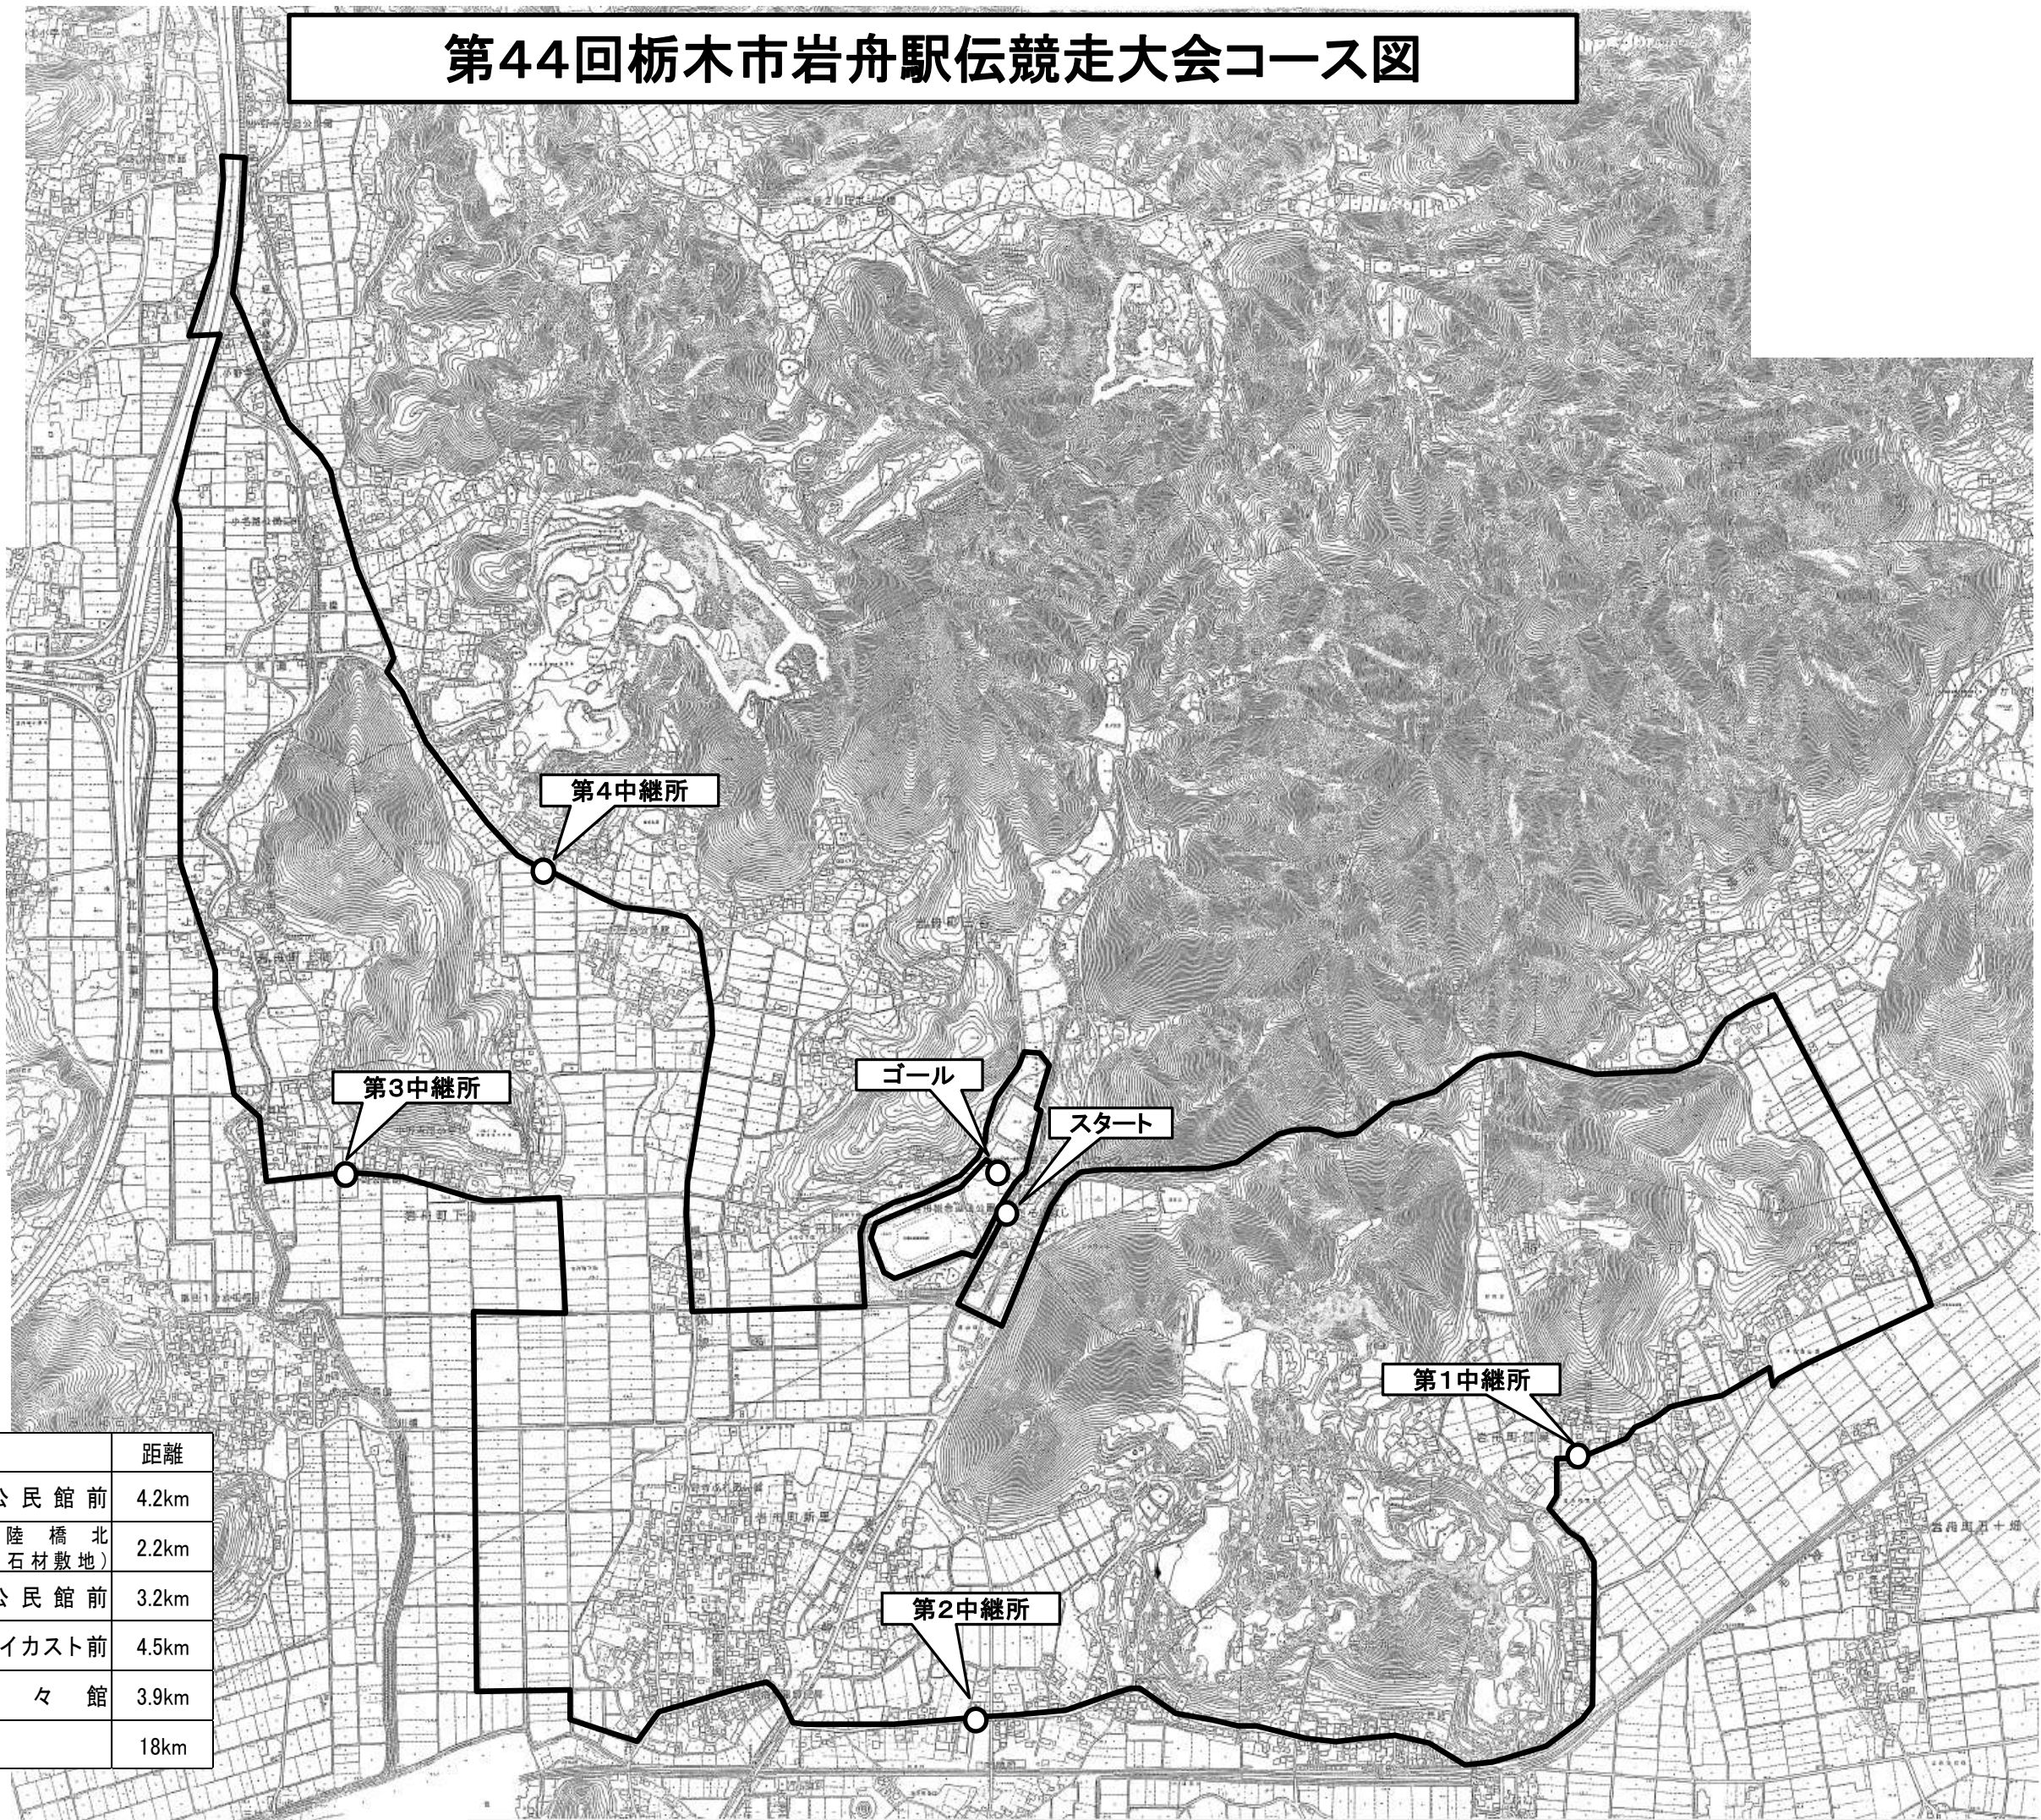

第44回栃木市岩舟駅伝競走大会コース図

区間	中継所	距離
1	遊楽々館 → 鷺巣公民館前	4.2km
2	鷺巣公民館前 → 壘岡陸橋北 (五十畑石材敷地)	2.2km
3	壘岡陸橋北 → 下岡公民館前	3.2km
4	下岡公民館前 → 岩舟ダイカスト前	4.5km
5	岩舟ダイカスト前 → 遊楽々館	3.9km
総距離		18km