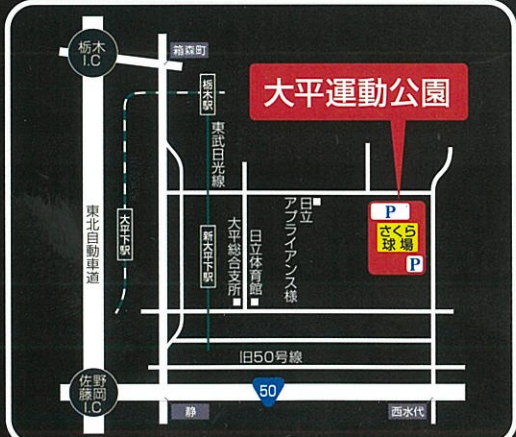

第4回

とちぎ盆祭り

笑顔がはじける!みんながつながる!

このお祭りは昔懐かしい盆踊りを通して“人と人とのつながり”を取り戻したいという願いから発足しました。小さな子供からお年寄りの方までが手を取り合い、誰でも安心して楽しく参加できるお祭りを目指しています。昔懐かしい「盆踊り」を通じて、楽しみながら人と人とのつながりが増えていく。周りの人たちとの絆が深まっていく。そんなお祭りになること私たちは目指していきます。とちぎ盆祭りを通して日本の古き良き伝統を次の世代へ継承していき、地域の皆様が手を取り合って、活気あふれる栃木市になることを願って今年も開催します。

とちぎ盆祭り実行委員会

花火

音楽LIVE

縁日屋台

盆踊り

やきそば

令和元年

8/11 山の日 12時から

雨天決行・荒天中止(順延なし)
場所 大平運動公園 さくら球場

とちぎ盆祭り実行委員会事務局(大平町商工会:鈴木)
お問い合わせ/0282-43-7121

協賛金随時受付中

◆主催:とちぎ盆祭り実行委員会◆後援:大平町商工会/大平町商工会青年部/栃木市/栃木市教育委員会/(一社)栃木青年会議所/異業種交流四ツ葉会◆協力:岩舟町商工会青年部/藤岡町商工会青年部/蔵の街花火大会実行委員会/大平地区おやじの会(順不同・敬称略)

詳細は WEBで! facebook とちぎ盆踊り 検索

悪天候の場合、打ち上げに関する情報はFacebookにて発信いたします。