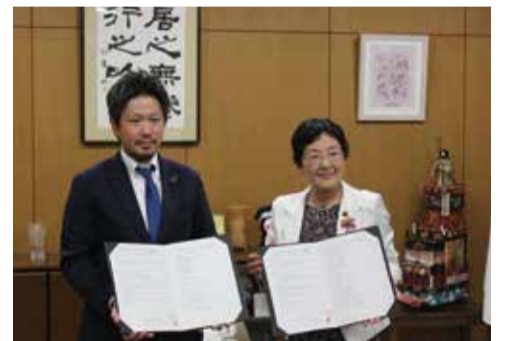

増改築・水廻り専門店のカラーズ!

築24年のお住まいを全面改修

カラーズ・木の花塗装は多数の実績を誇る増改築・水廻り・塗装の専門店です。
 小さな工事から増改築まで住まいのお悩みを素早く・的確に解決!!
 お気軽にご相談ください!

ご相談お見積無料!

ありがとう 施行実績 **6,400**件突破!! (2019年6月末)

お悩みの方必見

- 外壁塗装の相場が分からない
- 完成イメージを知りたい
- 適切塗料を教えてください