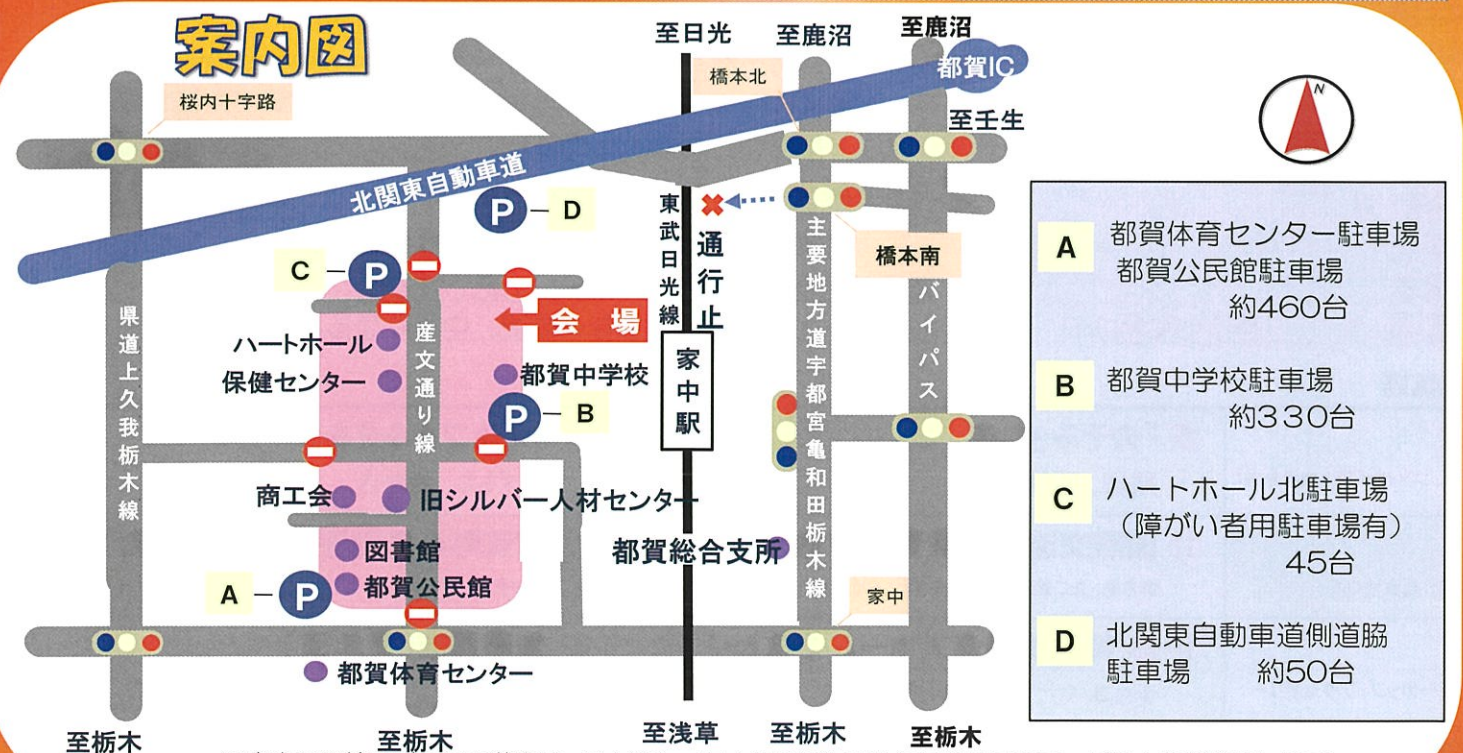

### 11月17日 日 9:00~14:30

雨天決行

**会場** 産文通り線(歩行者天国)・ハートホール・保健センター  
都賀中学校体育館・シルバー人材センター東側駐車場ほか

楽しいイベント盛りだくさん!

### 案内図

- A** 都賀体育センター駐車場  
都賀公民館駐車場 約460台
- B** 都賀中学校駐車場 約330台
- C** ハートホール北駐車場  
(障がい者用駐車場有) 45台
- D** 北関東自動車道側道脇  
駐車場 約50台

※産文通り線及び周辺の道路は、8:30~15:00通行止めになりますので、ご協力をお願いします。  
自転車は、都賀公民館及び会場南北の駐輪場にとめてください。会場内への乗入れはご遠慮ください。