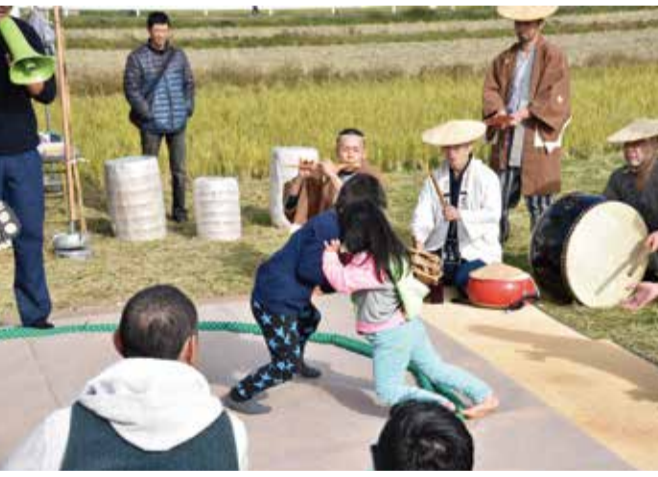

正式名称は「渡良瀬遊水地ガイドクラブ」。栃木市がラムサール条約湿地への登録を機に養成し、受講者の第一期生19人で4年半前に結成した市民団体です。

行き方：北エントランスから入った体験活動センターわたらせが拠点。台風19号で遊水地の一部が立ち入り禁止になるなど影響を受けており、最新の状況はハートランド城...

とち介のクリスマス会

とち介の1年を振り返るスライドショーや楽しいゲーム、2ショット撮影会など。スペシャルゲストも登場します！(18日のみ)

光と音のページェント2019

東武新大平下駅～プラッツおおひら、大平総合支所にかけて華やかなイルミネーションで夜空を彩る冬の風物詩。今年も心温まる「光」と「音」をお楽しみください。

ど田舎にしかた祭り

今年はより「ど田舎」に近づくべく、西方山・男体山を望む場所へ会場を変更！子ども参加型の「田んぼ相撲」をはじめ、大人も参加できる「俵飛ばし」...

日時 12月8日(日) 10時～16時30分
場所 道の駅にしかた および 道の駅にしかた西側の田んぼ(西方町元)
問合せ にしかたふるさと祭り実行委員会(西方産業振興課内) ☎(92) 0313

小江戸とちぎ会主催 「歌麿夢芝居観劇ツアー」参加者募集

とちぎとゆかりが深いと伝えられる浮世絵師 喜多川歌麿を描いた夢芝居が江戸深川へ！「歌麿夢芝居 恋しや恋し母子草 一深川の巻」の観劇ツアーの参加者を募集します。

場所 深川江戸資料館(東京都江東区)、芭蕉記念館(ほか)
対象 市内在住の方
定員 各日20人(先着順)
費用 14,000円(仮)(チケット・昼食・保険料等含む)
申込 12月16日(月)～の平日に参加費を添えて問合せへ
問合せ 小江戸とちぎ会事務局(観光振興課内) ☎(21) 2373