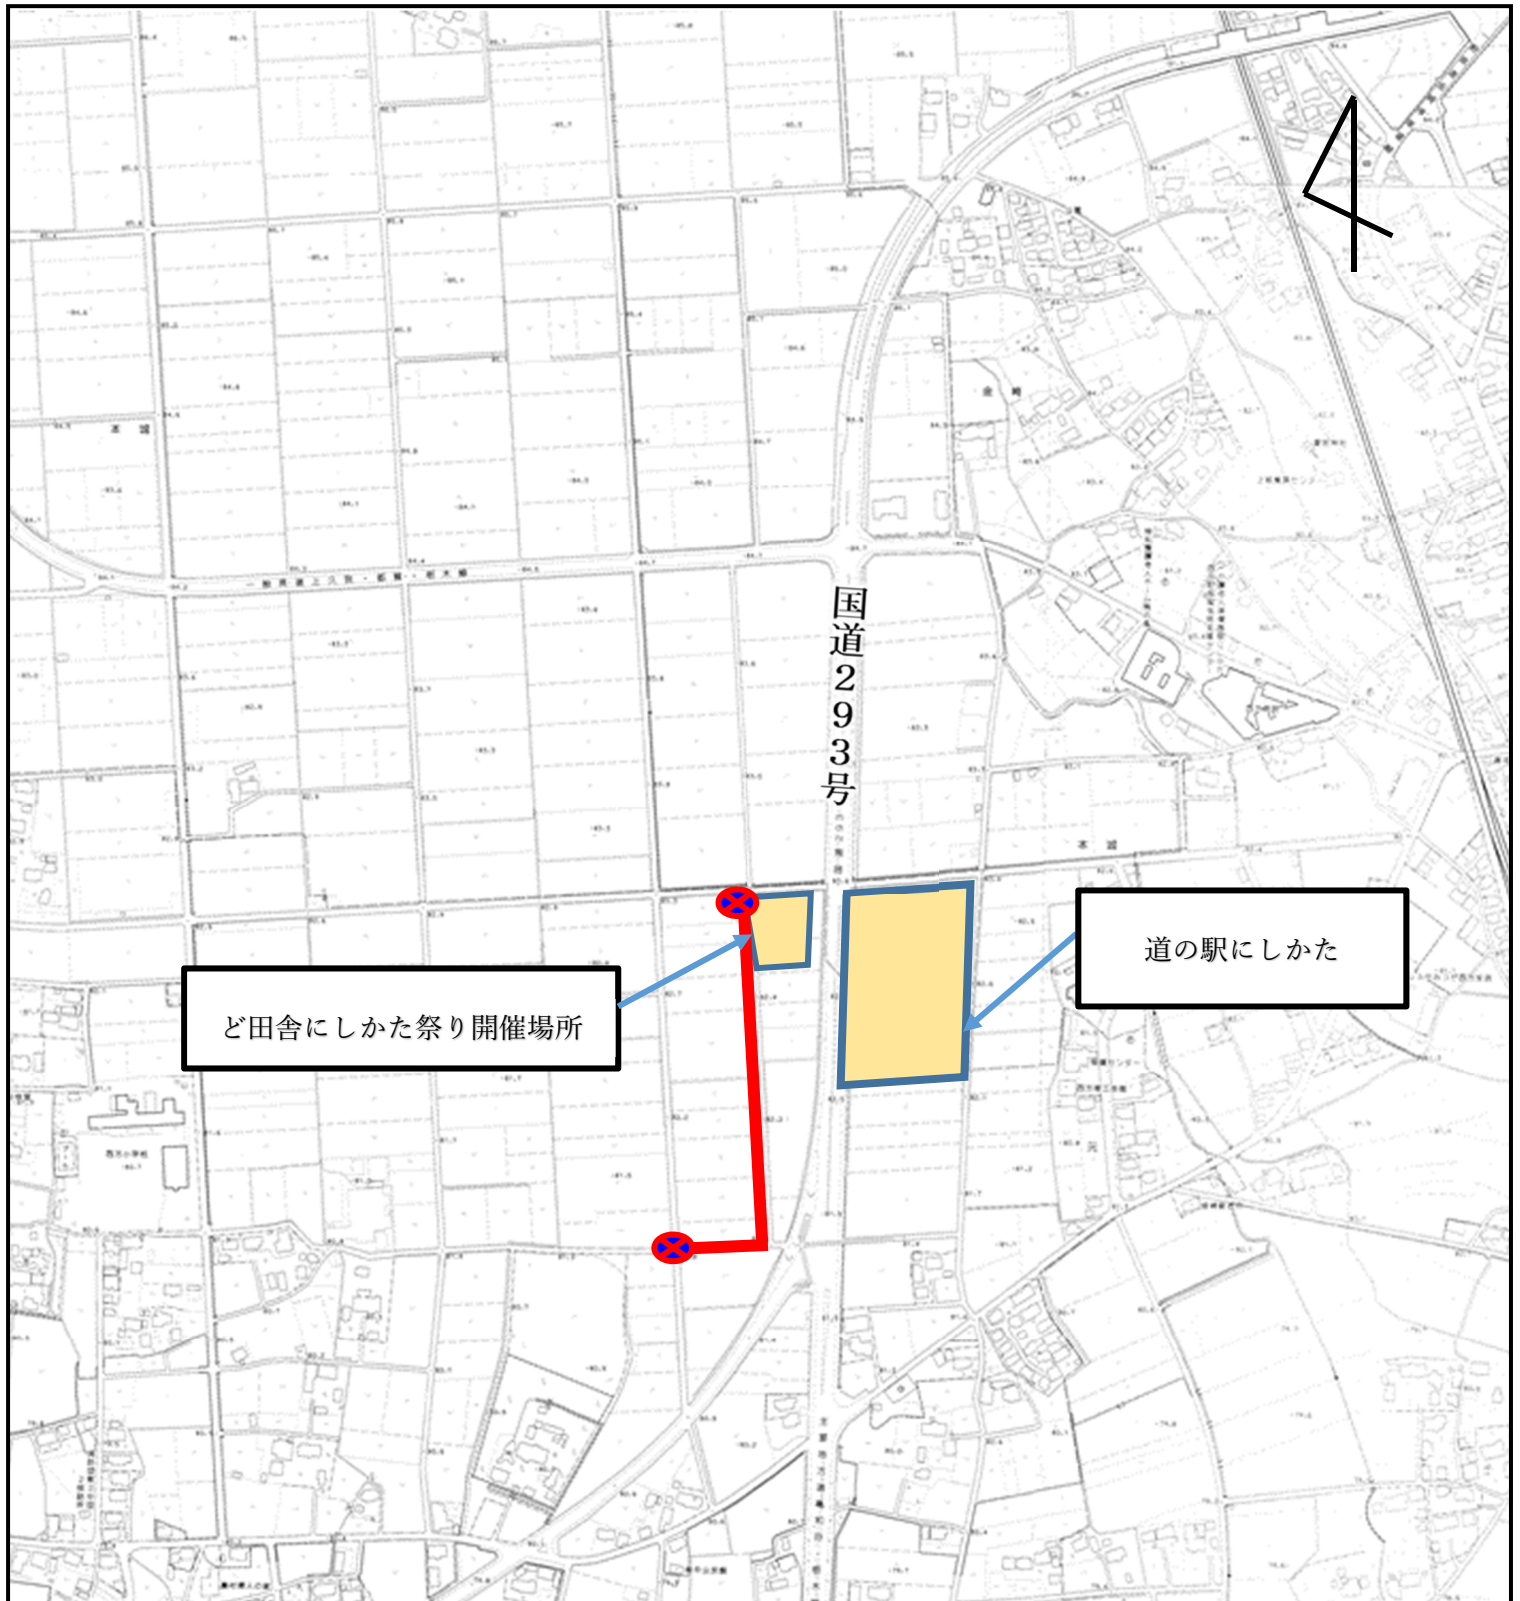

## 通行止めのお知らせ

12月8日（日）に開催されます「ど田舎にしかた祭り」に伴い、下記のとおり通行止めとなります。

当日は、何かとご不便をきたすかと思いますが、皆様のご理解とご協力をお願いいたします。

### 記

1. 目的 「ど田舎にしかた祭り」開催に伴う交通規制
2. 区間 次のページをご確認ください。
3. 期間 令和元年12月8日（日）  
6時00分から19時00分まで  
令和元年12月9日（月）※会場撤去のため  
7時00分から12時00分まで
4. その他 通行止め期間については、道路入口に看板を設置し、お知らせいたします。

★お問合せ★

栃木市役所西方産業振興課

TEL 0282-92-0313

令和元年12月8日(日)【6時00分から19時00分まで】

・  このマークの箇所(区間)が通行止めとなります。

令和元年12月9日(月)【7時00分から12時00分まで】

・このマークの箇所(区間)が通行止めとなります。