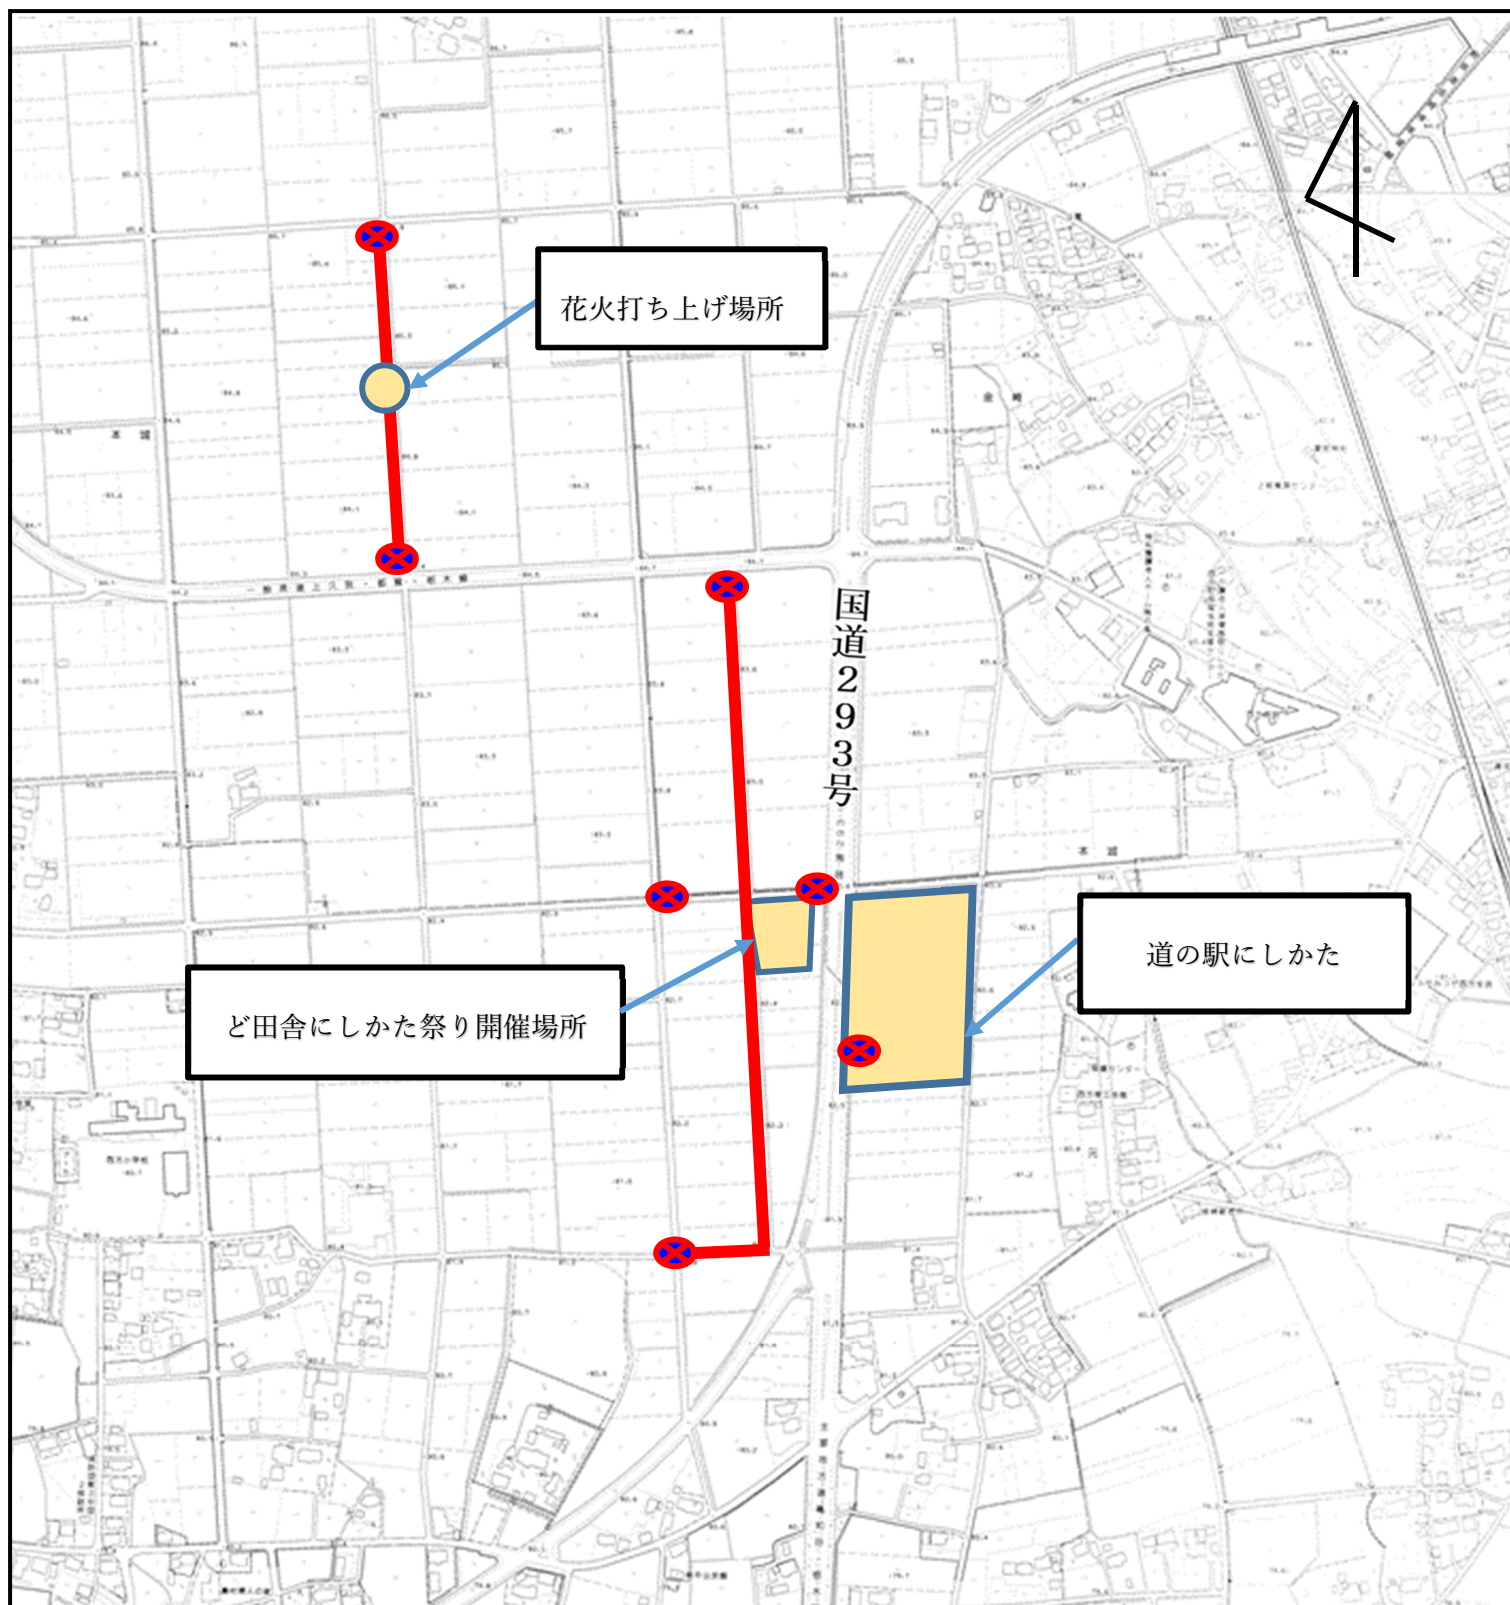

## 通行止めのお知らせ

12月8日（日）に開催されます「ど田舎にしかた祭り」に伴い、下記のとおり通行止めとなります。

当日は、何かとご不便をきたすかと思いますが、皆様のご理解とご協力をお願いいたします。

### 記

1. 目的 「ど田舎にしかた祭り」開催に伴う交通規制
2. 区間 次のページをご確認ください。
3. 期間 令和元年12月8日（日）  
6時00分から19時00分まで  
令和元年12月9日（月）※会場撤去のため  
7時00分から12時00分まで
4. その他 通行止め期間については、道路入口に看板を設置し、お知らせいたします。

★お問合せ★

栃木市役所西方産業振興課

TEL 0282-92-0313

令和元年12月8日(日)【6時00分から19時00分まで】

・  このマークの箇所(区間)が通行止めとなります。

令和元年12月9日(月)【7時00分から12時00分まで】

・このマークの箇所(区間)が通行止めとなります。