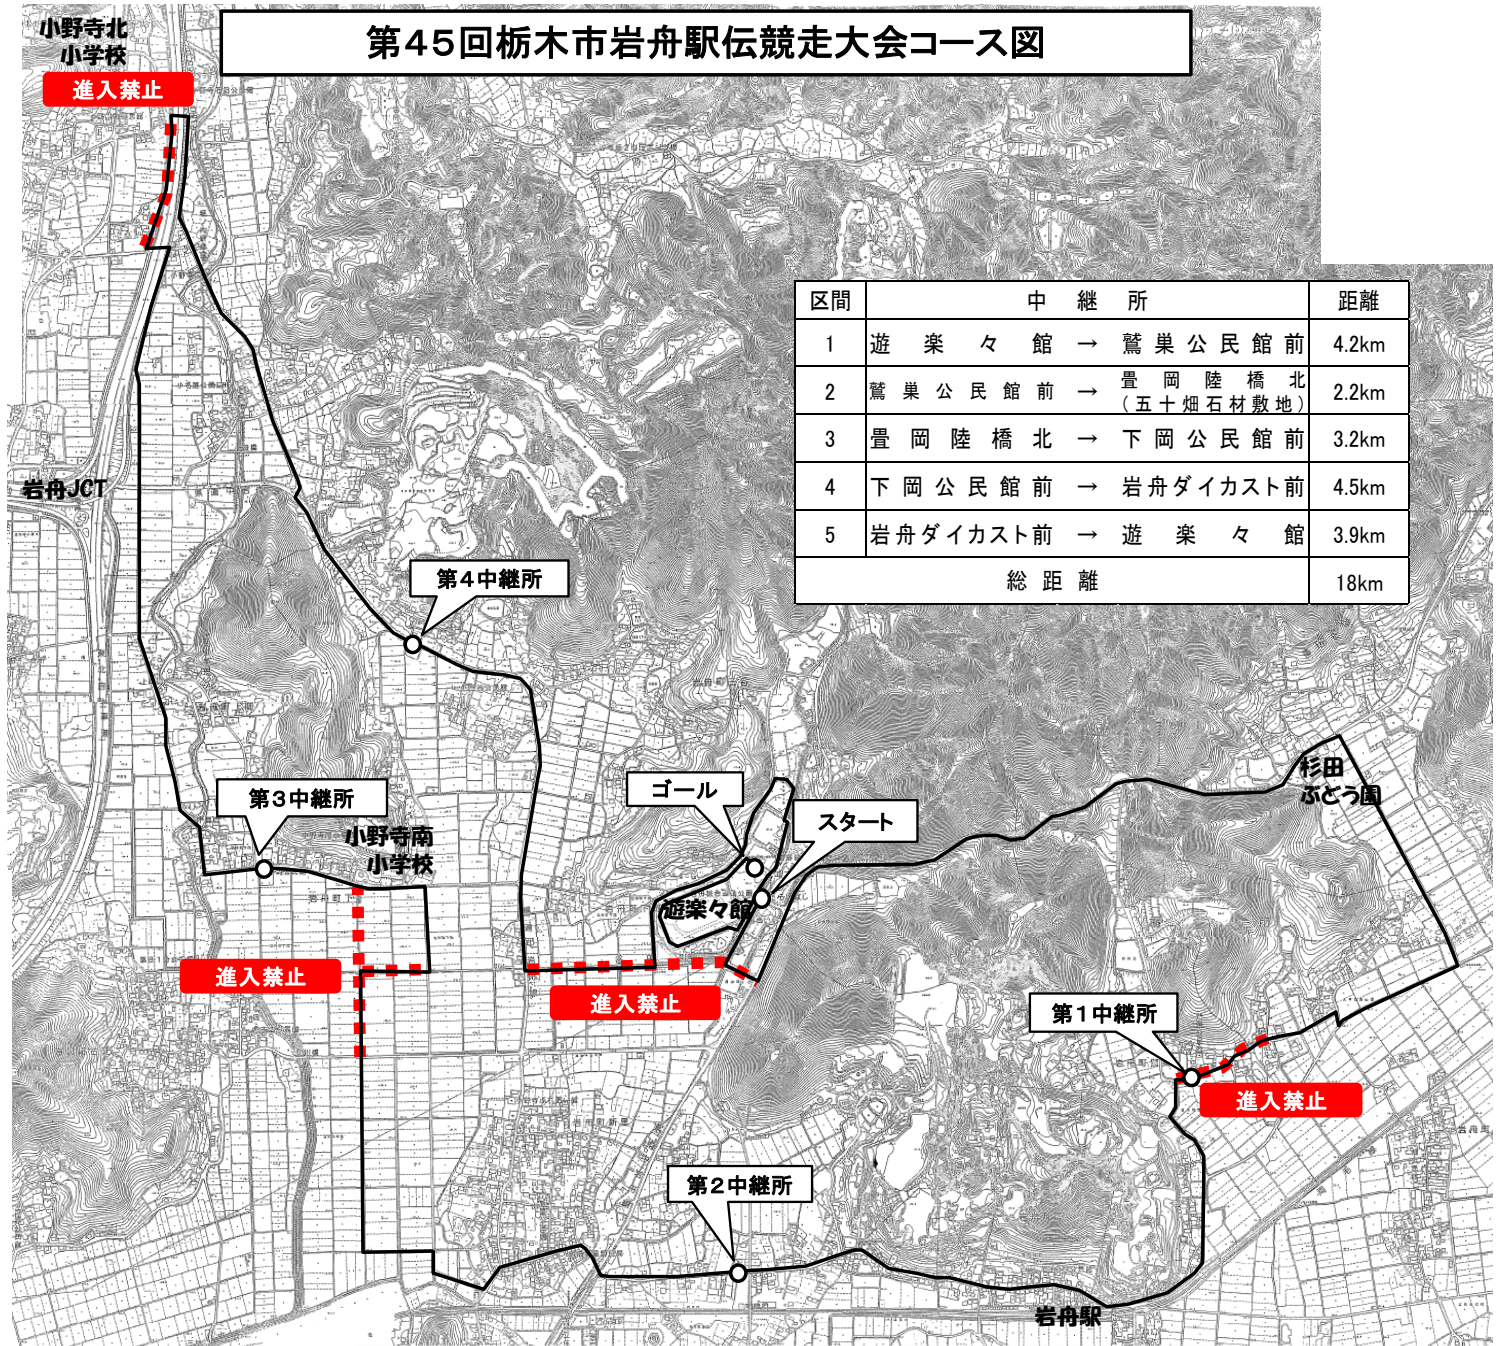

第45回栃木市岩舟駅伝競走大会に伴う交通規制のお知らせ

回 覧

- 令和2年3月1日(日)に第45回栃木市岩舟駅伝競走大会が開催されます。
- 大会当日は、選手通過に際し9:30から11:10頃まで交通規制が行われます。一時進入禁止となる箇所については、裏面をご覧ください。
- 時間によっては、周辺道路の混雑が予想されますが、ご理解とご協力をお願い申し上げます。
- 大会コースは下記の通りとなっております。ぜひ、選手への暖かい声援をお願いいたします。

区間	中継所	距離
1	遊 楽 々 館 → 鷺 巢 公 民 館 前	4.2km
2	鷺 巢 公 民 館 前 → 壘 岡 陸 橋 北 (五十畑石材敷地)	2.2km
3	壘 岡 陸 橋 北 → 下 岡 公 民 館 前	3.2km
4	下 岡 公 民 館 前 → 岩 舟 ダ イ カ ス ト 前	4.5km
5	岩 舟 ダ イ カ ス ト 前 → 遊 楽 々 館	3.9km
総 距 離		18km

コース
 交通規制箇所

≪お問合せ先≫ 栃木市生涯学習部 スポーツ振興課
 岩舟スポーツ振興係(岩舟公民館内)
 TEL:0282-55-2500

車両一時進入禁止箇所

●車両のすれ違いが困難なため、以下の箇所が一時進入禁止となります。

混雑箇所(岩舟駅東 鷺巣踏切)

※時間は目安です。レースの進行状況により前後する可能性がありますので、ご了承ください。