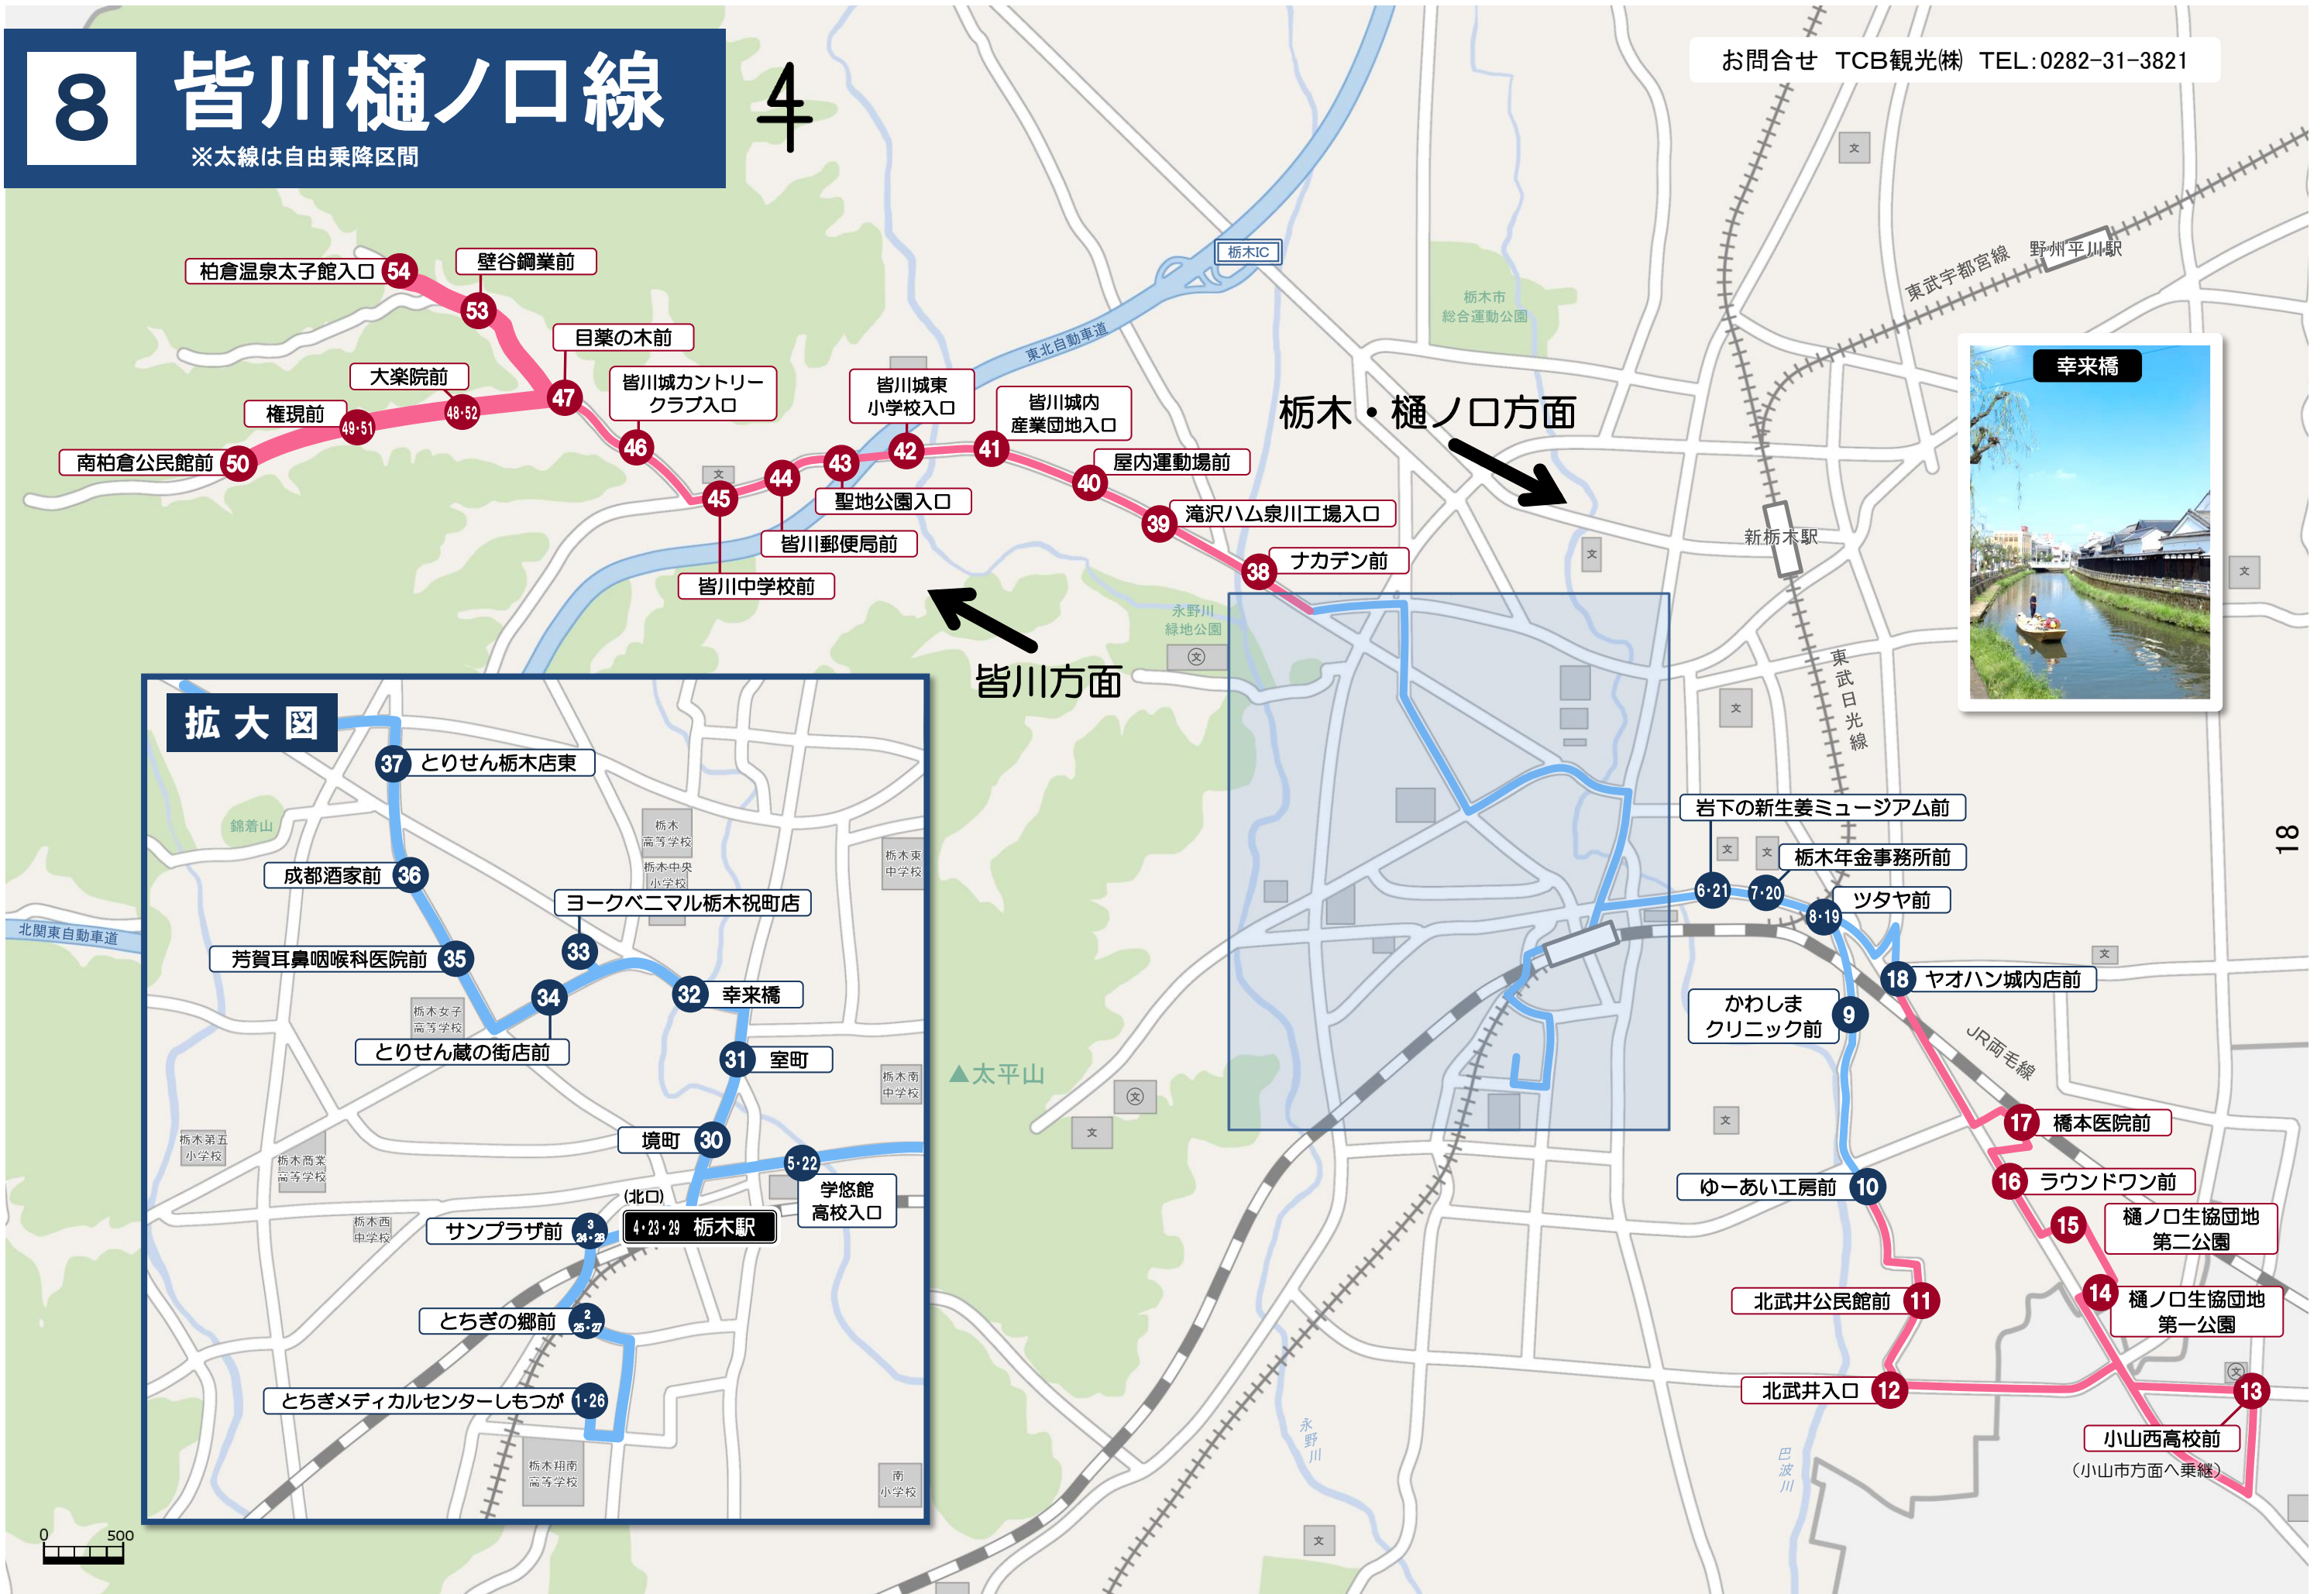

8

皆川樋ノ口線

※太線は自由乗降区間

4

お問合せ TCB観光(株) TEL:0282-31-3821

栃木・樋ノ口方面

皆川方面