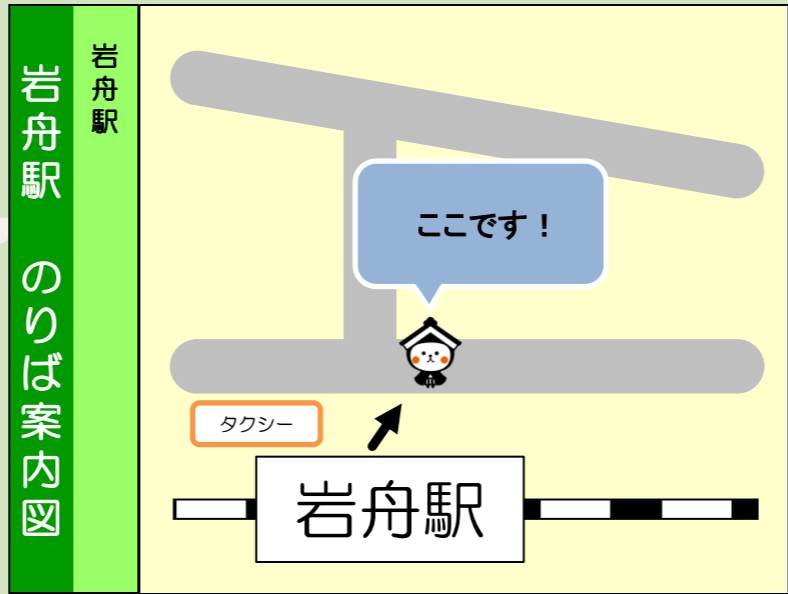

9

小野寺線

※太線は自由乗降区間

村檜神社

お問合せ 関東自動車(株)栃木出張所 TEL:0282-22-2645

岩舟駅
のりば案内図

栃木方面

小野寺方面