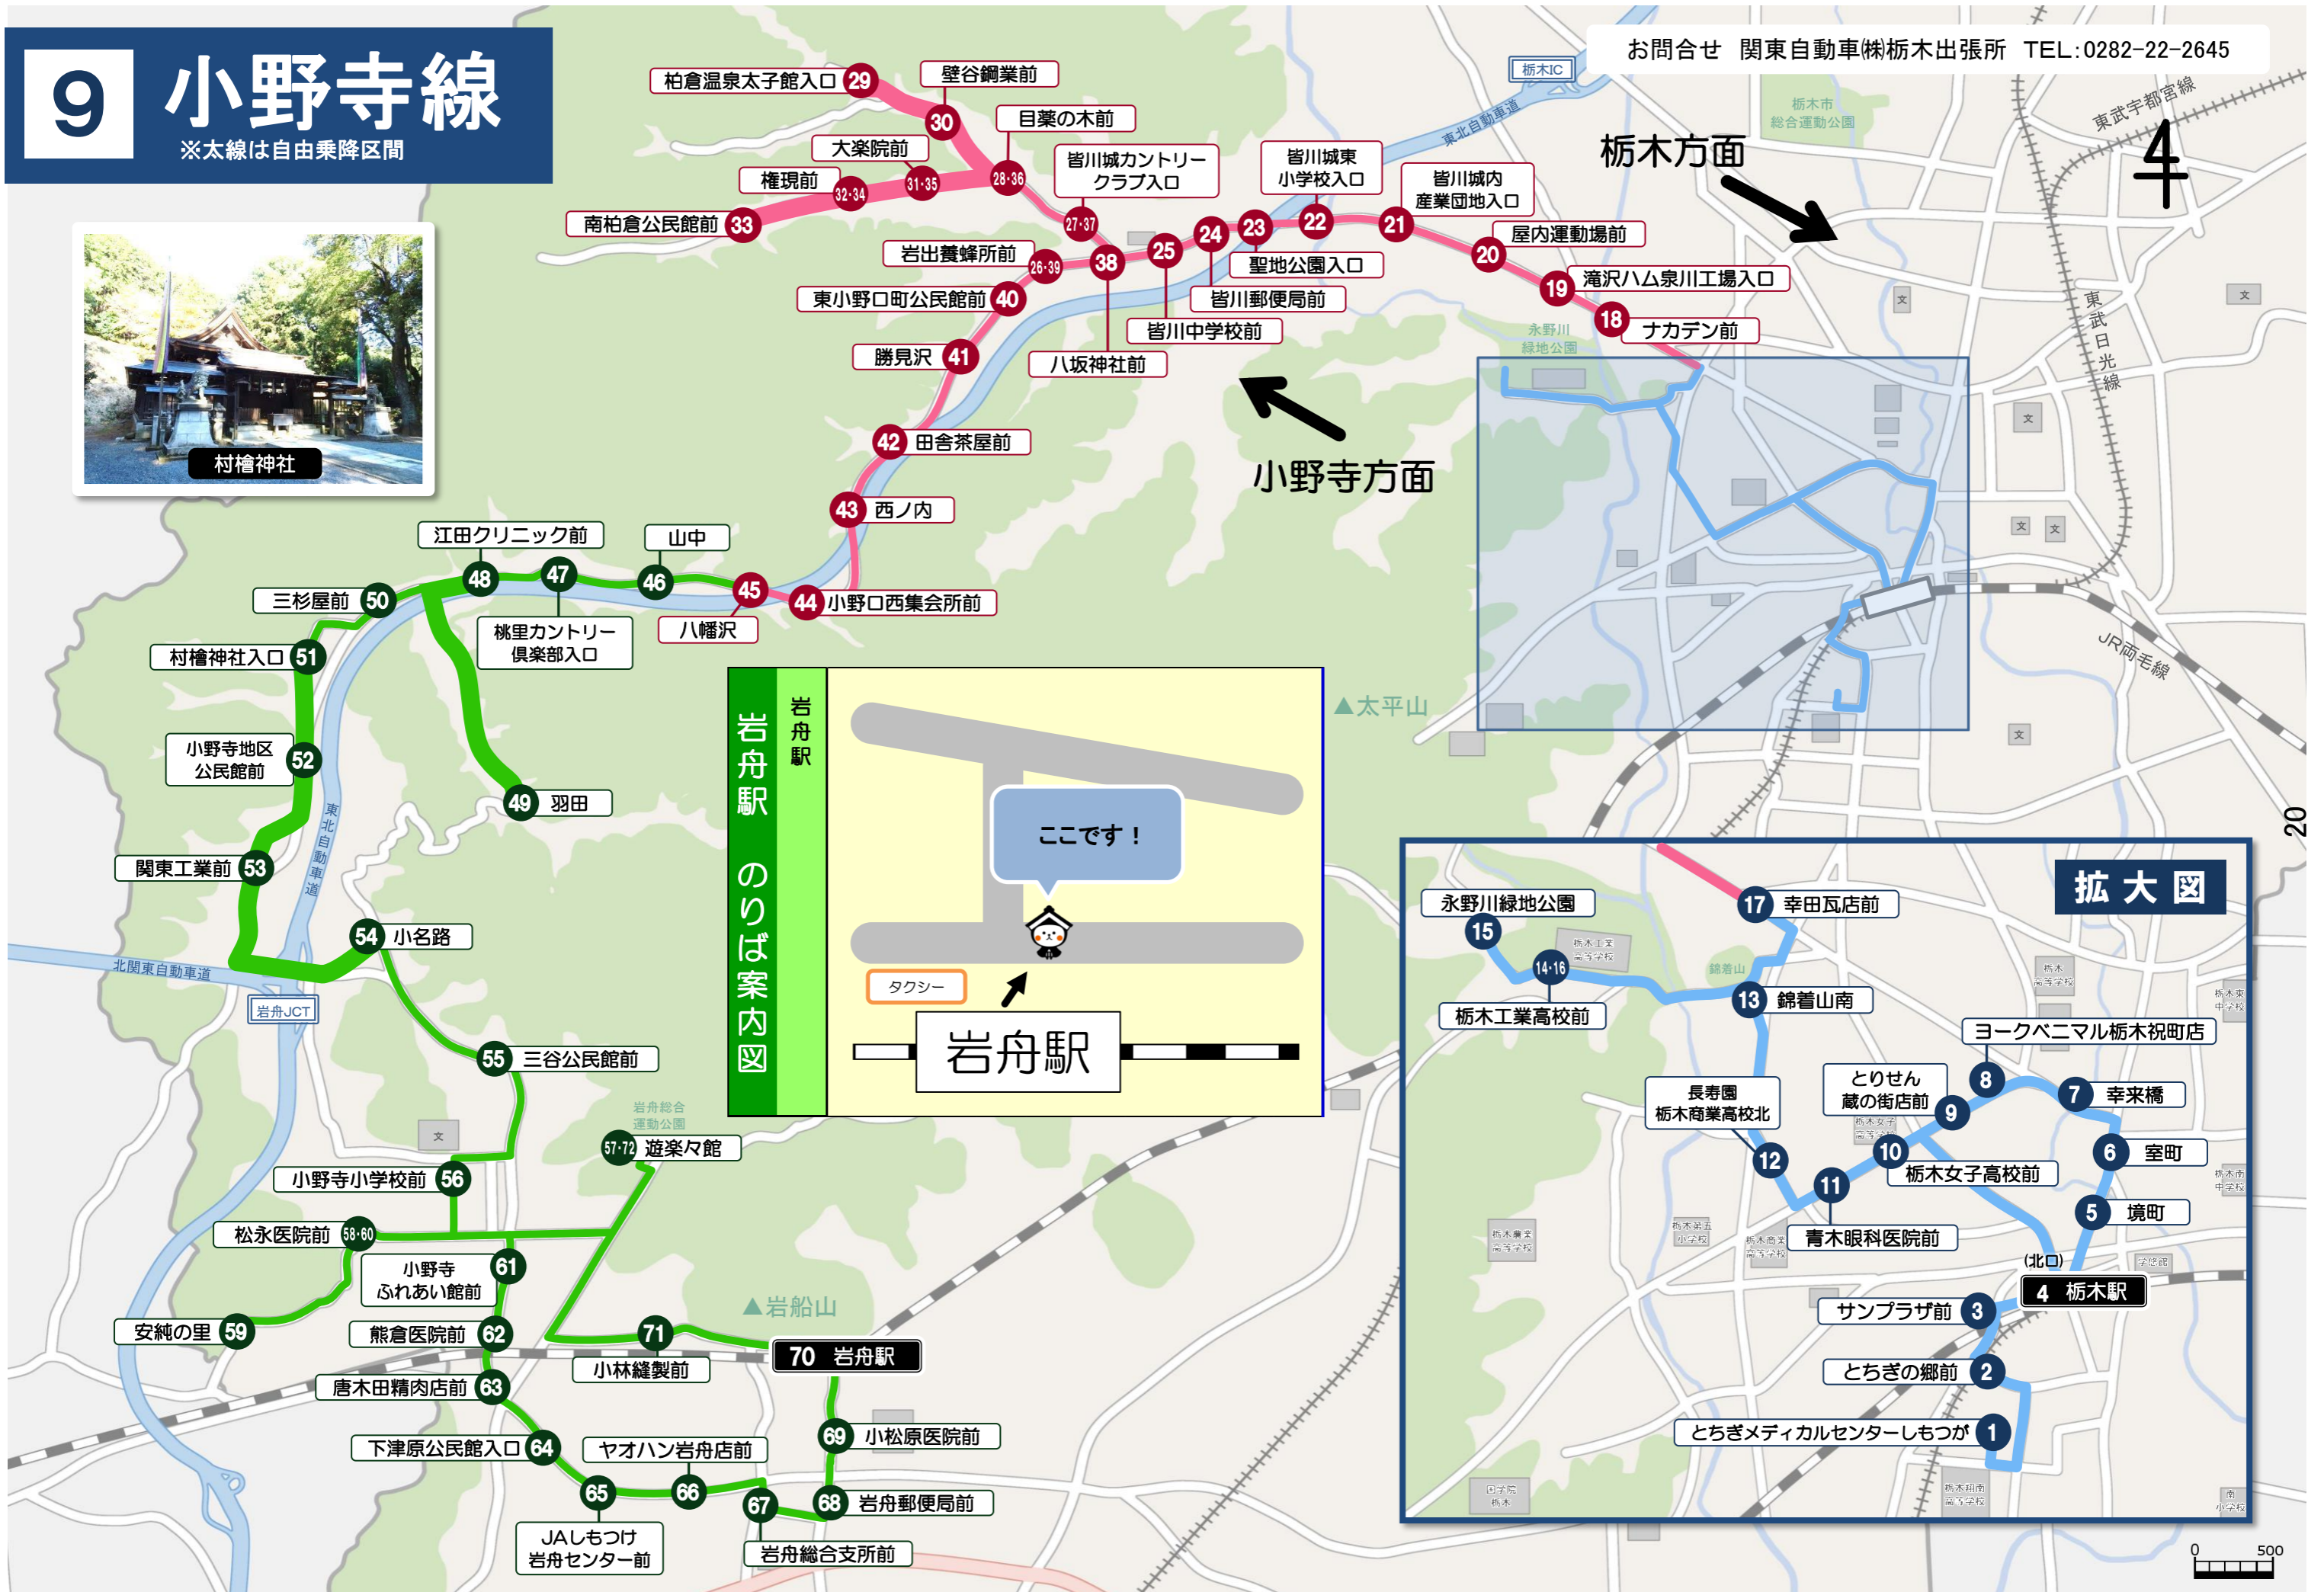

村檜神社

お問合せ 関東自動車(株)栃木出張所 TEL:0282-22-2645