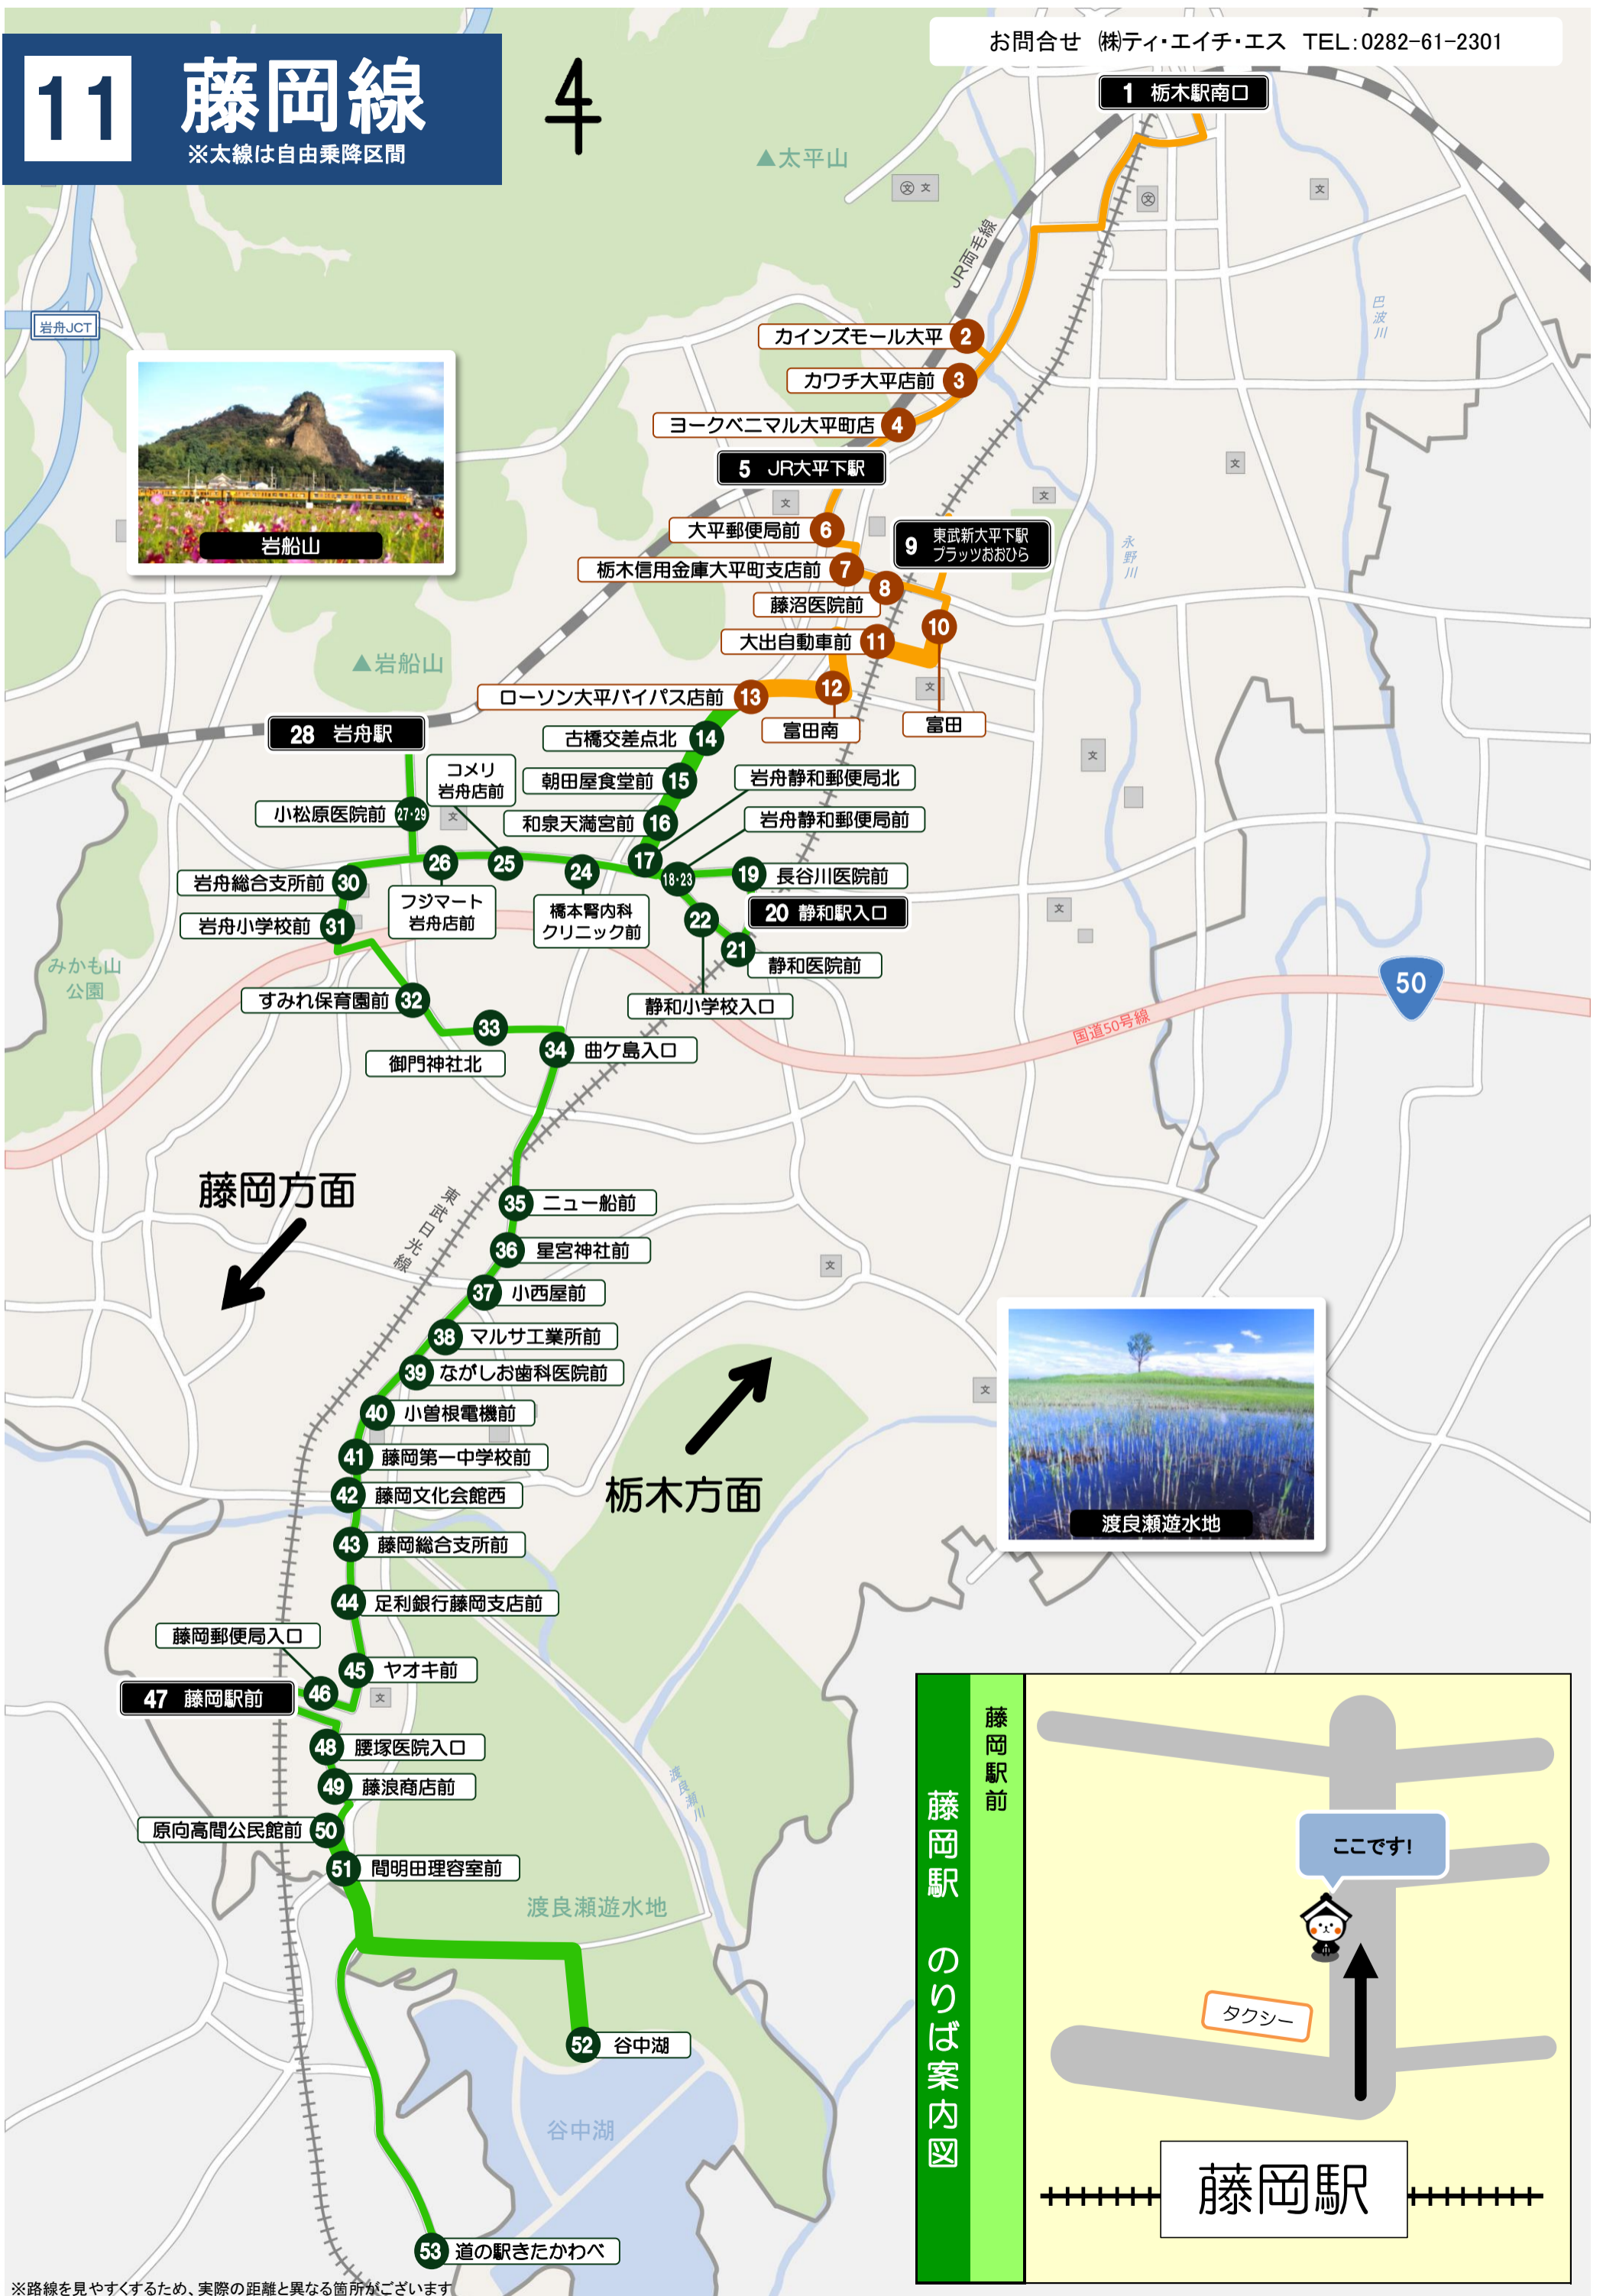

11

藤岡線

※太線は自由乗降区間

4

藤岡方面

栃木方面

※路線を見やすくするため、実際の距離と異なる箇所がございます