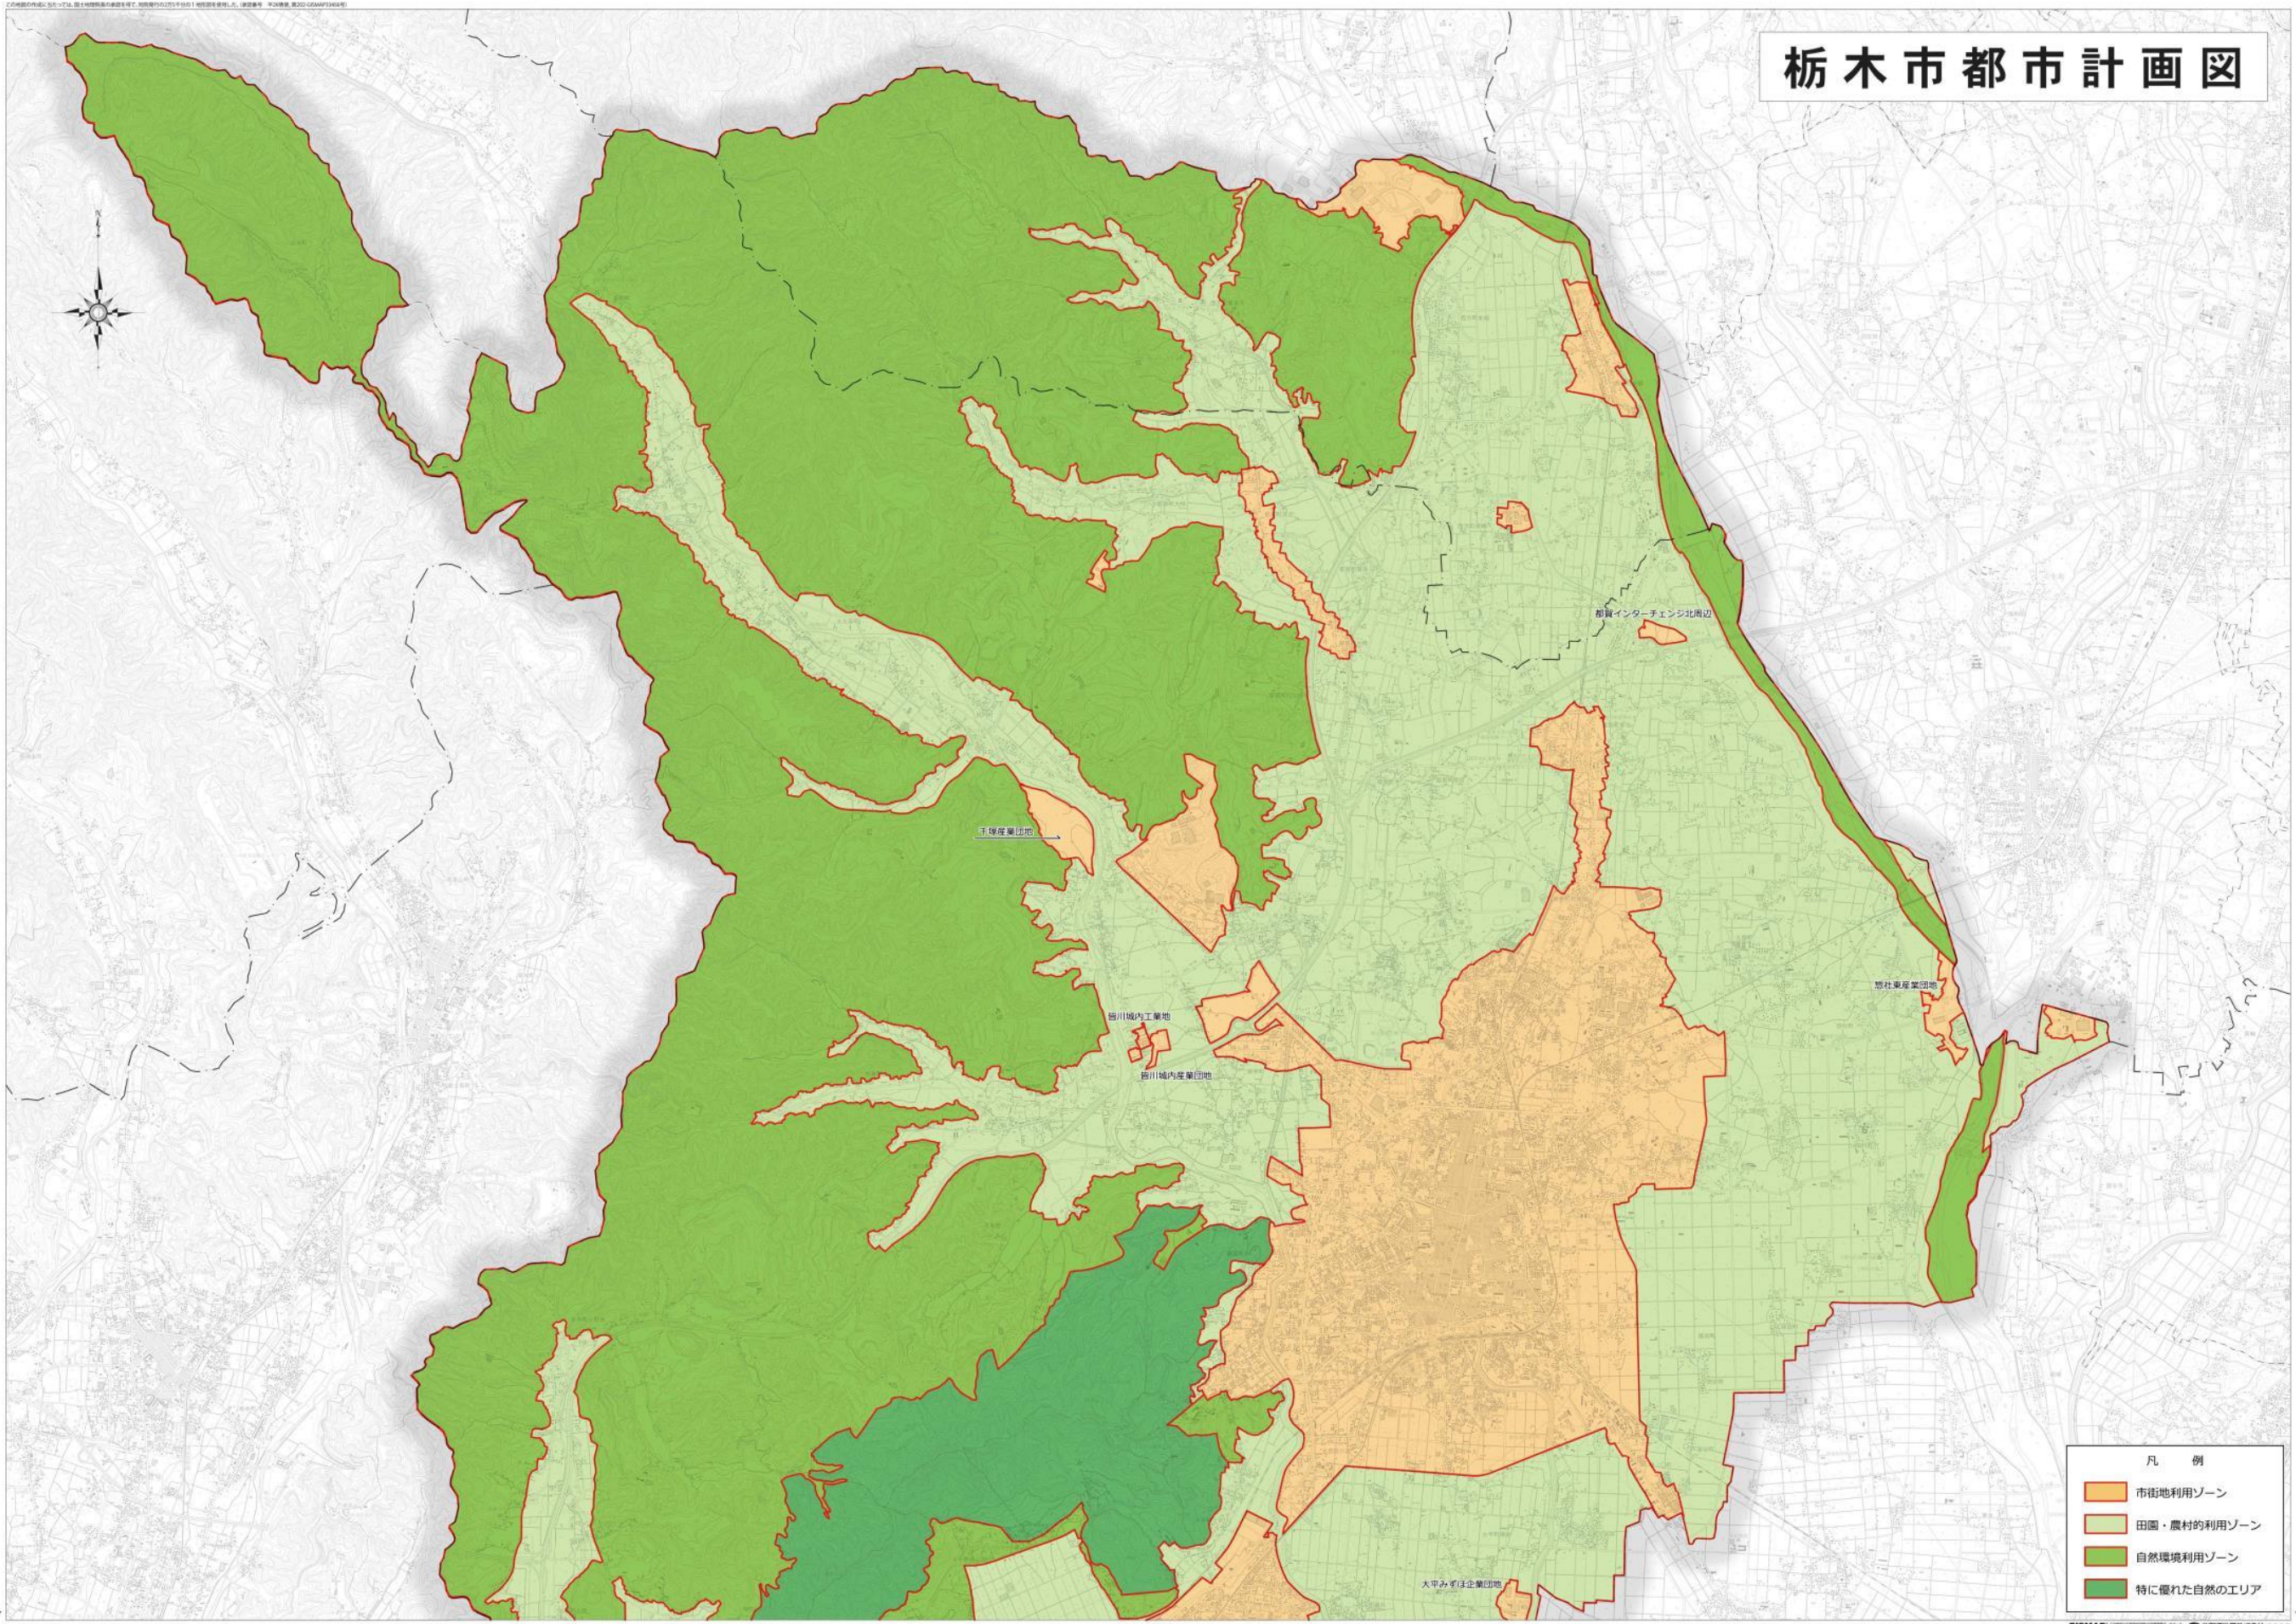

栃木市都市計画図

凡例

市街地利用ゾーン
田園・農村的利用ゾーン
自然環境利用ゾーン
特に優れた自然のエリア