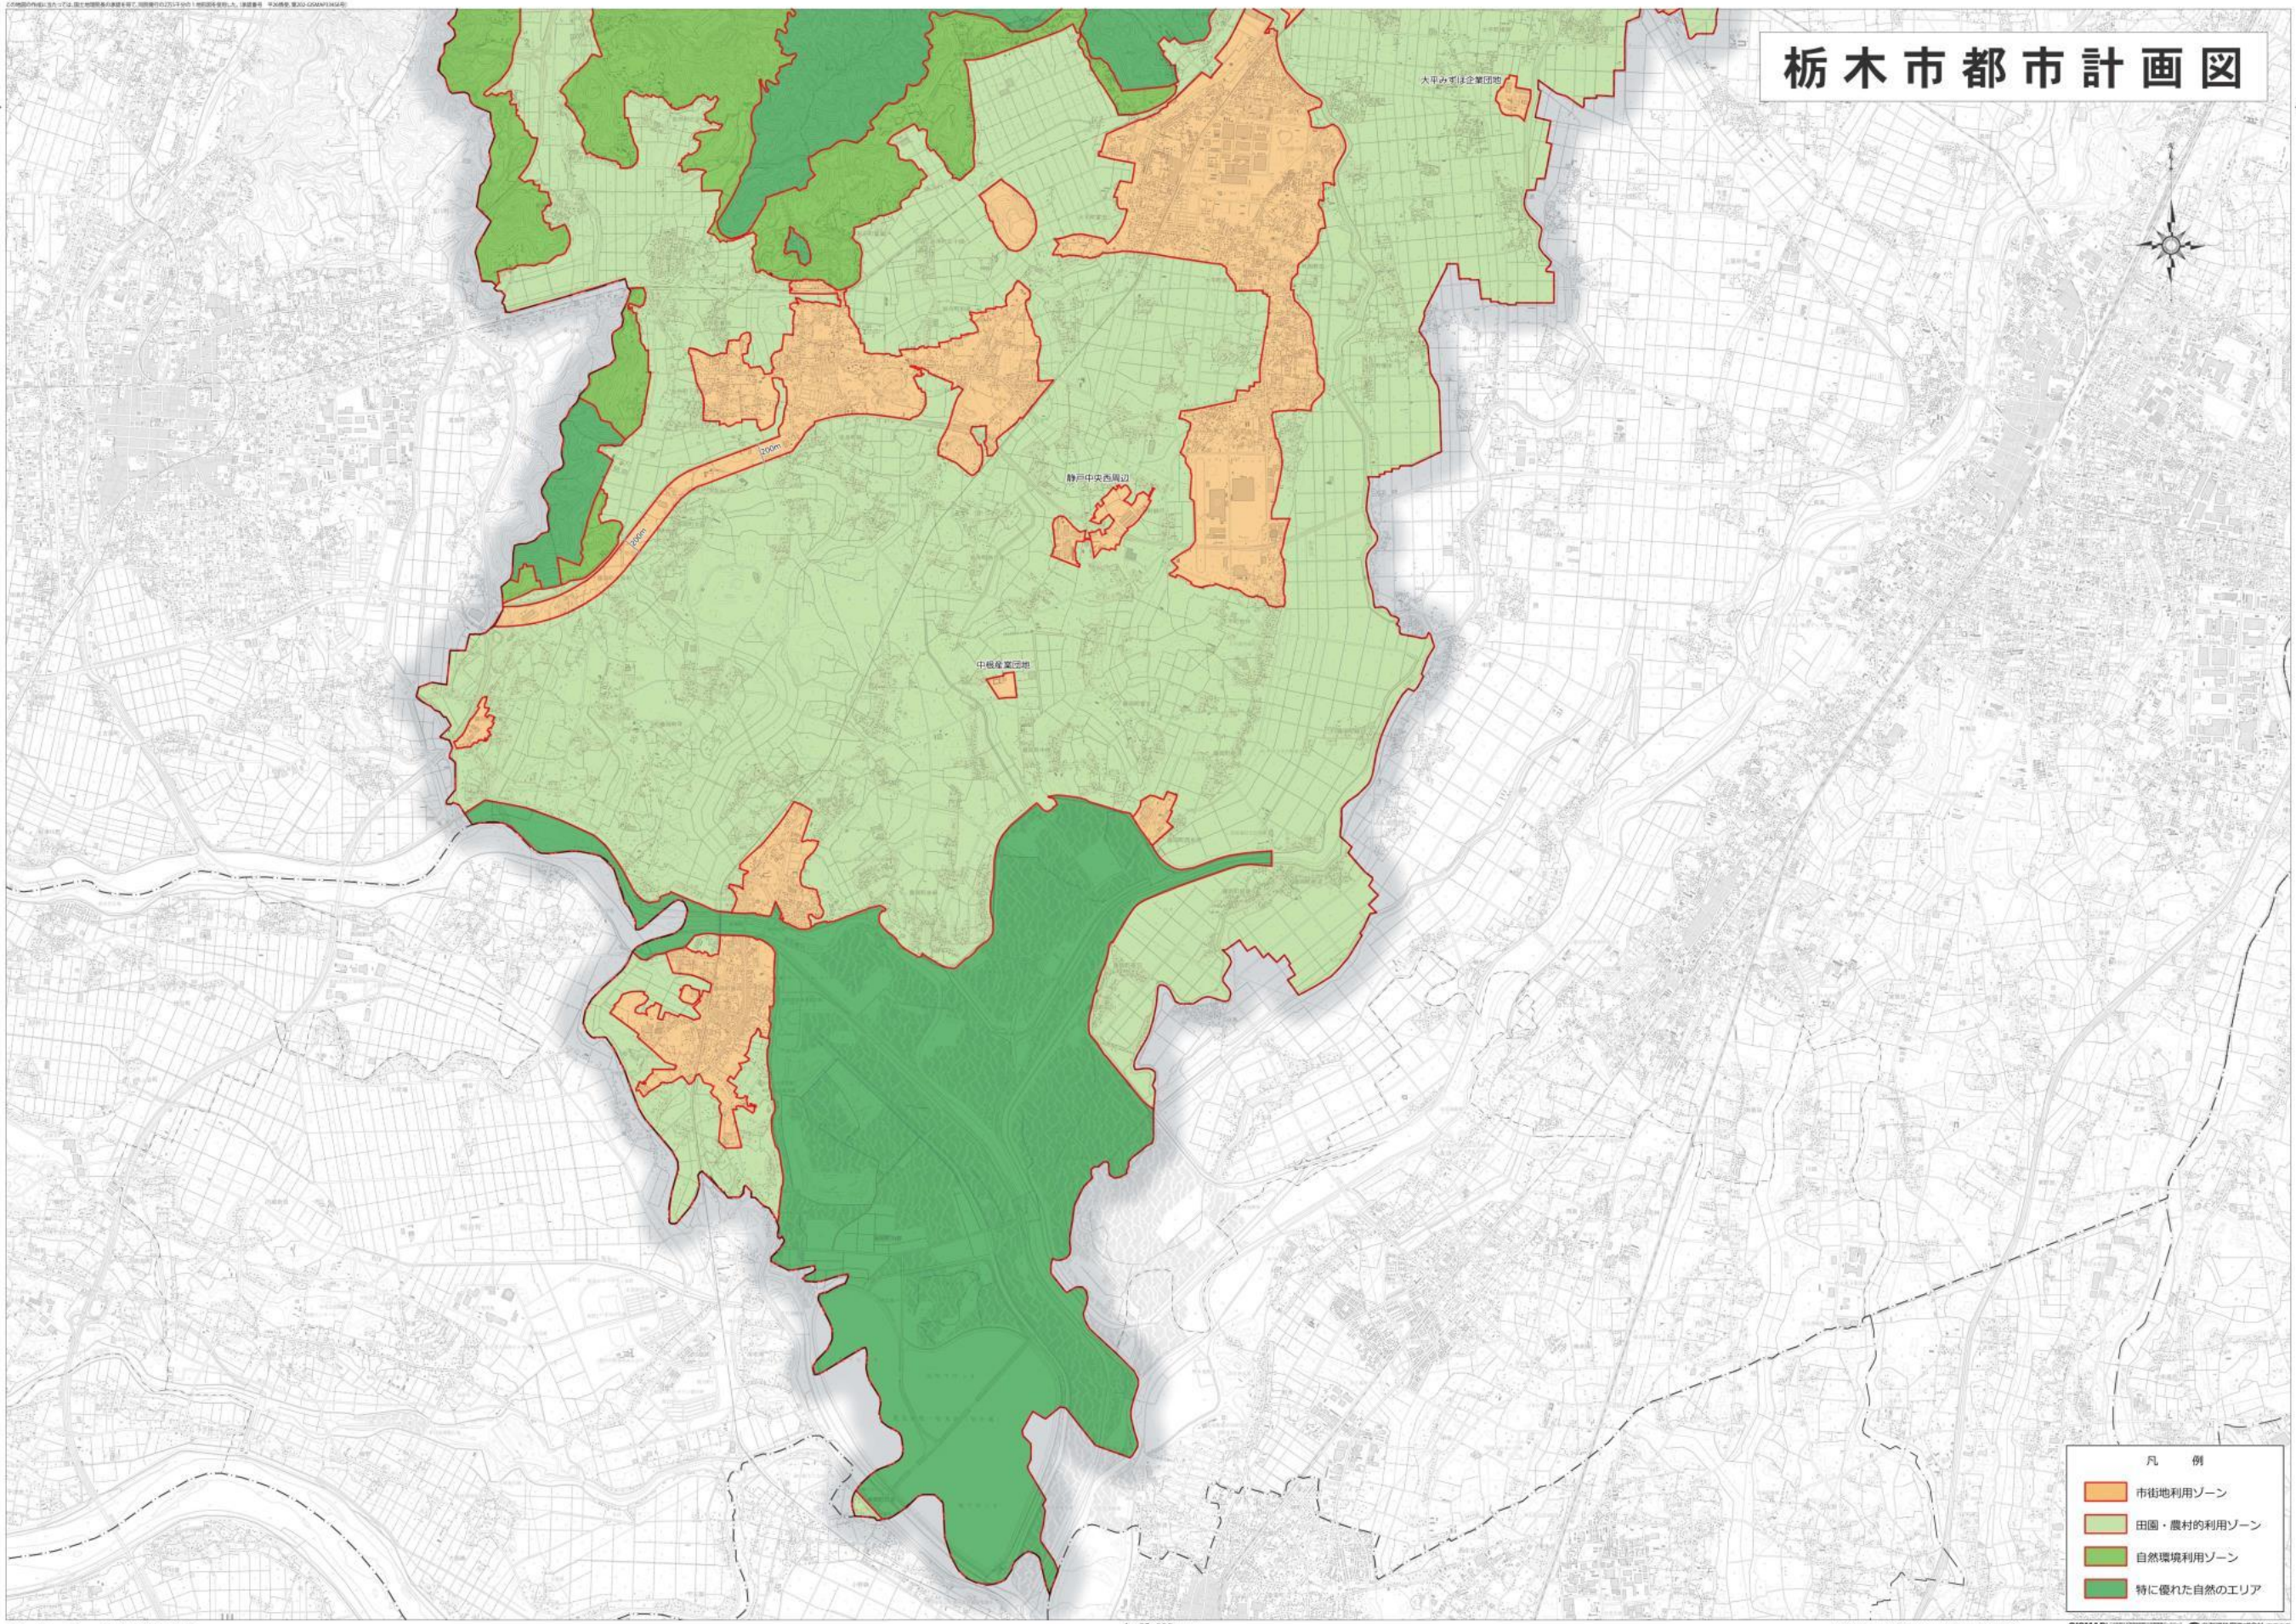

栃木市都市計画図

- 凡例
- 市街地利用ゾーン
 - 田園・農村的利用ゾーン
 - 自然環境利用ゾーン
 - 特に優れた自然のエリア