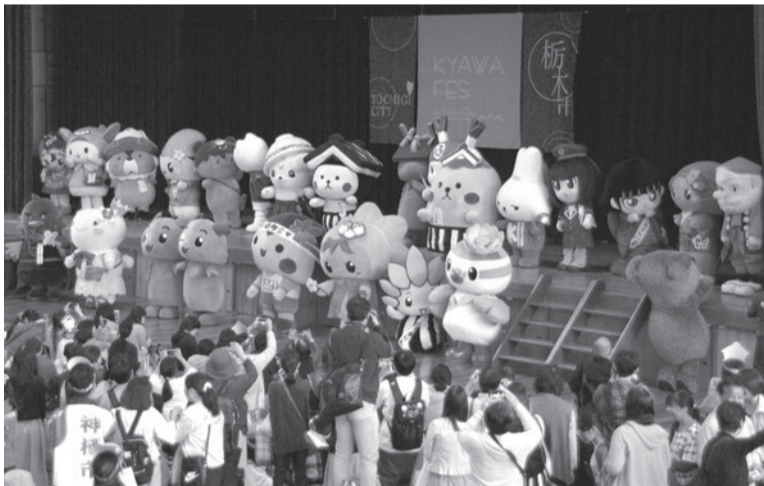

## きゃわふえす in 栃木市 さんかいめっ☆

平成26年4月5日に、とち介が栃木市の蔵から現れて、はや6年——今年も「かわいい」をテーマとしたおまつり「きゃわふえす」を、東京オリンピック・パラリンピック開催イヤーにふさわしい内容にバージョンアップして開催！「かわいい」を「ゆるやかに」楽しめる1日、とち介と一緒に素敵な思い出を作りましょう。

**日時** 4月25日(土)11時~15時(10時30分開場)  
**場所** 関東ホーチキにしかた体育館(西方総合文化体育館)(西方町本郷)  
**司会** キャラクターを愛するアイドル「ゆっふいー」こと寺嶋由芙さん!  
**内容** キャラクターPRステージ、キャラクターグッズ販売、寺嶋由芙さんによるミニライブ、とち介のふわふわハウス、栃木市や参加キャラクター団体のグルメブース、競技体験コーナー、ファンクラブ会員限定缶バッジ配布(先着200名様)