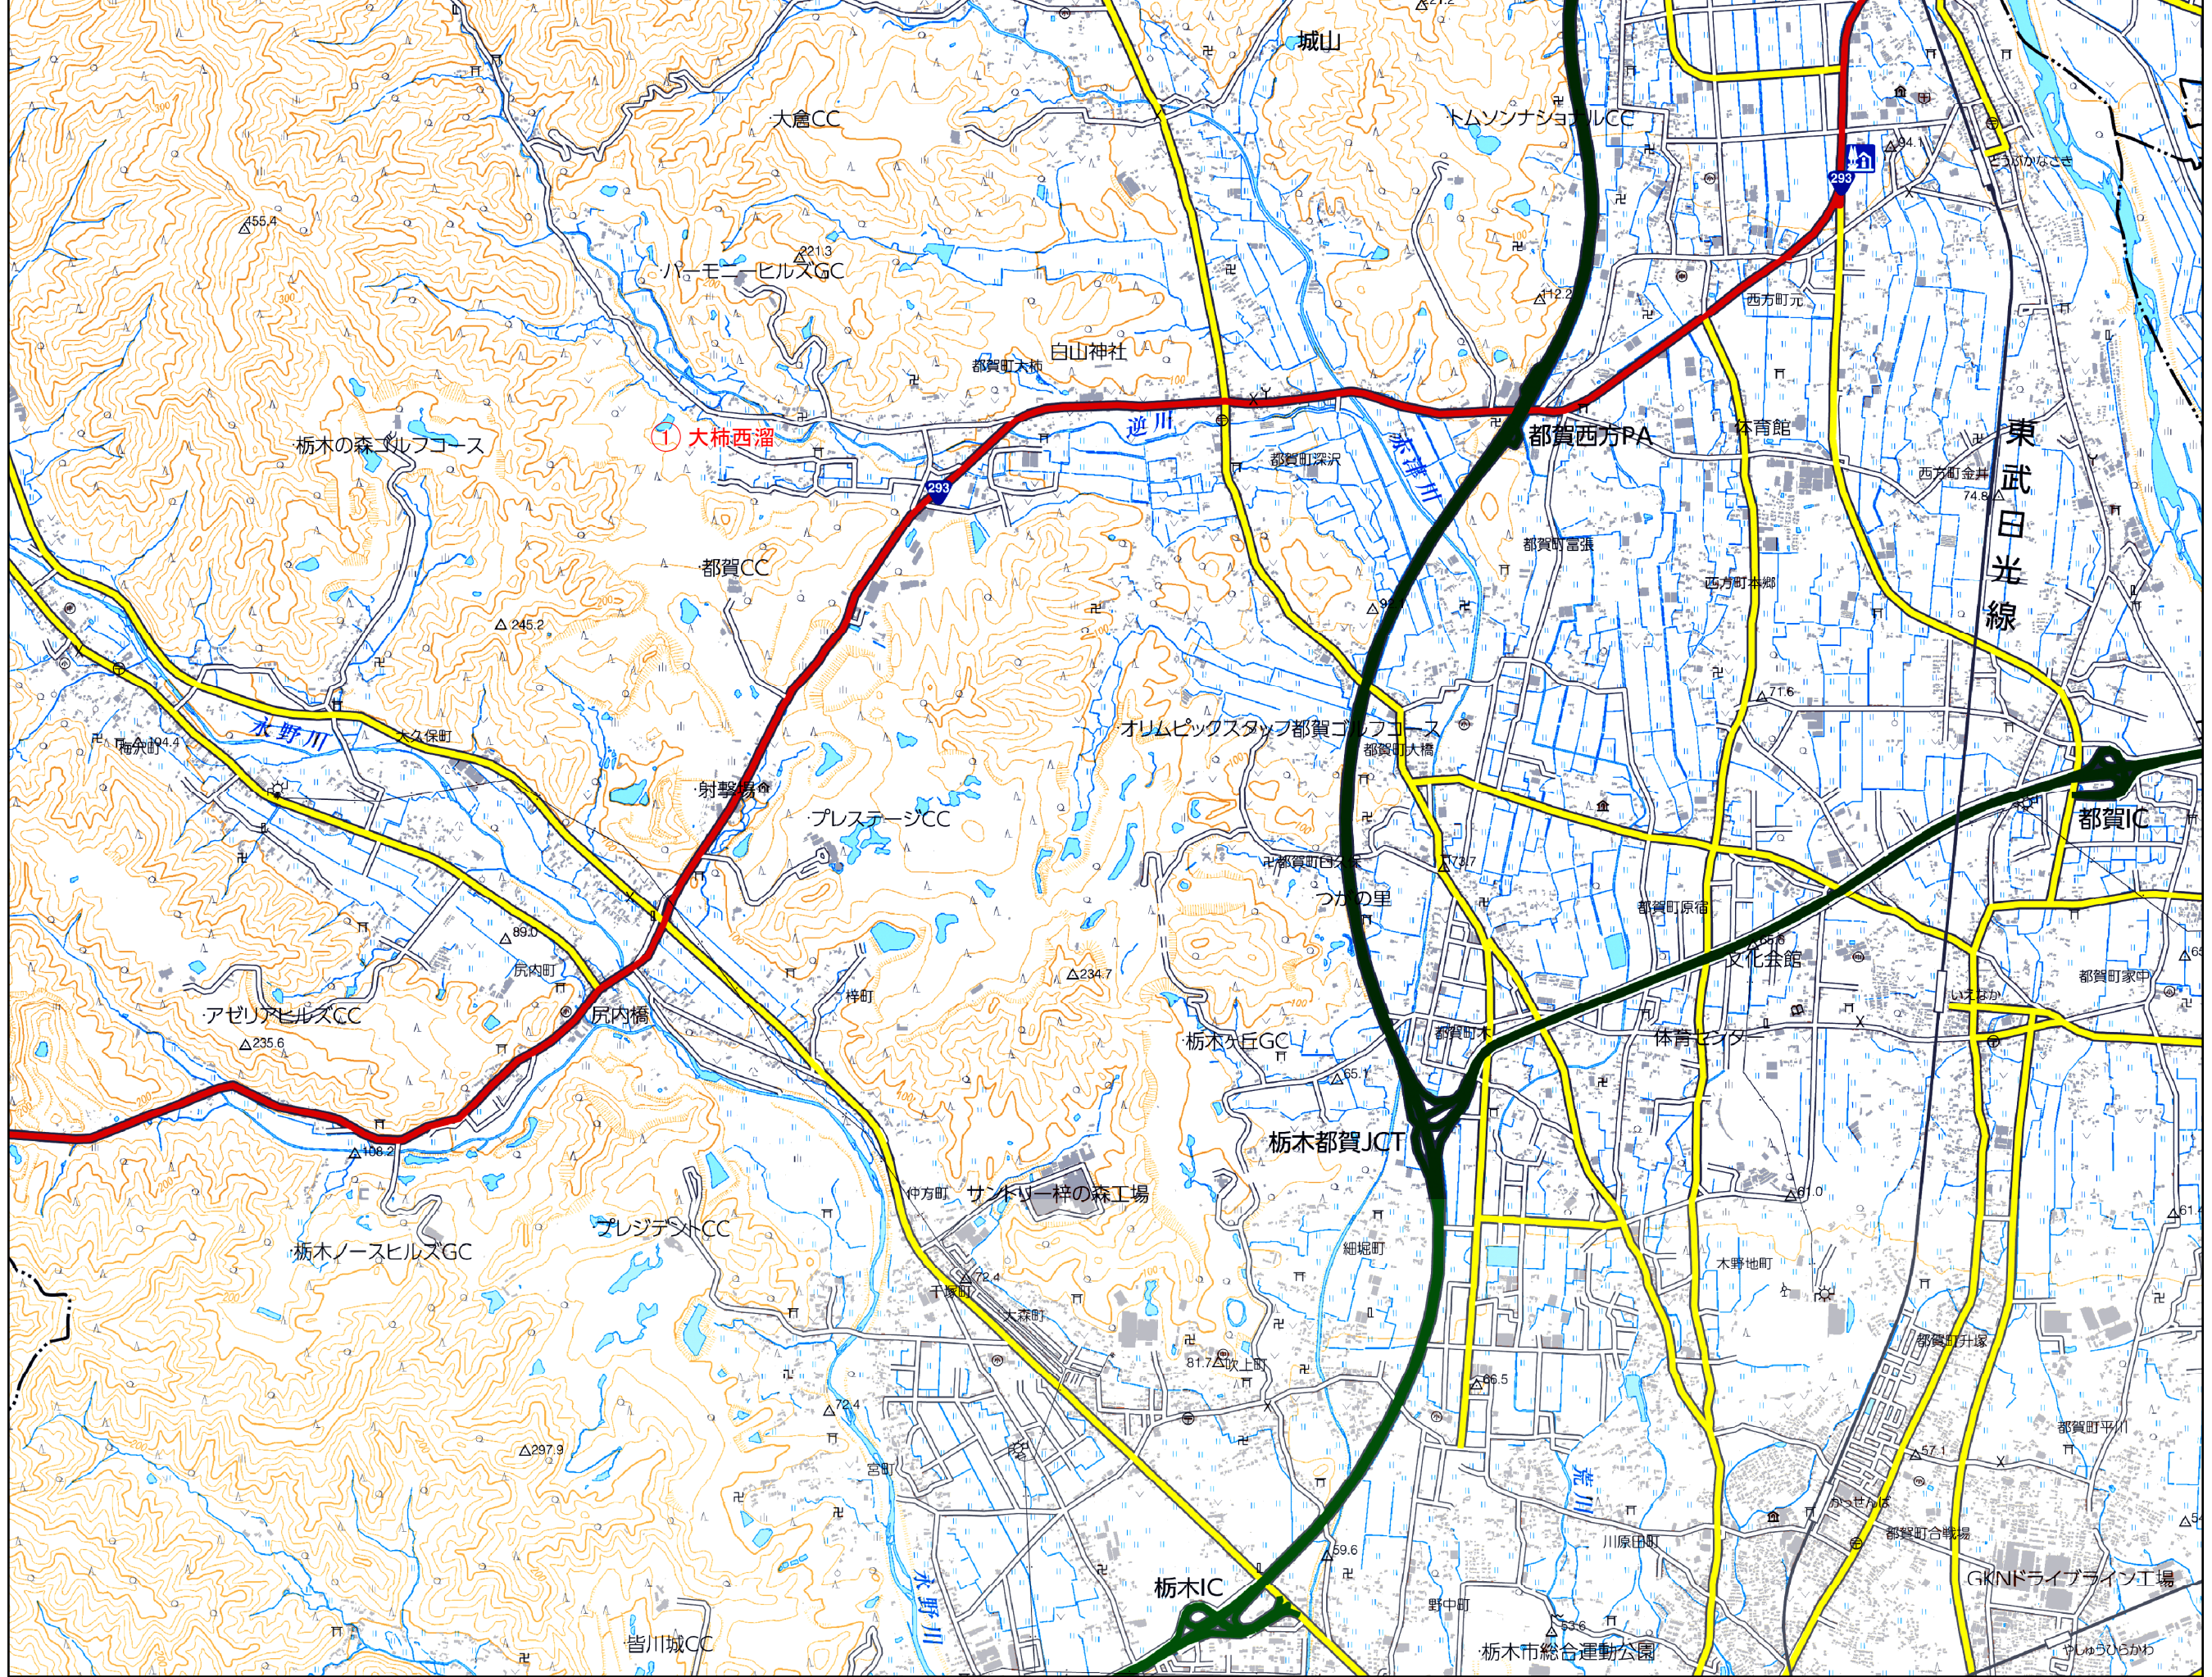

栃木市防災重点ため池マップ

① 大柿西溜
栃木市都賀町大柿
貯水量：5000m³

【緊急時連絡先】
栃木市産業振興部農林整備課
0282-21-2387