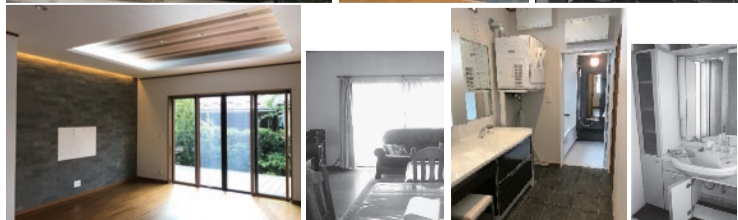

雨予報をはじめ、様々な災害情報をプッシュ通知でお知らせします。

増改築・水廻り専門店のカラーズ！

外壁塗装&屋根工事専門店の木の花塗装！

築24年のお住まいを全面改修

ご来店事前予約やオンライン相談受付中

密にならず安心！

ご来店予約

顔をあわせてしっかりと！