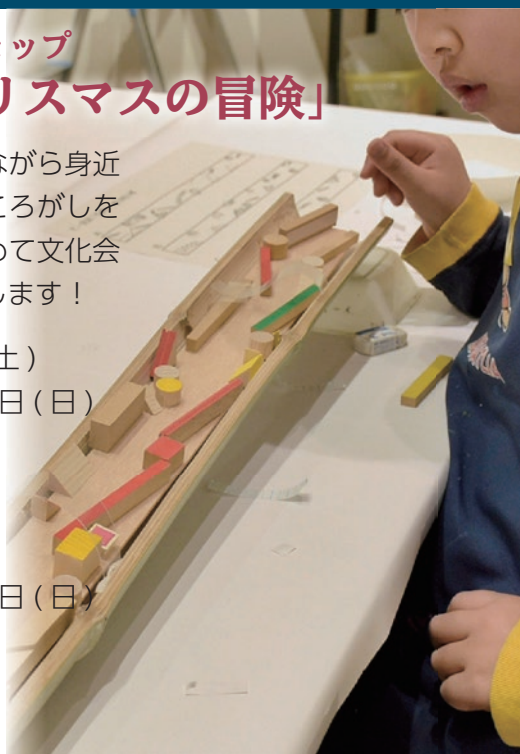

文化芸術のお知らせ

時日時 会会場 対対象 内内容 演出演 料料金 定定員 手チケット取扱 申申し込み

オンライン体験アートワークショップ 「ビー玉ころがし〜クリスマスの冒険」

ホームページで作り方の動画を見ながら身近な材料・道具を使ってお家でビー玉ころがしを作ろう！それぞれが作った作品を集めて文化会館で一つの大きなビー玉ころがしにします！

作品募集 時募集期間 11月14日(土)～12月13日(日)

対小学生以上
料無料
申詳細は栃木文化会館へ

展 示 時 12月19日(土)・20日(日) 10時～16時30分

会展示室
対どなたでも