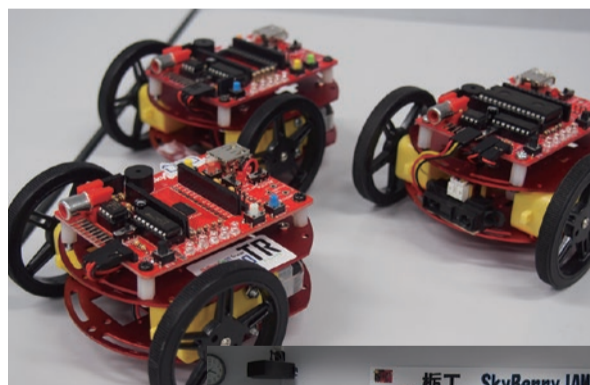

今回の授業でスカイベリージャムの制作台数は累計1000台に！

目次

特集 もっと知ってほしいな！こころの病気・・・2

今月の注目情報	4	みんなの伝言板	11
インフォメーション		子育て広場	12
(お知らせ)	7	健康情報コーナー	13
(募集)	9	文化芸術のお知らせ	14
(催し)	9	ハートランド私が紹介します	15
(講座)	9	わが家の天使/まちの話題	15
(スポーツ)	11	写真特集 新生栃木市 10周年	16

栃木市の人口

人口/158,721人 (-171)
男/79,466人 (-121)
女/79,255人 (-50)
世帯数/65,961世帯 (-15)

※住民基本台帳より
9月末現在 ( )内は前月比

感染症対策のためイベントなどが変更になることがあります

今号に掲載のイベントなどは、新型コロナウイルスの感染拡大防止等の理由により、中止・変更になる場合があります。最新の情報は市ホームページをご覧ください。担当部署・主催者に直接お問い合わせください。