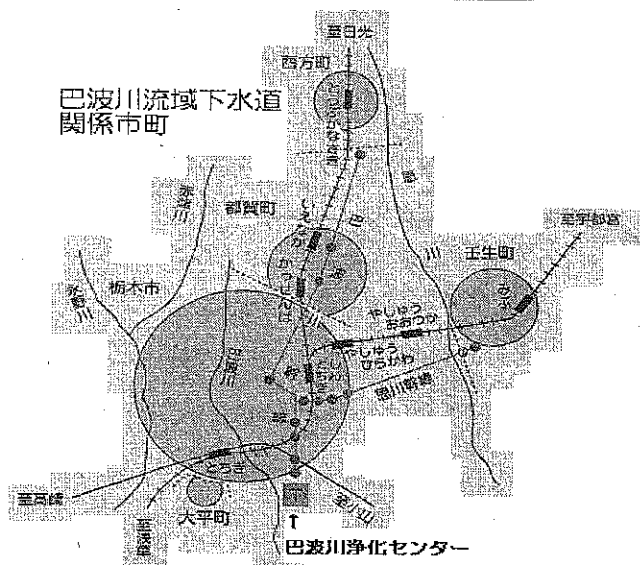

第18回 巴波川流域下水道フェスティバル

のぞいてみようよ きれいな水へのかえり道

君の家から、使った水が流れてくれば、ここがゴールになるんだよ。ここで、汚れた水をきれいにして、自然にかえしているんだ。浄化センターに遊びにおいでよ。

主な催しもの

- ☆ 浄化センター施設の公開
- ☆ 巴波川流域市町小学生ポスター展

金魚すくい、シャボン玉遊び(お子様)
バルーンアート、ミニSL
スタンプラリーで記念品贈呈
草花・さつまいものプレゼント
(数量限定)

◇ 天候によって内容に一部変更があります。

とき 平成24年10月18日(木)
午後0時35分から午後4時
(入場は午後3時30分まで)

ところ 巴波川浄化センター
栃木市城内町2丁目57-62
TEL 0282-22-5322

【主催】

- ・栃木県 ・(公財)とちぎ建設技術センター
- ・巴波川流域下水道促進協議会(栃木市、王生町)

【後援】

- ・(株)栃木放送 ・(株)下野新聞社
- ・(株)とちぎテレビ ・(株)エフエム栃木 ・栃木ケーブルテレビ

※8月28日 浄化センターの敷地境界での放射線量測定の数値は次のとおりです。
東側0.09、西側0.09、南側0.09、北側0.14 (単位マイクロシーベルト/時)
問い合わせ先 栃木県都市整備課 028-623-2505

上手に使おうね…下水道

(下水道は意外とデリケート)

料理くずは
流さないでね

下水管のつまりや悪臭の
原因になります。

天ぷら油は流さないでね

油はゴミと混ざり下水管の内側に付
いて、水の流れを悪くしたり、処理
する生物の害になったりします。

トイレトーパー
以外は流さないでね

トイレや下水管
のつまりの原因
になります。

雨水は下水に
入れないでね

汚水だけを集めて効率的に処理して
います。雨水が下水に入ると処理が
大変難しくなります。