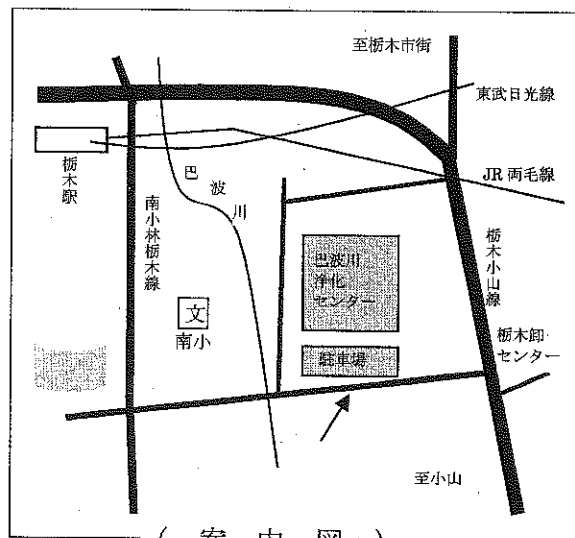

第18回 巴波川流域下水道フェスティバル

のぞいてみようよ きれいな水へのかえり道

君の家から、使った水が流れてくれば、ここがゴールになるんだよ。ここで、汚れた水をきれいにして、自然にかえしているんだ。浄化センターに遊びにおいでよ。

主な催しもの

- ☆ 浄化センター施設の公開
- ☆ 巴波川流域市町小学生ポスター展

金魚すくい、シャボン玉遊び(お子様)
バルーンアート、ミニSL
スタンプラリーで記念品贈呈
草花・さつまいものプレゼント
(数量限定)

◇ 天候によって内容に一部変更があります。

とき 平成24年10月18日(木)
午後0時35分から午後4時
(入場は午後3時30分まで)

ところ 巴波川浄化センター
栃木市城内町2丁目57-62
TEL 0282-22-5322

【主催】

- ・栃木県 ・(公財)とちぎ建設技術センター
- ・巴波川流域下水道促進協議会(栃木市、王生町)

【後援】

- ・(株)栃木放送 ・(株)下野新聞社
- ・(株)とちぎテレビ ・(株)エフエム栃木 ・栃木ケーブルテレビ

※8月28日 浄化センターの敷地境界での放射線量測定の数値は次のとおりです。
東側0.09、西側0.09、南側0.09、北側0.14 (単位マイクロシーベルト/時)
問い合わせ先 栃木県都市整備課 028-623-2505

上手に使おうね…下水道

(下水道は意外とデリケート)

料理くずは
流さないでね

下水管のつまりや悪臭の
原因になります。

天ぷら油は流さないでね

油はゴミと混ざり下水管の内側に付
いて、水の流れを悪くしたり、処理
する生物の害になったりします。