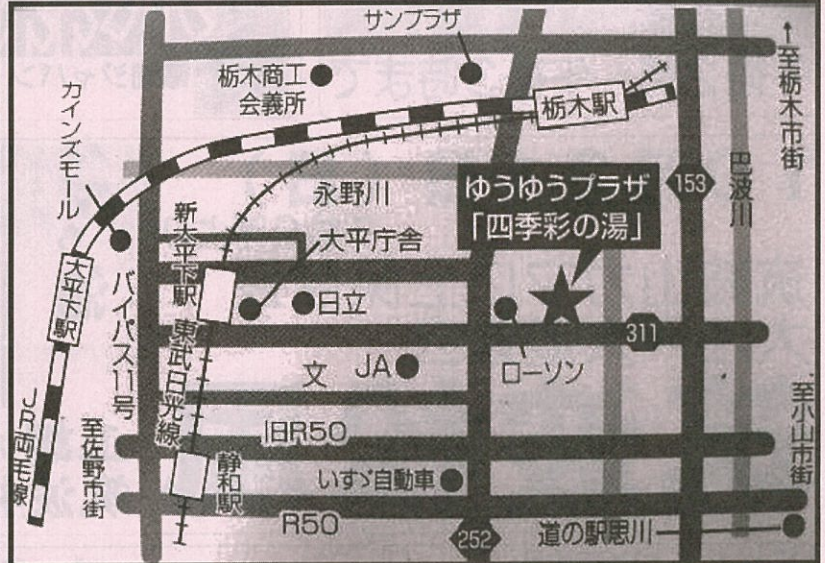

上記プログラムは1回400円にて参加できます。
参加のご希望の方は、トレーニングルームまでお問合せ下さい。

只今お取り扱い中のチケット

マルコの家
フラメンココンサート

会場：ゆうゆうプラザ大会議室

チケット：1,500円(1ドリンク込)
平成24年10月14日(日)

15時30分開場/16時開演
お問合せ先(主催)：自立支援ホーム マルコの家
電話 0282-21-7740/メール info-marc@easter-village.or.jp

自立援助ホームマルコの家では、様々な理由で家庭からの援助の受けられない15歳～20歳までの子ども達の社会自立を支援しております。

各種チケットをお求めの方は、四季彩の湯入浴受付までお問合せ下さい

(↑)上記地図をご参考になって、ご来場下さい。

ゆうゆうプラザへの無料団体送迎を行っております

送迎は栃木市が行う事業です。集合場所、及び行き先は各一箇所に限ります。

対象：栃木市民を対象としています。
申込み：事前にゆうゆうプラザまで
予約状況を確認の上、受付致します。