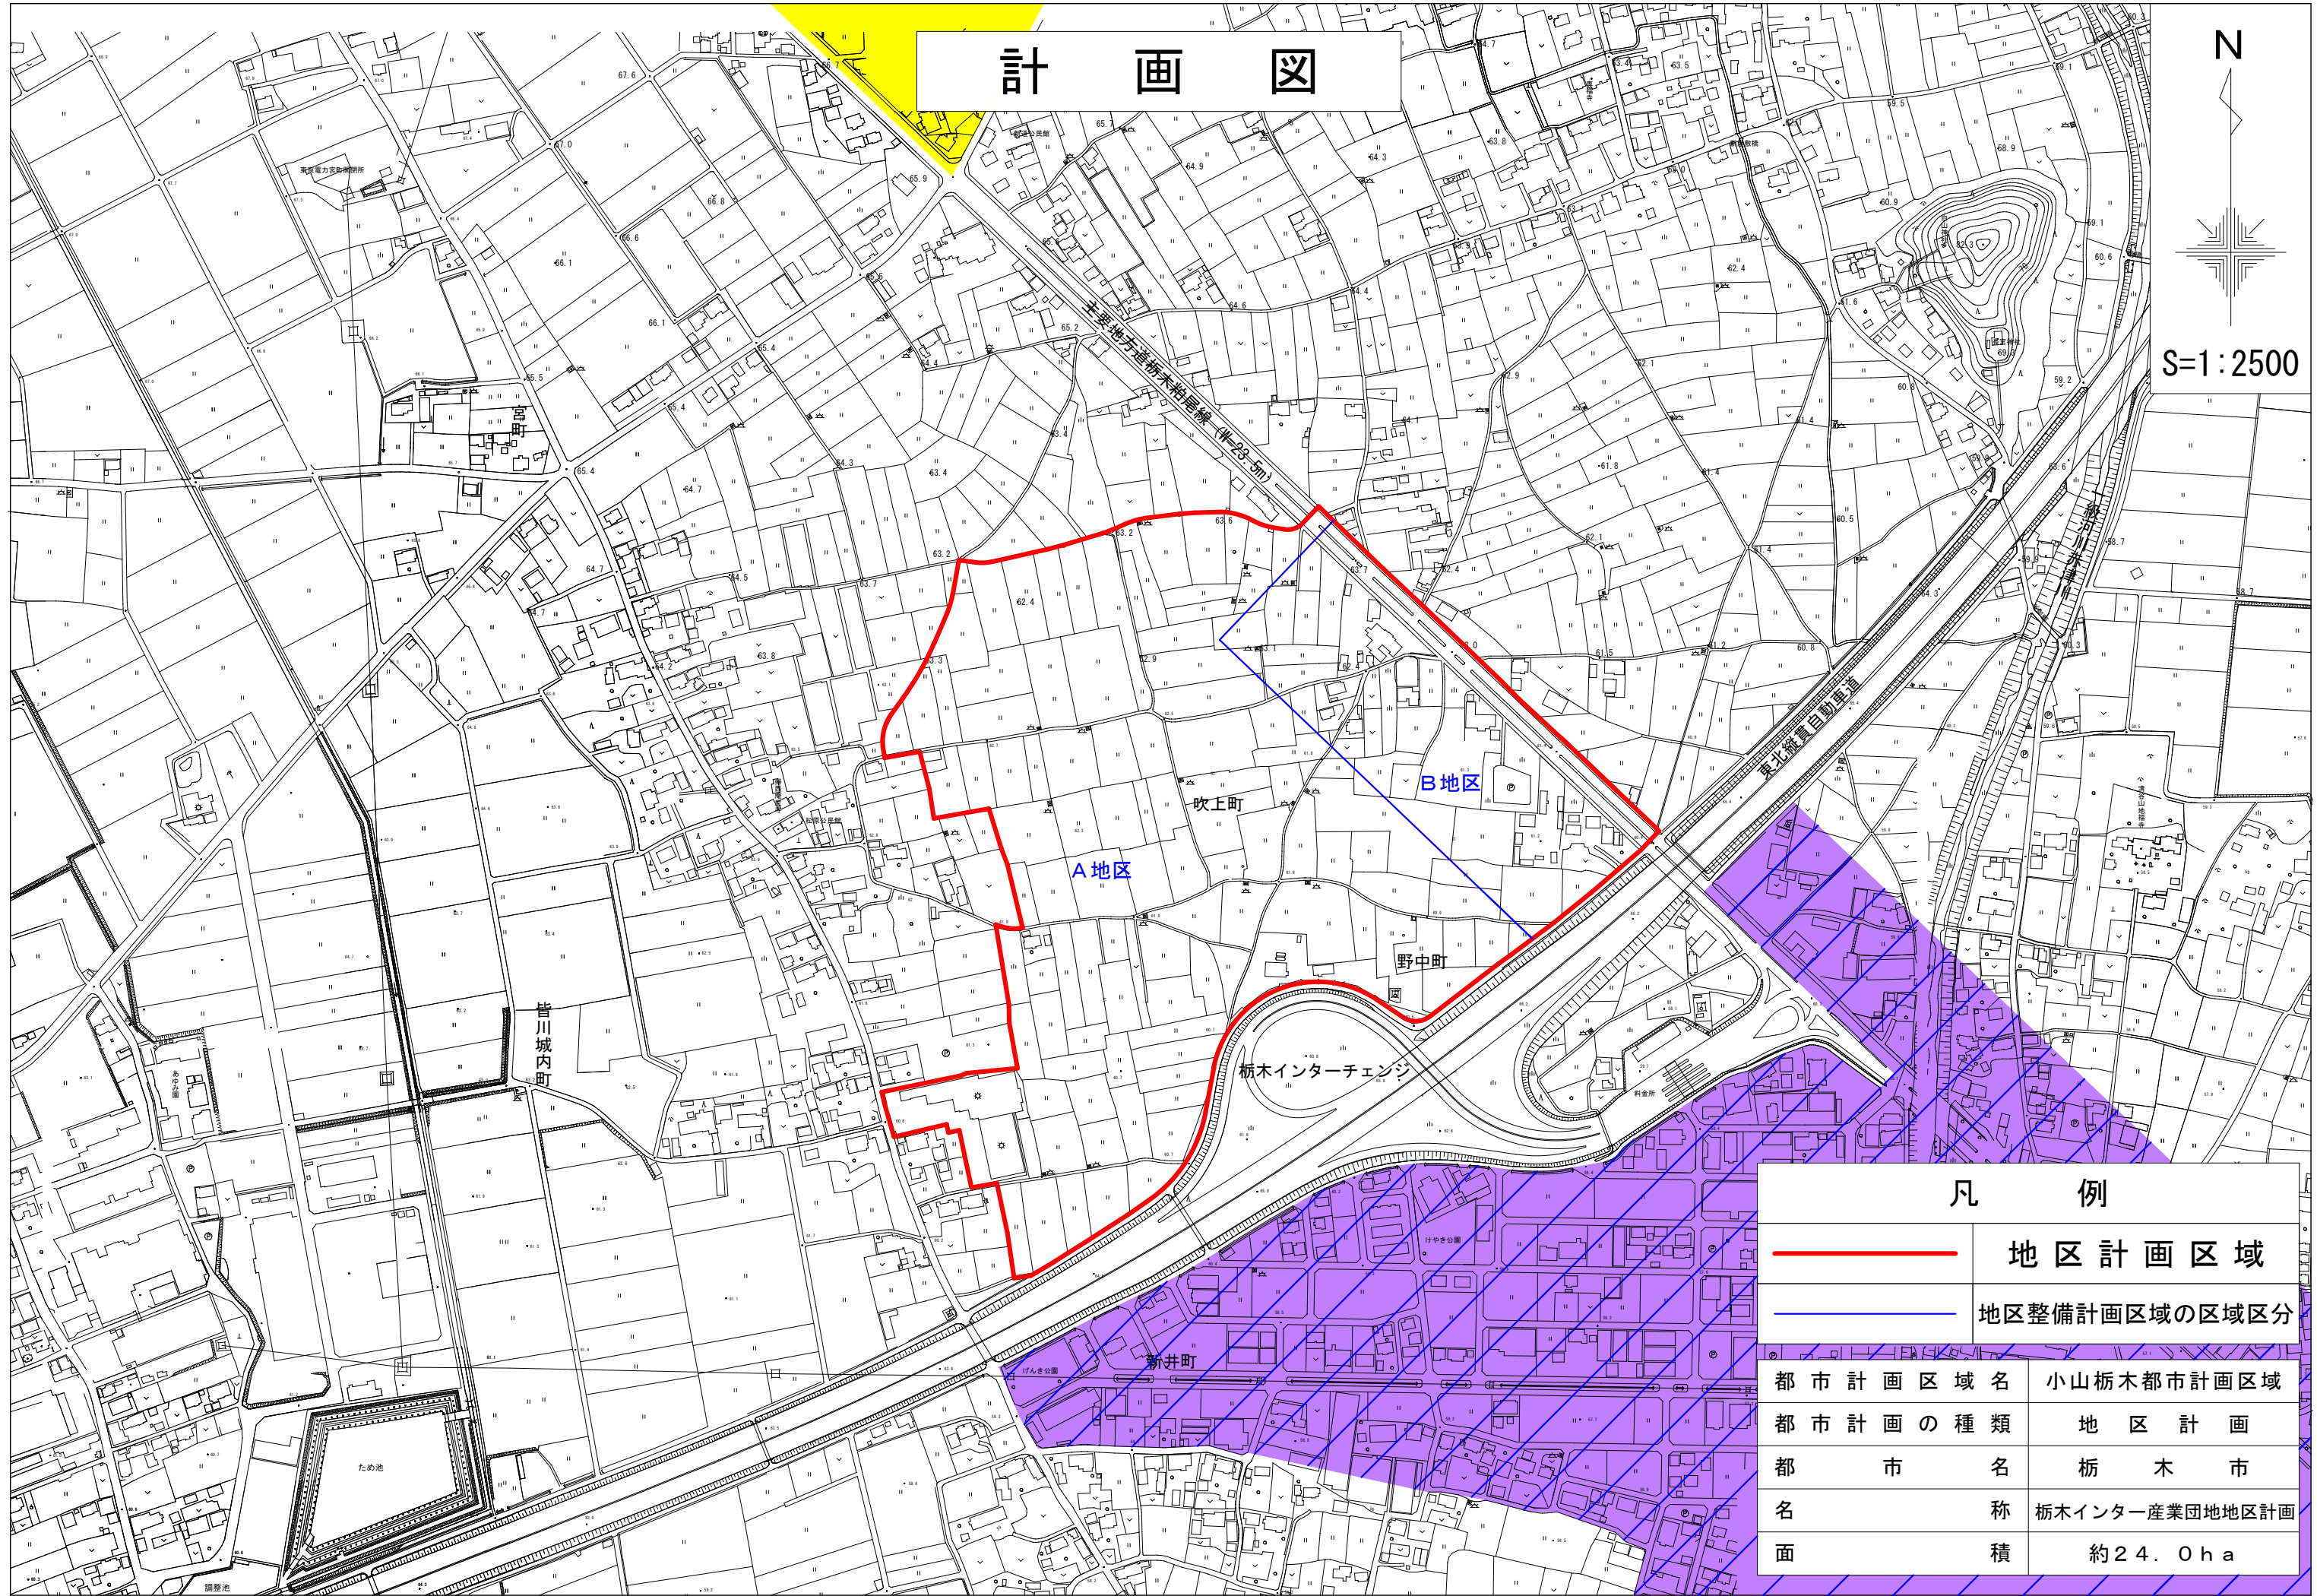

計 画 図

N

S=1:2500

凡 例

	地区計画区域
	地区整備計画区域の区域区分

都市計画区域名	小山栃木都市計画区域
都市計画の種類	地区計画
都市名	栃木市
名称	栃木インター産業団地地区計画
面積	約24.0ha