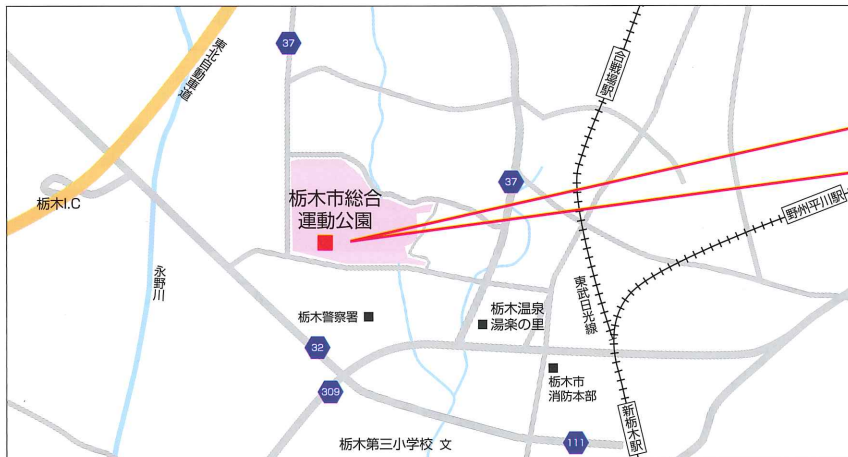

使用済 小型家電の！ イベント回収(無料)を実施します！

使用済小型家電は、大切な資源です。

とちぎ協働まつり 2015 に
特設会場設置！

回収対象の小型家電は裏面をご覧ください。

- 実施日** 平成 27 年 10 月 25 日(日)
- 回収場所** 栃木市総合運動公園 (川原田町)
- 回収時間** 午前9時30分～午後4時

会場案内図

使用済み小型家電の回収について

- 携帯電話やデジタルカメラなどの小型家電には、鉄、アルミ、銅、貴金属、レアメタルといった有用金属が含まれています。
- 平成 25 年 4 月 1 日に「使用済小型電子機器等の再資源化の促進に関する法律」(小型家電リサイクル法) が施行され、資源の確保、廃棄物の減量化など、循環型社会の形成を目指す方針が示されました。
- 栃木市でも今回のとちぎ協働まつり 2015 にて、小型家電 95 品目を無料回収し、適正なりサイクルを実施する事業者を引き渡して、小型家電のリサイクルを推進します。
- 今回のイベント回収のほかに、市役所本庁舎(環境課前)、入舟庁舎、栃木保健福祉センター、市民会館でも、常時ボックスを設置して回収いたしますので、そちらもご利用ください。