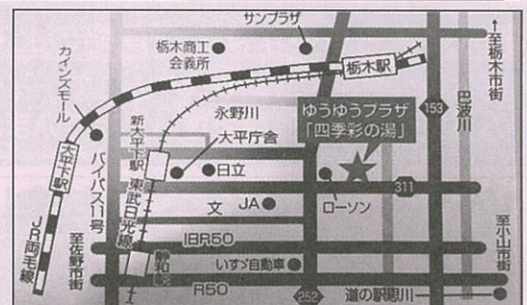

10月17日(土) 森あおい歌謡ショー

13時より

ゆうゆうプラザ大広間にて

10月31日(土)～11月1日(日) 盆栽展示会

(出品:大平盆栽会の皆様)

栃木市大平健康福祉センター ゆうゆうプラザ

栃木県栃木市大平町西野田666番地1

電話 0282(45)2601

カーナビ利用時⇒0282(45)1788 で検索下さい。

ゆうゆうプラザの「農産物直売所」

営業日:水/金/日曜日
(午前10時から午後2時頃まで)

ご利用下さい。

ご来場の際は駐車場をご利用の上、
通行時の安全に十分ご注意下さい
ますようお願い致します。

(農産物直売所はJAしもつけにて運営しております)

四季彩の湯の入館料は「一般」300円/「65歳以上」200円 午前10時～午後9時迄営業(入場は午後8時30分まで)