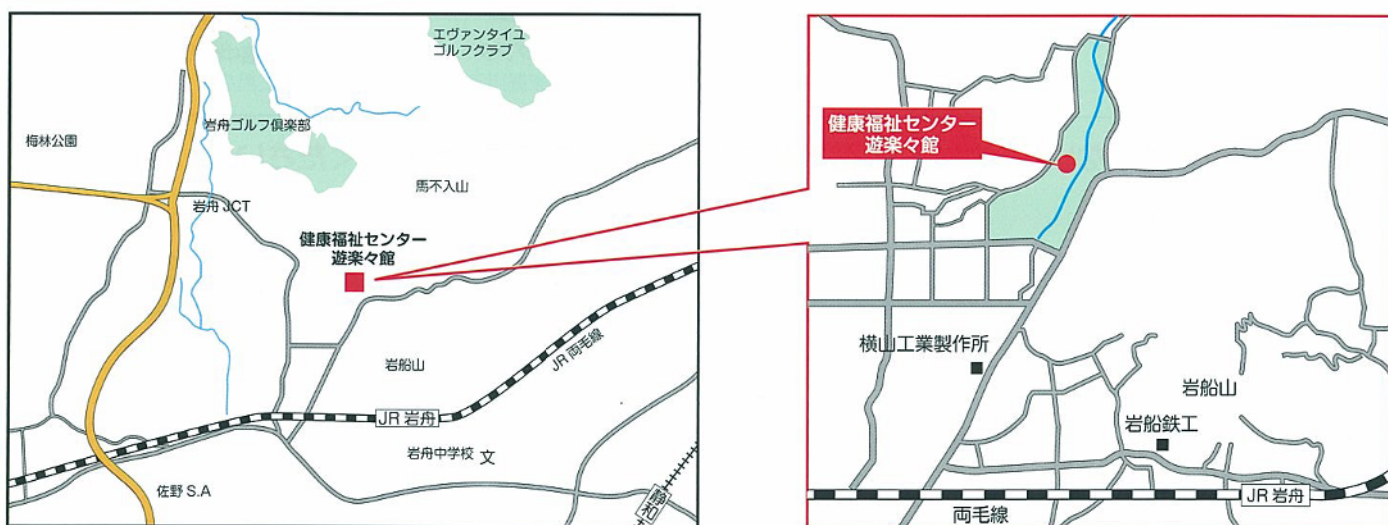

会場案内図

使用済み小型家電の回収について

- ●携帯電話やデジタルカメラなどの小型家電には、鉄、アルミ、銅、貴金属、レアメタルといった有用金属が含まれています。
- ●平成25年4月1日に「使用済小型電子機器等の再資源化の促進に関する法律」（小型家電リサイクル法）が施行され、資源の確保、廃棄物の減量化など、循環型社会の形成を目指す方針が示されました。
- ●栃木市でも今回の岩舟健康福祉・環境まつりにて、小型家電95品目を無料回収し、適正なりサイクルを実施する事業者を引き渡して、小型家電のリサイクルを推進します。
- ●今回のイベント回収のほかに、岩舟総合支所および遊楽々館でも、常時ボックスを設置して回収いたしますので、そちらもご利用ください。