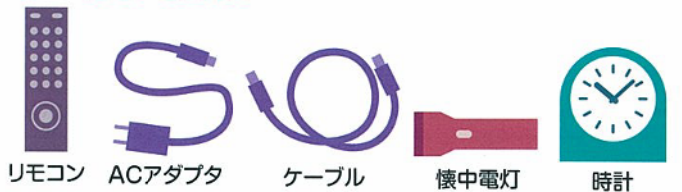

その他家電製品

電卓、アイロン、家庭用ミシン、ラジコン、電気工具など

※記載のない品目については事前に生活環境課へお問い合わせください

ご注意

- ●PC、携帯電話、デジタルカメラ、ICレコーダーなどに保存している個人情報、必ず消去してから出してください。
- ●電池やバッテリー（充電式電池）は必ず外してください。
- ●回収した小型家電をそのまま中古品として再使用することはありません。
- ●家電リサイクル法で指定されている家電4品目（**テレビ、エアコン、冷蔵・冷凍庫、洗濯・乾燥機**）については、対象外となっておりますので、持込をなさらないようお願いいたします。
- ●木製品を含む**スピーカー、こたつ、電子オルガン**や破砕困難物である**電気毛布、電気カーペット**は対象外です。
- ●大型の家電製品である**ランニングマシン、マッサージチェア**についても対象外です。
- ●有害物質を含む小型家電も回収対象外です。（**フロンガス式除湿器等**）

お問い合わせ

栃木市 岩舟総合支所 生活環境課
〒329-4392 栃木市岩舟町静5-133-1
0282-55-7763