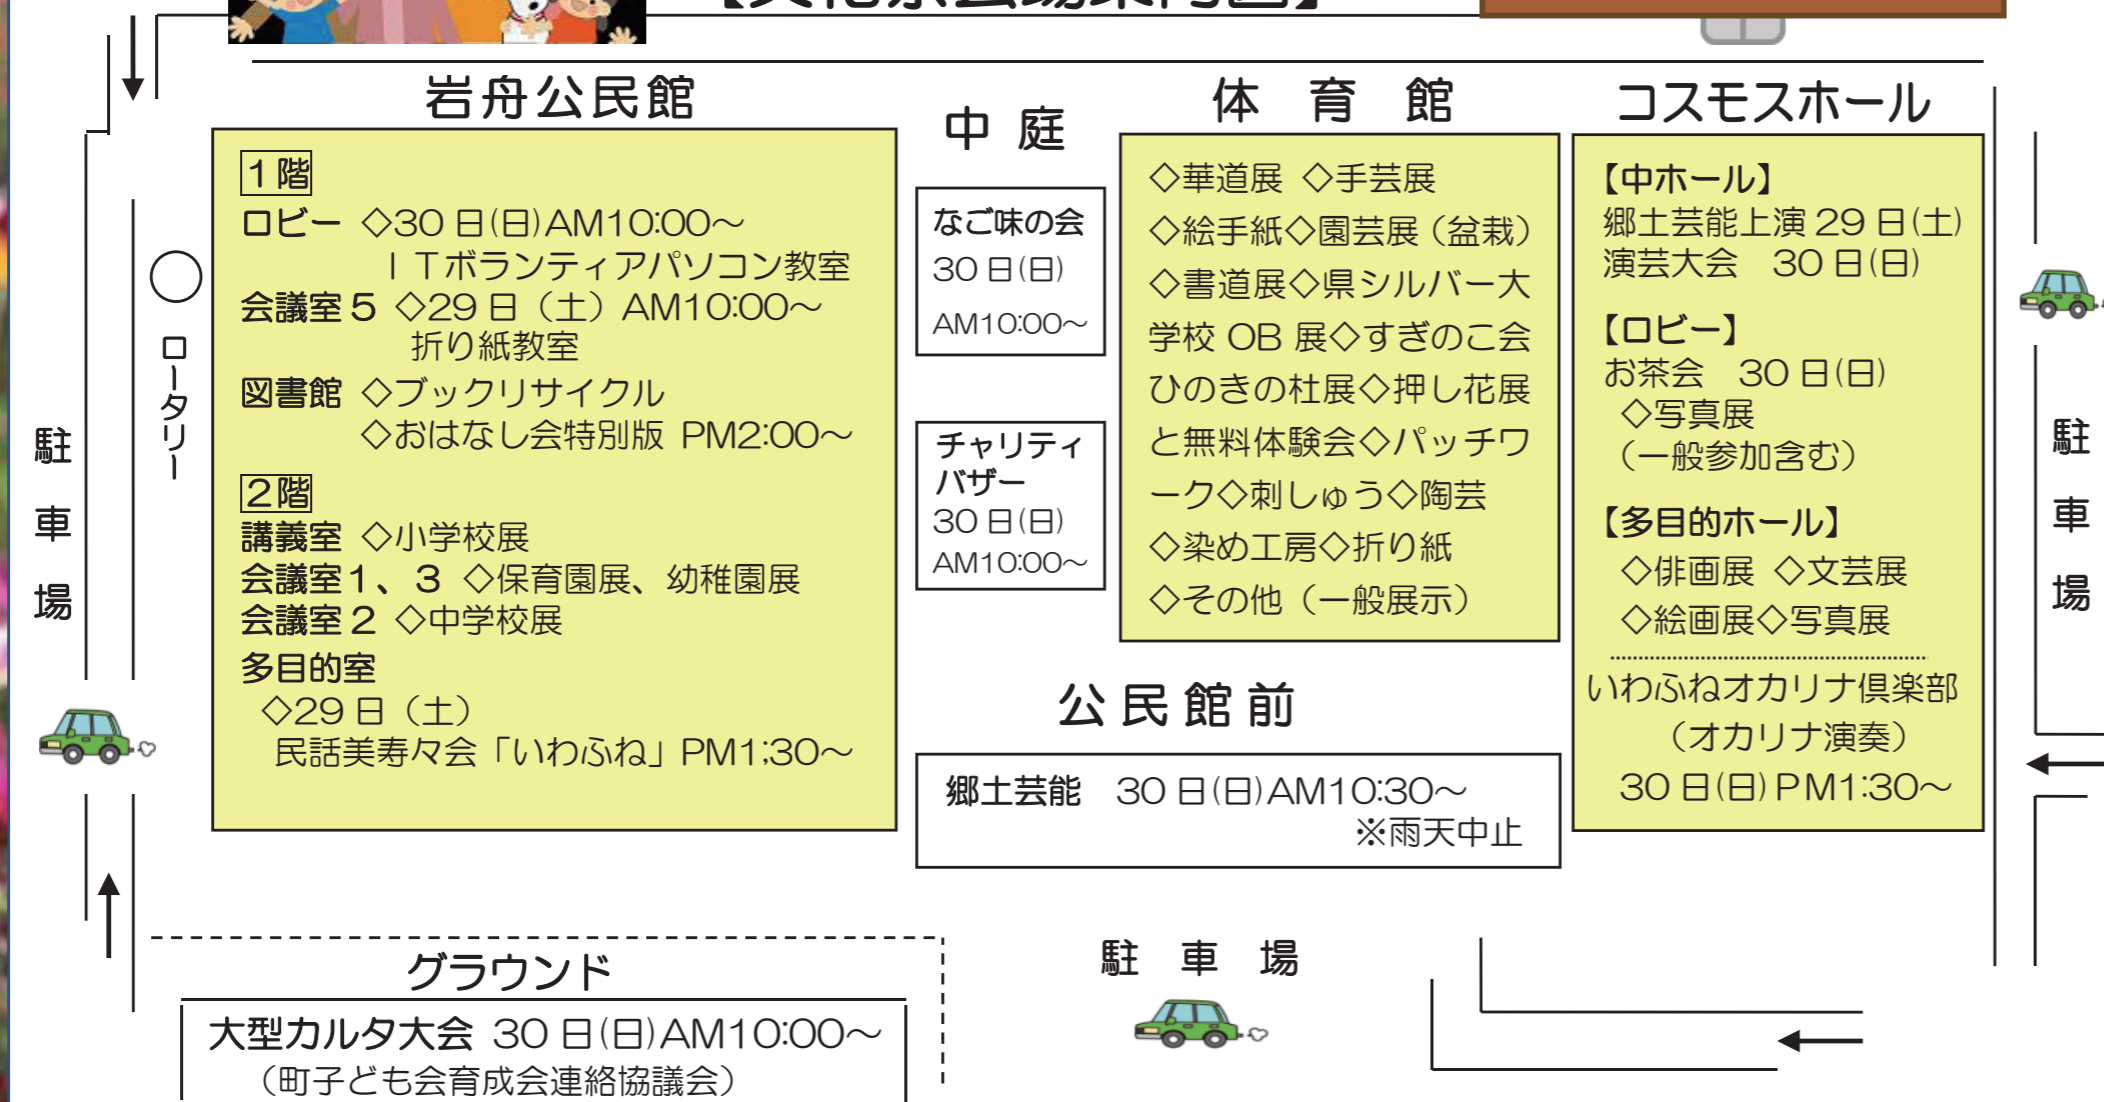

第55回 栃木市 岩舟文化祭

期間

10月29日(土)・10月30日(日)

午前9時～午後5時 (※2日目は、午後4時まで)

会場

岩舟公民館・体育館
コスモスホール

【文化祭会場案内図】

お気軽に、家族そろってお越しください！

・演芸大会・

- 期 日：10月30日(日)
- 場 所：コスモスホール(中ホール)
- 開 場：AM9:00
- 開会式：AM9:30
- 開 演：AM10:00
- 終 演：PM4:00

※町文化協会員による民謡・舞踊・吟詠剣詩舞・カラオケ・よさこい音頭・ダンス・コーラスなど。(日頃の学習の成果を、ぜひご覧ください。)**【入場無料】**

・郷土芸能 上演・

- 期 日：10月29日(土)
- 場 所：コスモスホール(中ホール)
- 時 間：PM1:30～PM4:30

※郷土連の方々の、和太鼓等の上演です。ぜひご覧ください。**【入場無料】**

お茶会(茶道部)

- *10月30日(日) AM10:00～PM3:00
- * 野点席(コスモスホール ロビー)

赤飯・みそじゃが等販売(なご味の会)

- *10月30日(日) AM10:00～PM2:00
- * 岩舟公民館と体育館の間

缶バッチ制作・販売(ITボランティアいわふねネット)

- *10月30日(日) AM10:00～
- * 岩舟公民館1階ロビー