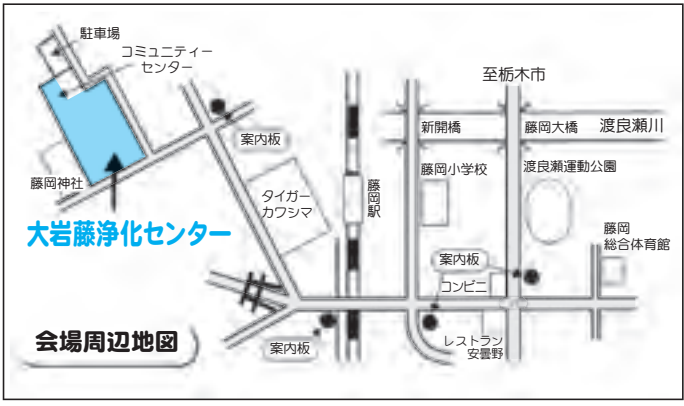

渡良瀬川下流域下水道フェスティバル

渡良瀬川下流域(大岩藤処理区)下水道フェスティバルを開催します。大岩藤浄化センターの施設も一般公開します。ぜひご来場ください。
◇日時 11月6日(土)
午前10時～正午
※受付午前11時30分まで
◇場所 大岩藤浄化センター(藤岡町藤岡)

ペットは責任を持って飼いましよう
犬・猫の飼い方についての相談・苦情が増えています

TSマークって知っていますか?
年1回、自転車安全整備店で点検・整備を受けると、そのしるしとしてTSマークが自転りに貼付されます。
TSマークには賠償責任保険と障害保険の2つがセットになった1年間の付帯保険がついています。(有料)
自転車専門店 ザ・ちゃりんこや
出張修理OK!
栃木市河合町8-24 0282-22-8687