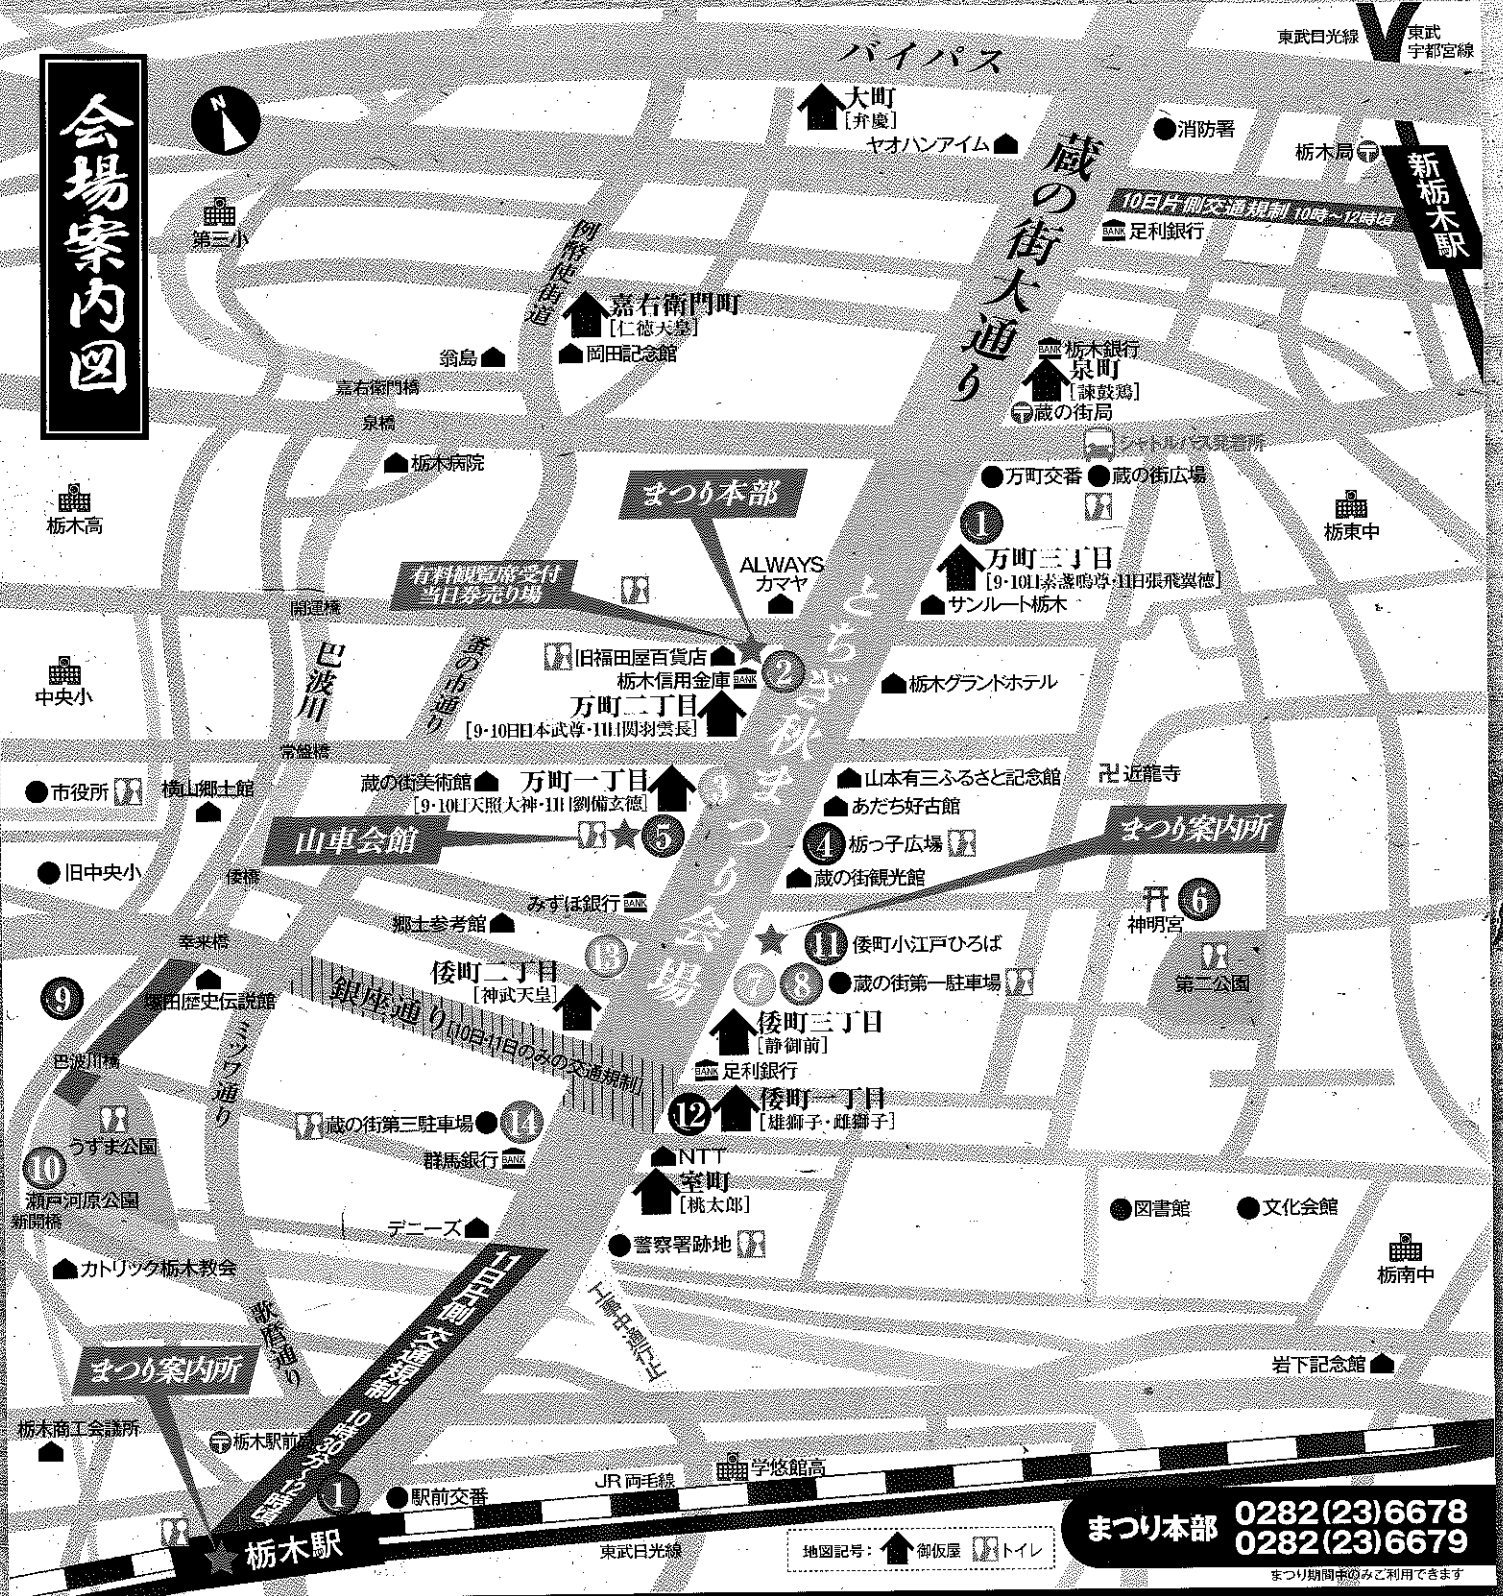

会場案内図

まつり本部 0282(23)6678
0282(23)6679
まつり期間中のみご利用できます

栃木市ってこんなところですよ！
栃木市は平成22年に市三町が、昨年は西方町と合併しました。地域の南にはラムサール条約に登録された渡良瀬遊水地、北西には緩やかな山地が連なり、豊かな水と緑を有しています。地域一帯は、江戸時代に例幣使街道の宿場町として栄え、江戸との舟運によって発展し今でも伝統文化の息づくまちです。
また、米、イチゴ、ぶどうなど多様な農産物を生み出す肥沃な大地にも恵まれています。

祝 とちぎ秋まつり

よき経営者をめざす 100万社の会員組織

一緒に参加しませんか。
講演会・研修会・地域社会貢献活動
税の啓発活動・e-Tax利用促進……

《会員を募集しています》

観 栃木法人会栃木地区会
〒328-8585
栃木市片柳町2-146/ 栃木商工会議所内
TEL 0282-23-3131

美味しさと健康
そして心を食卓に……

滝沢ハム株式会社
〒328-8586 栃木県栃木市泉川町556
TEL.0282-24-0514 FAX.0282-22-7594
http://www.takizawaham.co.jp/

愛されて25年。
パッケージリニューアル。

岩下の新生姜のある生活。
<http://www.shinshoga.jp/>

岩下食品株式会社
〒328-8555 栃木県栃木市沼和田町23-5
TEL.0282-22-3124 FAX.0282-22-3170