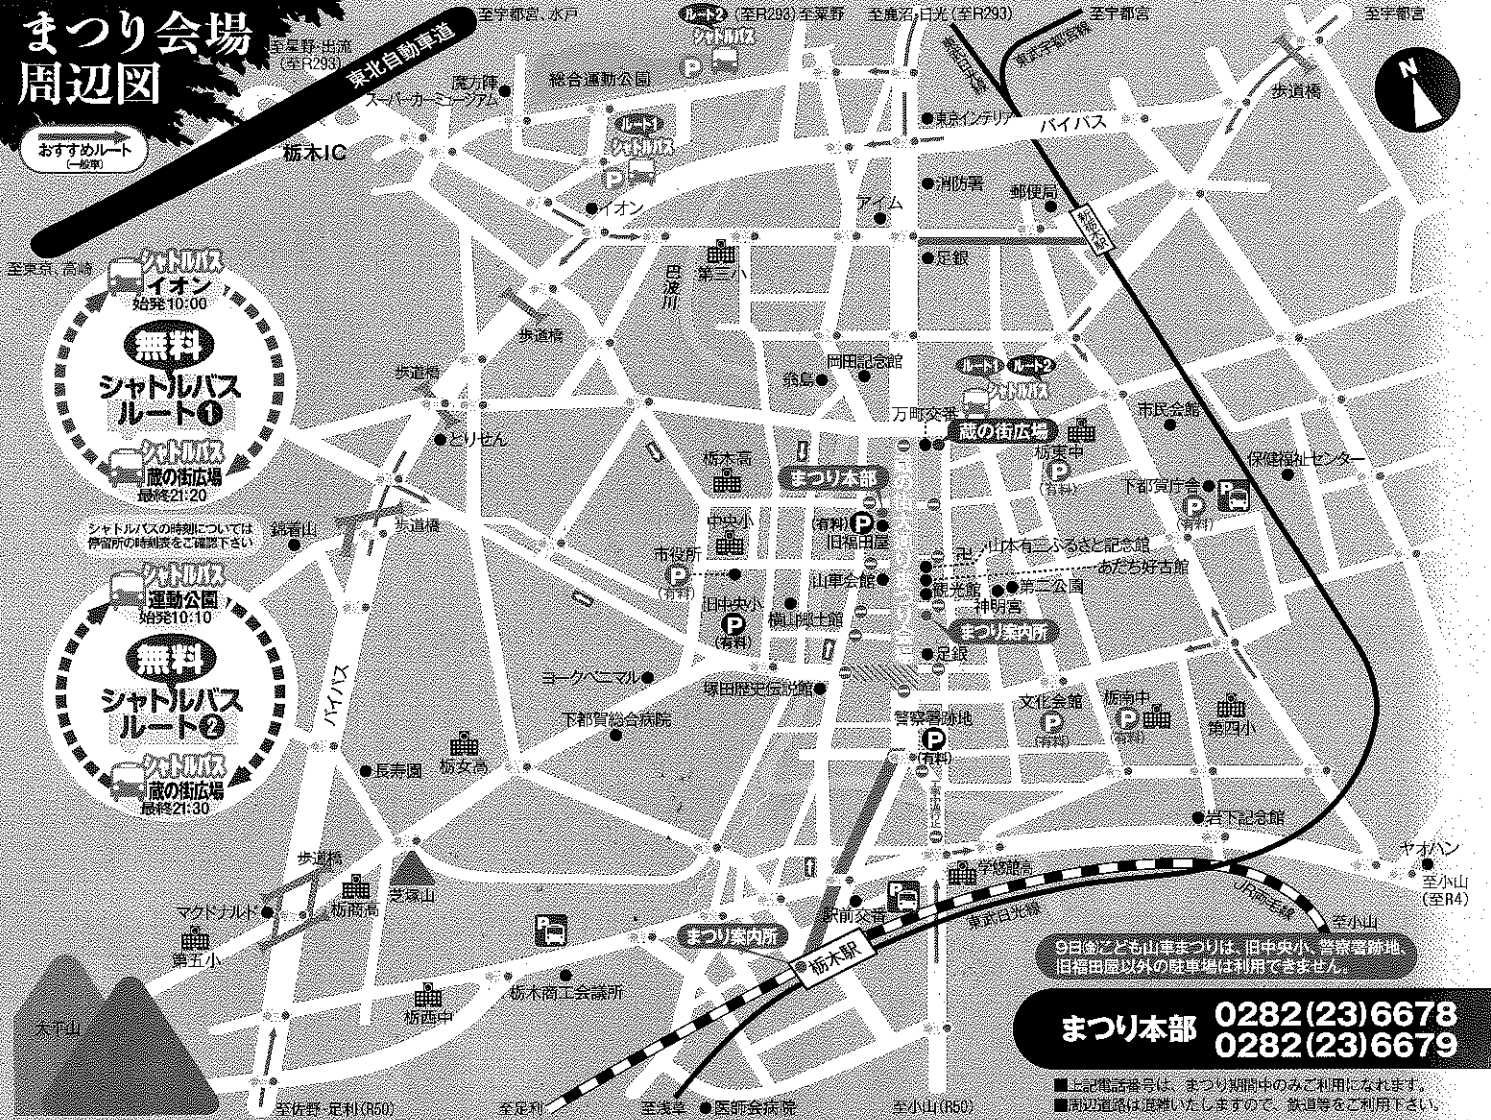

まつり会場 周辺図

無料
シャトルバス
ルート①

バス
蔵の街広場
最終21:00

無料
シャトルバス
ルート②

バス
蔵の街広場
最終21:30

9日(金)子ども山車まつりは、旧中央小、警察署跡地、旧福田屋以外の駐車場は利用できません。

まつり本部 0282(23)6678
0282(23)6679

■上記電話番号は、まつり期間中のみご利用になります。
■周辺道路は混雑いたしますので、敬請等をご利用下さい。

P 臨時駐車場のご案内 [ご利用時間 9時~21時30分]

どちぎ秋まつり臨時の駐車場標示案内にご注意下さい

臨時駐車場
●有料駐車場(3日間開放) まつり協力金500円/1台
●有料駐車場(当日のみ開放) まつり協力金500円/1台
●無料駐車場 (総合運動公園 他)

臨時バス駐車場 **無料**

交通規制のご案内

どちぎ秋まつり当日、交通規制周辺では混雑が予想されます

全面通行止め 11月9日 蔵の街大通りまつり会場 (新橋筋は10時、11時のみ通行止め)
11月10日-11日 9時30分~21時30分

片側通行止め 11月10日 昭和町交差点~新栃木駅
11月11日 空町交差点~10時以降