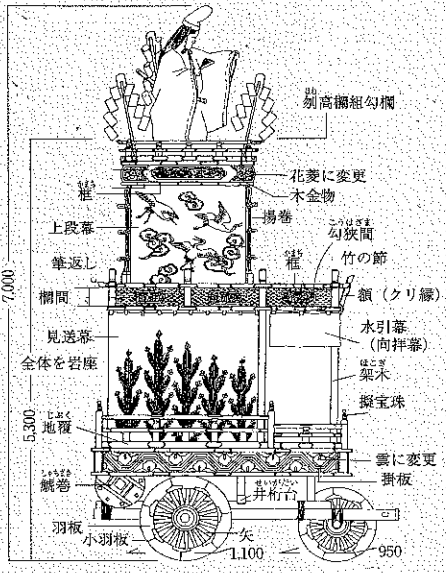

サントリー酒類株式会社 梓の森工場

328-0132 栃木県栃木市仲方町字堤下20
Tel:0282-31-2511(代表)

棒仕立形式山車 (山車各部名称 (俵町三丁目所有山車))

江戸型山車の形式

江戸型山車は、上下可動式の三層構造となっています。最上部に人形、次に上段幕に囲まれた粹、そして一番下が見送り幕で囲まれた粹です。これは山王祭などで将軍上覧の際、山車の高さよりも低い江戸城の城門をくぐるため、上下にスライドさせて山車の高さを調整する必要があったからです。