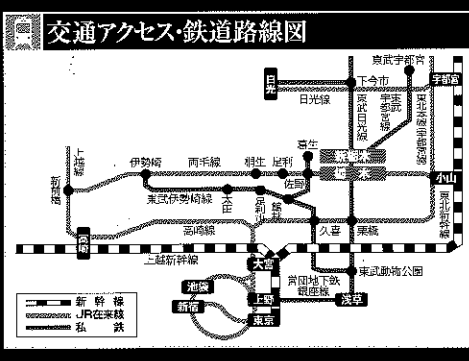

電車利用

栃木駅より徒歩5分 / 新栃木駅より徒歩10分

JR 東日本	東北新幹線	栃木線	東武東上線	東武東上線
約45分	約10分	約10分	約10分	約10分
JR 東日本	東北新幹線	東武東上線	東武東上線	東武東上線
約40分	約10分	約10分	約10分	約10分
特急 約75分	特急 約70分	特急 約70分	特急 約70分	特急 約70分
約3分	約3分	約3分	約3分	約3分
約10分	約10分	約10分	約10分	約10分