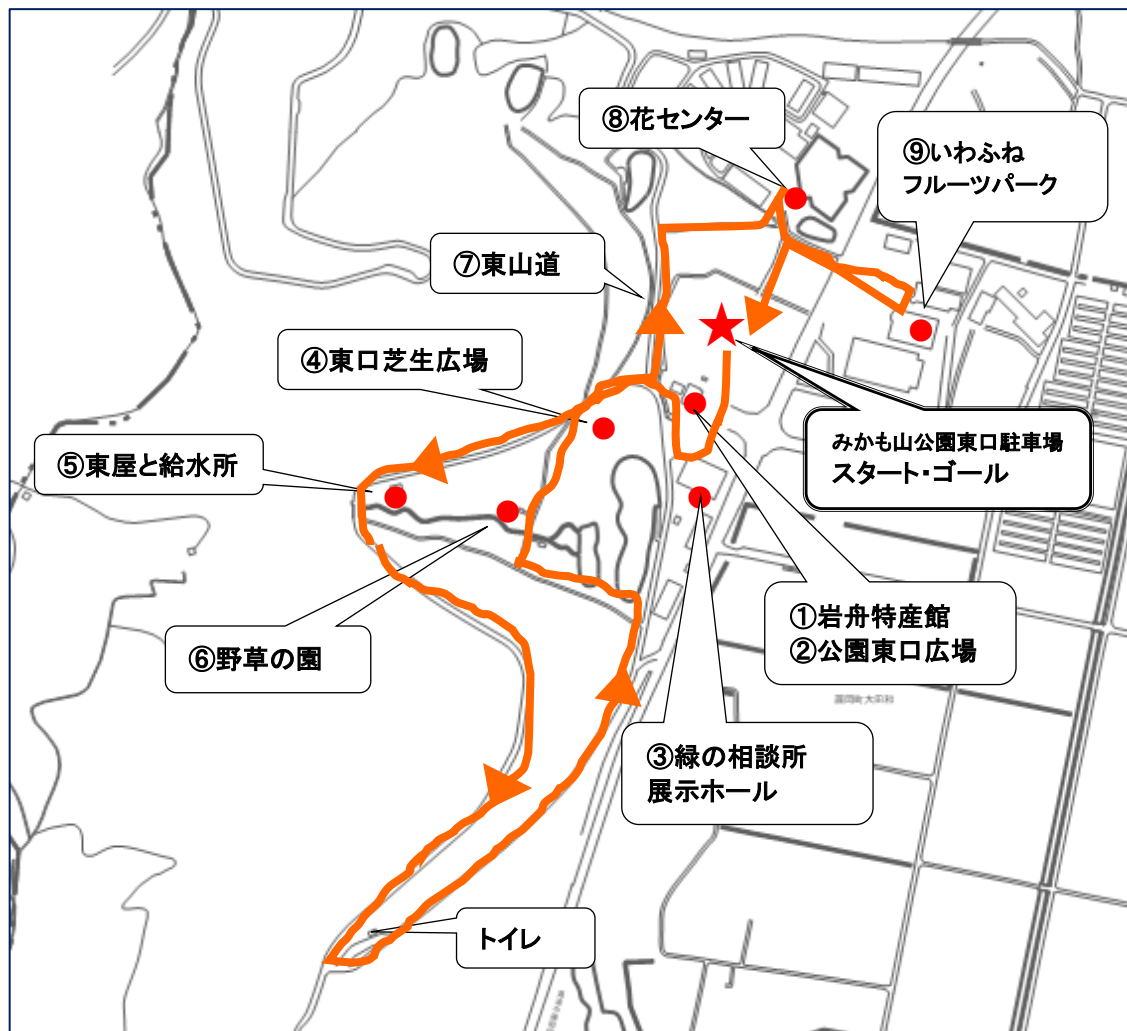

### 【ルートマップ】

★スタート（みかも山公園東口駐車場）→ ①岩舟特産館→ ②公園東口広場  
③緑の相談所展示ホール兼管理事務所→ ④東口芝生広場→  
⑤東屋と給水所→ ⑥野草の園→ ⑦東山道→ ⑧とちぎ花センター→  
⑨いわふねフルーツパーク→ ★ゴール（みかも山公園東口駐車場）

※天候や工事等の道路事情により足場が悪い場合がありますので、気をつけながらお楽しみください。

栃木市マスコットキャラクターとち介