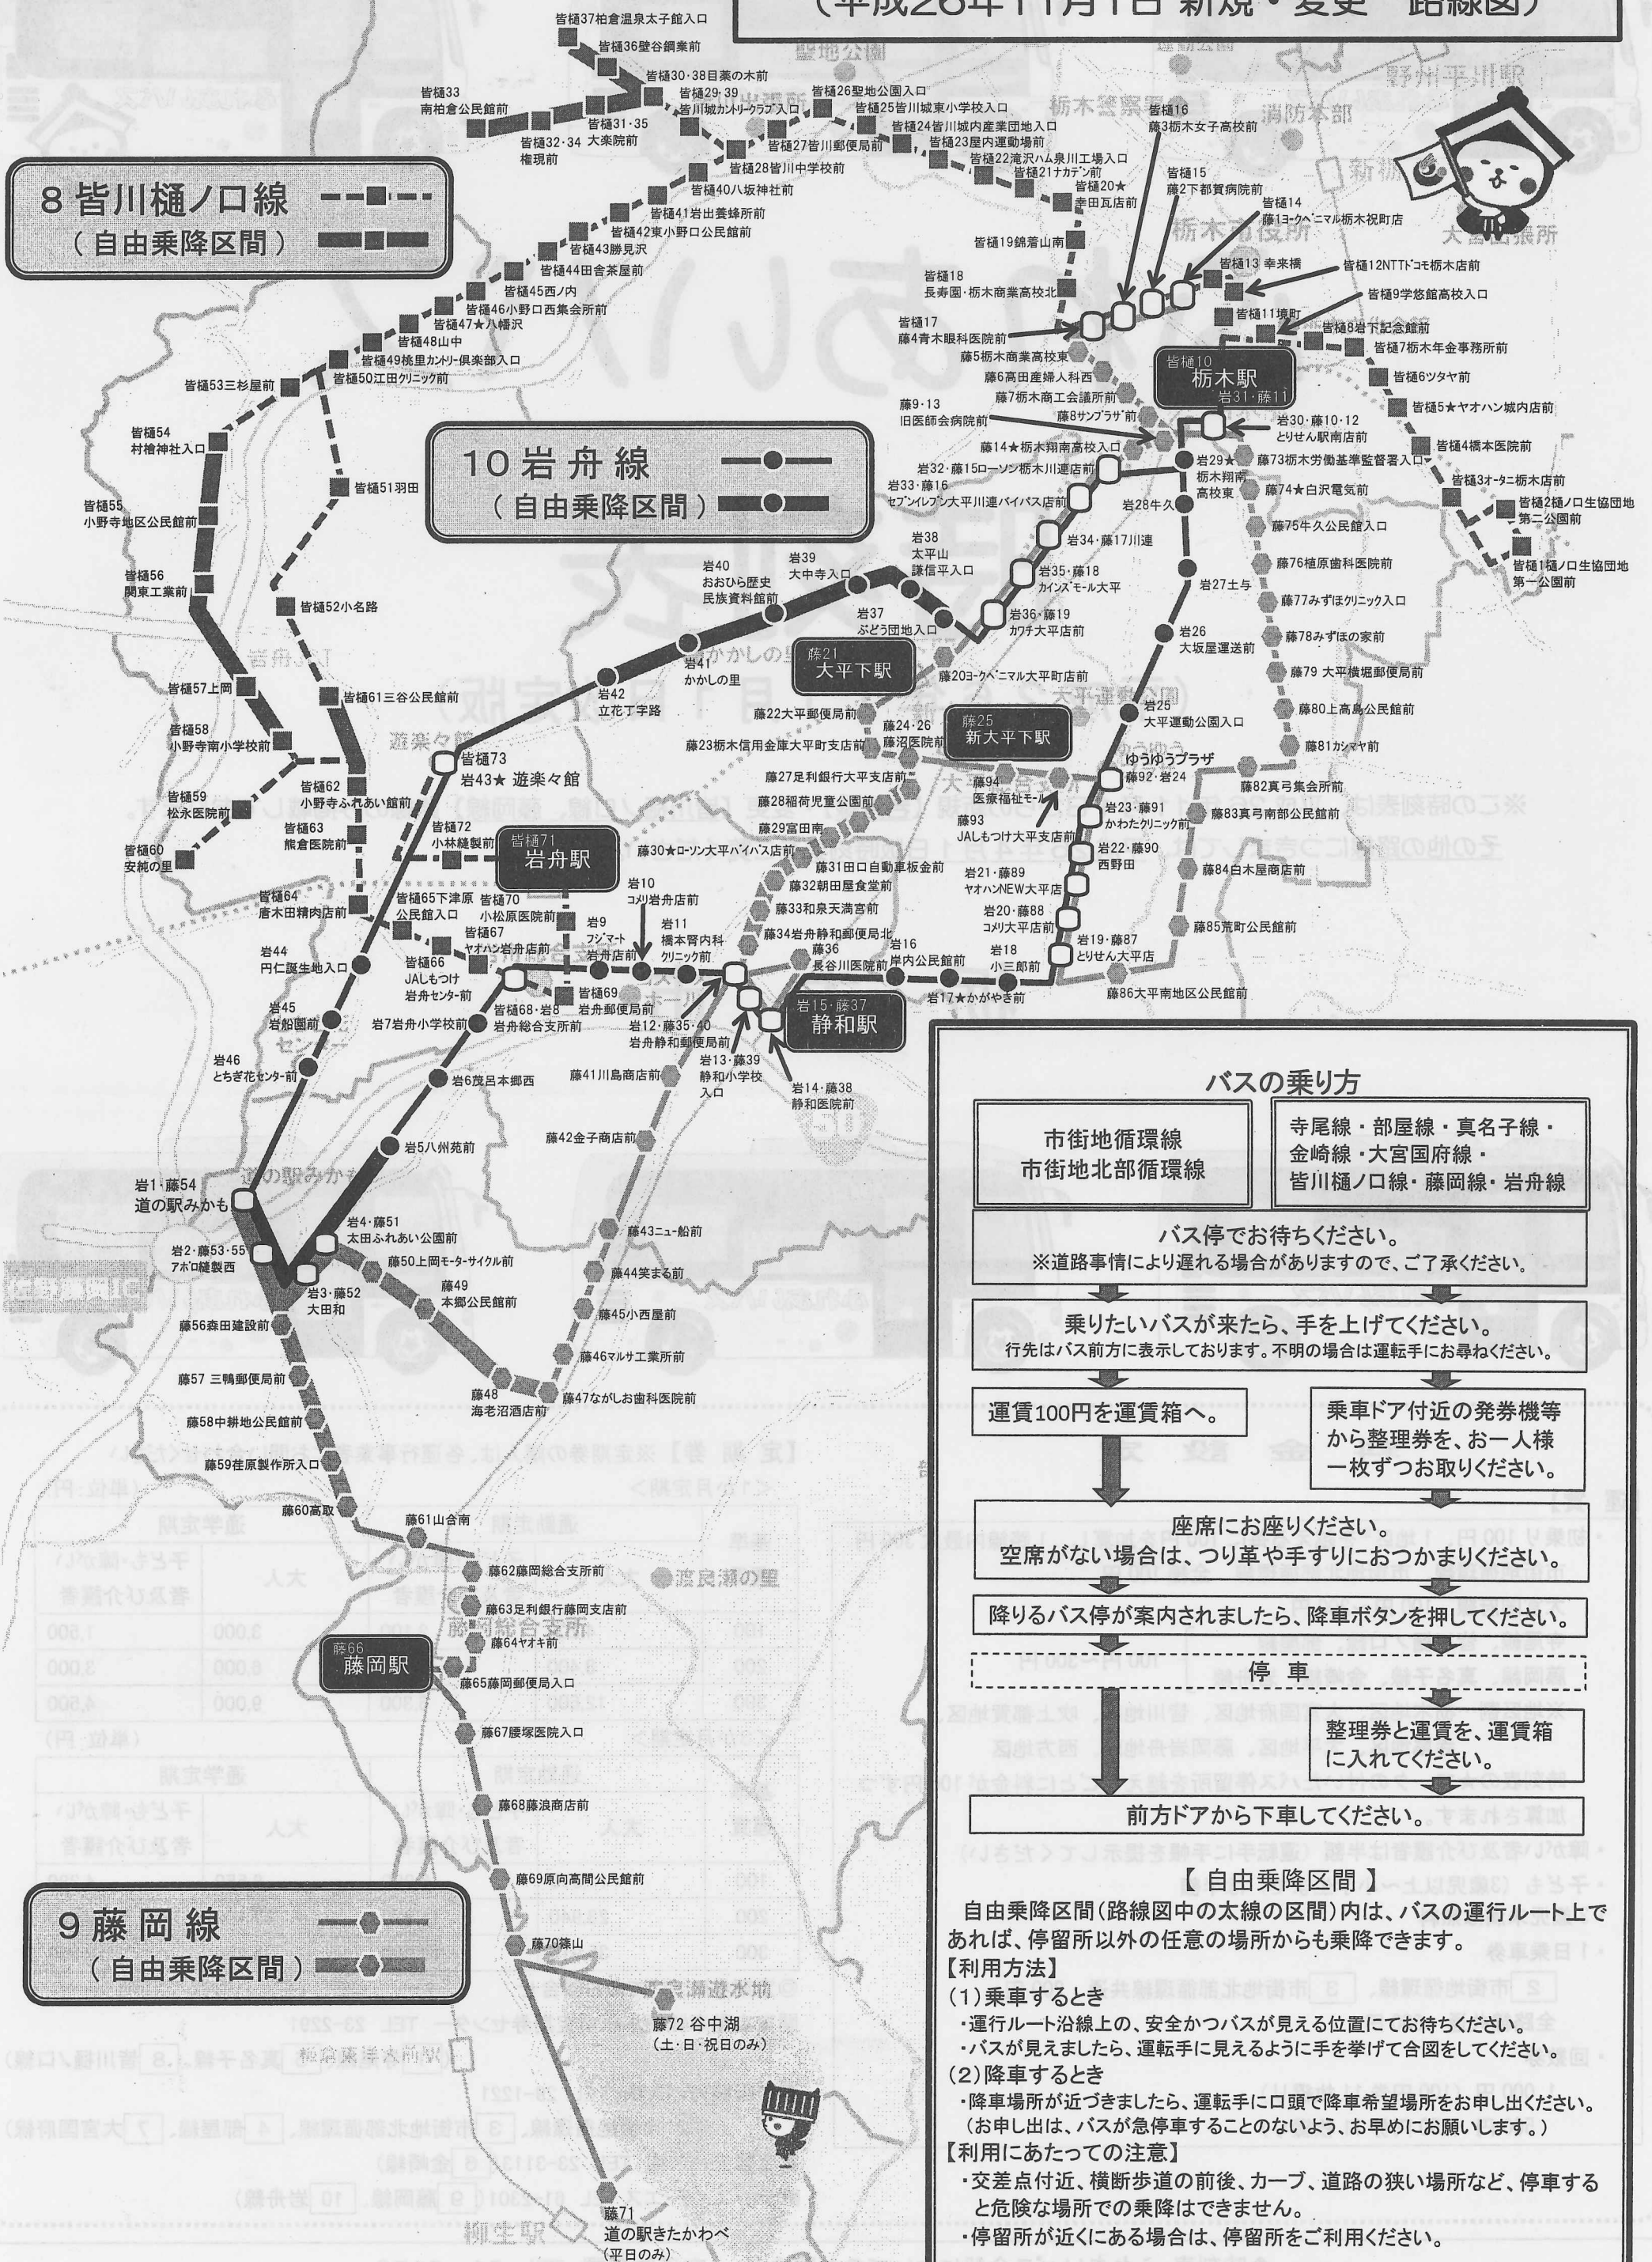

ふれあいバス

時刻表

(平成26年11月1日改定版)

※この時刻表は、平成26年11月1日からの新規【岩舟線】・変更【皆川樋ノ口線、藤岡線】路線のみ掲載しております。
その他の路線につきましては、平成26年4月1日版時刻表をご覧ください。

栃木市

料金設定

【運賃】

- 初乗り 100 円、1 地区*を越える毎に 100 円を加算し、1 路線内最大 300 円
- 市街地循環線、市街地北部循環線 全線 100 円
- 大宮国府線 100 円～200 円
- 寺尾線、皆川樋ノ口線、部屋線 } 100 円～300 円
- 藤岡線、真名子線、金崎線、岩舟線 }
- ※地区割…栃木地区、大宮国府地区、皆川地区、吹上都賀地区、寺尾地区、大平地区、藤岡岩舟地区、西方地区
- 時刻表の★マークの付いたバス停留所を越えるごとに料金が 100 円ずつ加算されます。
- 障がい者及び介護者は半額 (運転手に手帳を提示してください)
- 子ども (3 歳児以上～小学生まで) は半額
- 3 歳児未満は無料
- 1 日乗車券
 - 2 市街地循環線、3 市街地北部循環線共通 200 円
 - 全路線共通 600 円
- 回数券
 - 1,000 円 (100 円券 11 枚綴り)
 - 500 円 (50 円券 11 枚綴り)

8 皆川樋ノ口線 (自由乗降区間)

10 岩舟線 (自由乗降区間)

9 藤岡線 (自由乗降区間)

バスの乗り方

市街地循環線
市街地北部循環線

寺尾線・部屋線・真名子線・
金崎線・大宮国府線・
皆川樋ノ口線・藤岡線・岩舟線

バス停でお待ちください。
※道路事情により遅れる場合がありますので、ご了承ください。

乗りたいバスが来たら、手を上げてください。
行先はバス前方に表示しております。不明の場合は運転手にお尋ねください。

運賃100円を運賃箱へ。

乗車ドア付近の発券機等
から整理券を、お一人様
一枚ずつお取りください。

座席にお座りください。
空席がない場合は、つり革や手すりにおつかまりください。

降りるバス停が案内されましたら、降車ボタンを押してください。

停車

整理券と運賃を、運賃箱
に入れてください。

前方ドアから下車してください。

【自由乗降区間】
自由乗降区間(路線図中の太線の区間)内は、バスの運行ルート上であれば、停留所以外の任意の場所からも乗降できます。
【利用方法】
(1)乗車するとき
・運行ルート沿線上の、安全かつバスが見える位置にてお待ちください。
・バスが見えたら、運転手に見えるように手を挙げて合図をしてください。
(2)降車するとき
・降車場所が近づきましたら、運転手に口頭で降車希望場所をお申し出ください。(お申し出は、バスが急停車することのないよう、お早めをお願いします。)
【利用にあたっての注意】
・交差点付近、横断歩道の前後、カーブ、道路の狭い場所など、停車すると危険な場所での乗降はできません。
・停留所が近くにある場合は、停留所をご利用ください。