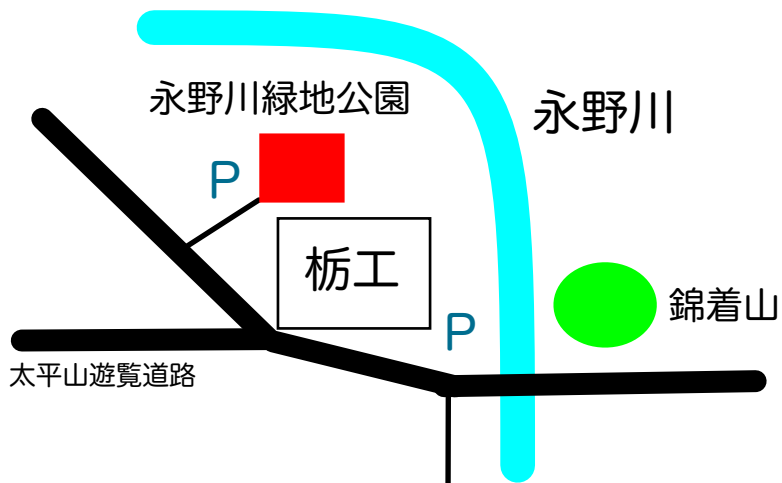

とちぎ市民環境まつり 栃木市消費生活展

開催日時：平成26年11月8日（土）
9：30～13：30

場 所：栃木市栃木公民館（日/出町）

○ マイバッグ・マイ箸を持ってきた方には粗品プレゼントがあるよ。

児童・生徒作成
3Rポスター掲示

血圧測定・健康相談
電気安全の相談

環境・消費生活に
関するクイズラリー
にご参加ください
(景品プレゼント)

とち介が来るよ

会場案内図

栃木
公民館

主催：栃木市・栃木市女性団体連絡協議会

栃木地区動物フェスティバル

栃木地区動物保護管理協議会
栃木県獣医師会

日時 平成26年11月3日 (祝) am9:00-pm2:00

場所 栃木市・永野川緑地公園パークセンター前

犬のしつけ教室 獣医師によるペットの健康相談 子犬の譲渡会
ワンワン・ショー スーパードック・デモ