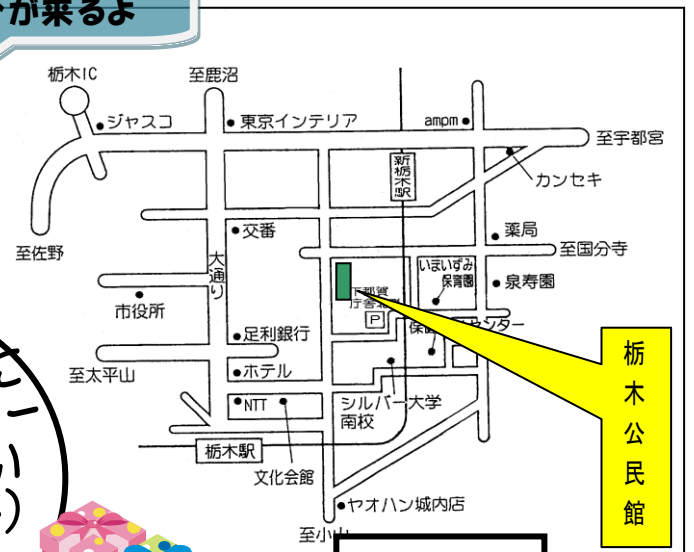

とちぎ市民環境まつり 栃木市消費生活展

開催日時：平成26年11月8日（土）
9：30～13：30

場 所：栃木市栃木公民館（日/出町）

○ マイバッグ・マイ箸を持ってきた方には粗品プレゼントがあるよ。

児童・生徒作成
3Rポスター掲示

血圧測定・健康相談
電気安全の相談

環境・消費生活に
関するクイズラリー
にご参加ください
(景品プレゼント)

とち介が来るよ

会場案内図

栃木
公民館

主催：栃木市・栃木市女性団体連絡協議会

栃木地区動物フェスティバル

栃木地区動物保護管理協議会
栃木県獣医師会

日時 平成26年11月3日 (祝) am9:00-pm2:00

場所 栃木市・永野川緑地公園パークセンター前

犬のしつけ教室 獣医師によるペットの健康相談 子犬の譲渡会
ワンワン・ショー スーパードック・デモ