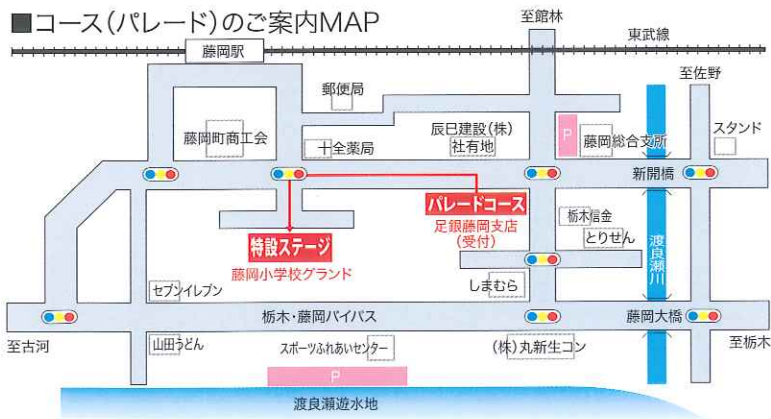

# 11.9 日

とち介くんと  
ゆるキャラ大集合  
午後1時30分～  
場所：藤岡小学校グラウンド

小雨決行

みんなで踊っちゃおう!!

子ども達から、じっちゃん、ばっちゃん  
今年も元気・元気・笑顔でヨイショ!!

パレードの時間帯は、館林街道十字路～十全薬局前十字路～藤岡小学校までの区間全面通行止めとなります。

**コース** …足銀藤岡支店～藤岡小学校(約600m)  
10:30～12:00

**踊り** …藤岡小学校グラウンド(模擬店も出ます)  
12:00～14:30