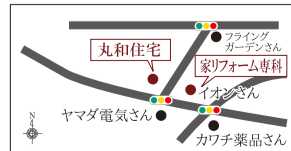

謹んでお見舞いを申し上げます。

大雨により被害を受けられた皆様に心よりお見舞い申し上げます。

一日も早い復旧と、皆さまのご健康を心よりお祈り致します。

お住まいについてお困りごと、不安に思われていることがありましたら

下記ご相談窓口までお気軽にご相談下さい。

「信頼」のナンバーワンブランドを目指して

MARUWA (株)丸和住宅
家リフォーム専科 イオン栃木店

ご新築のご相談
受付/10:00~18:00

リフォームのご相談
受付/10:00~21:00

0120-08-4118

0282-28-6770

ご案内図