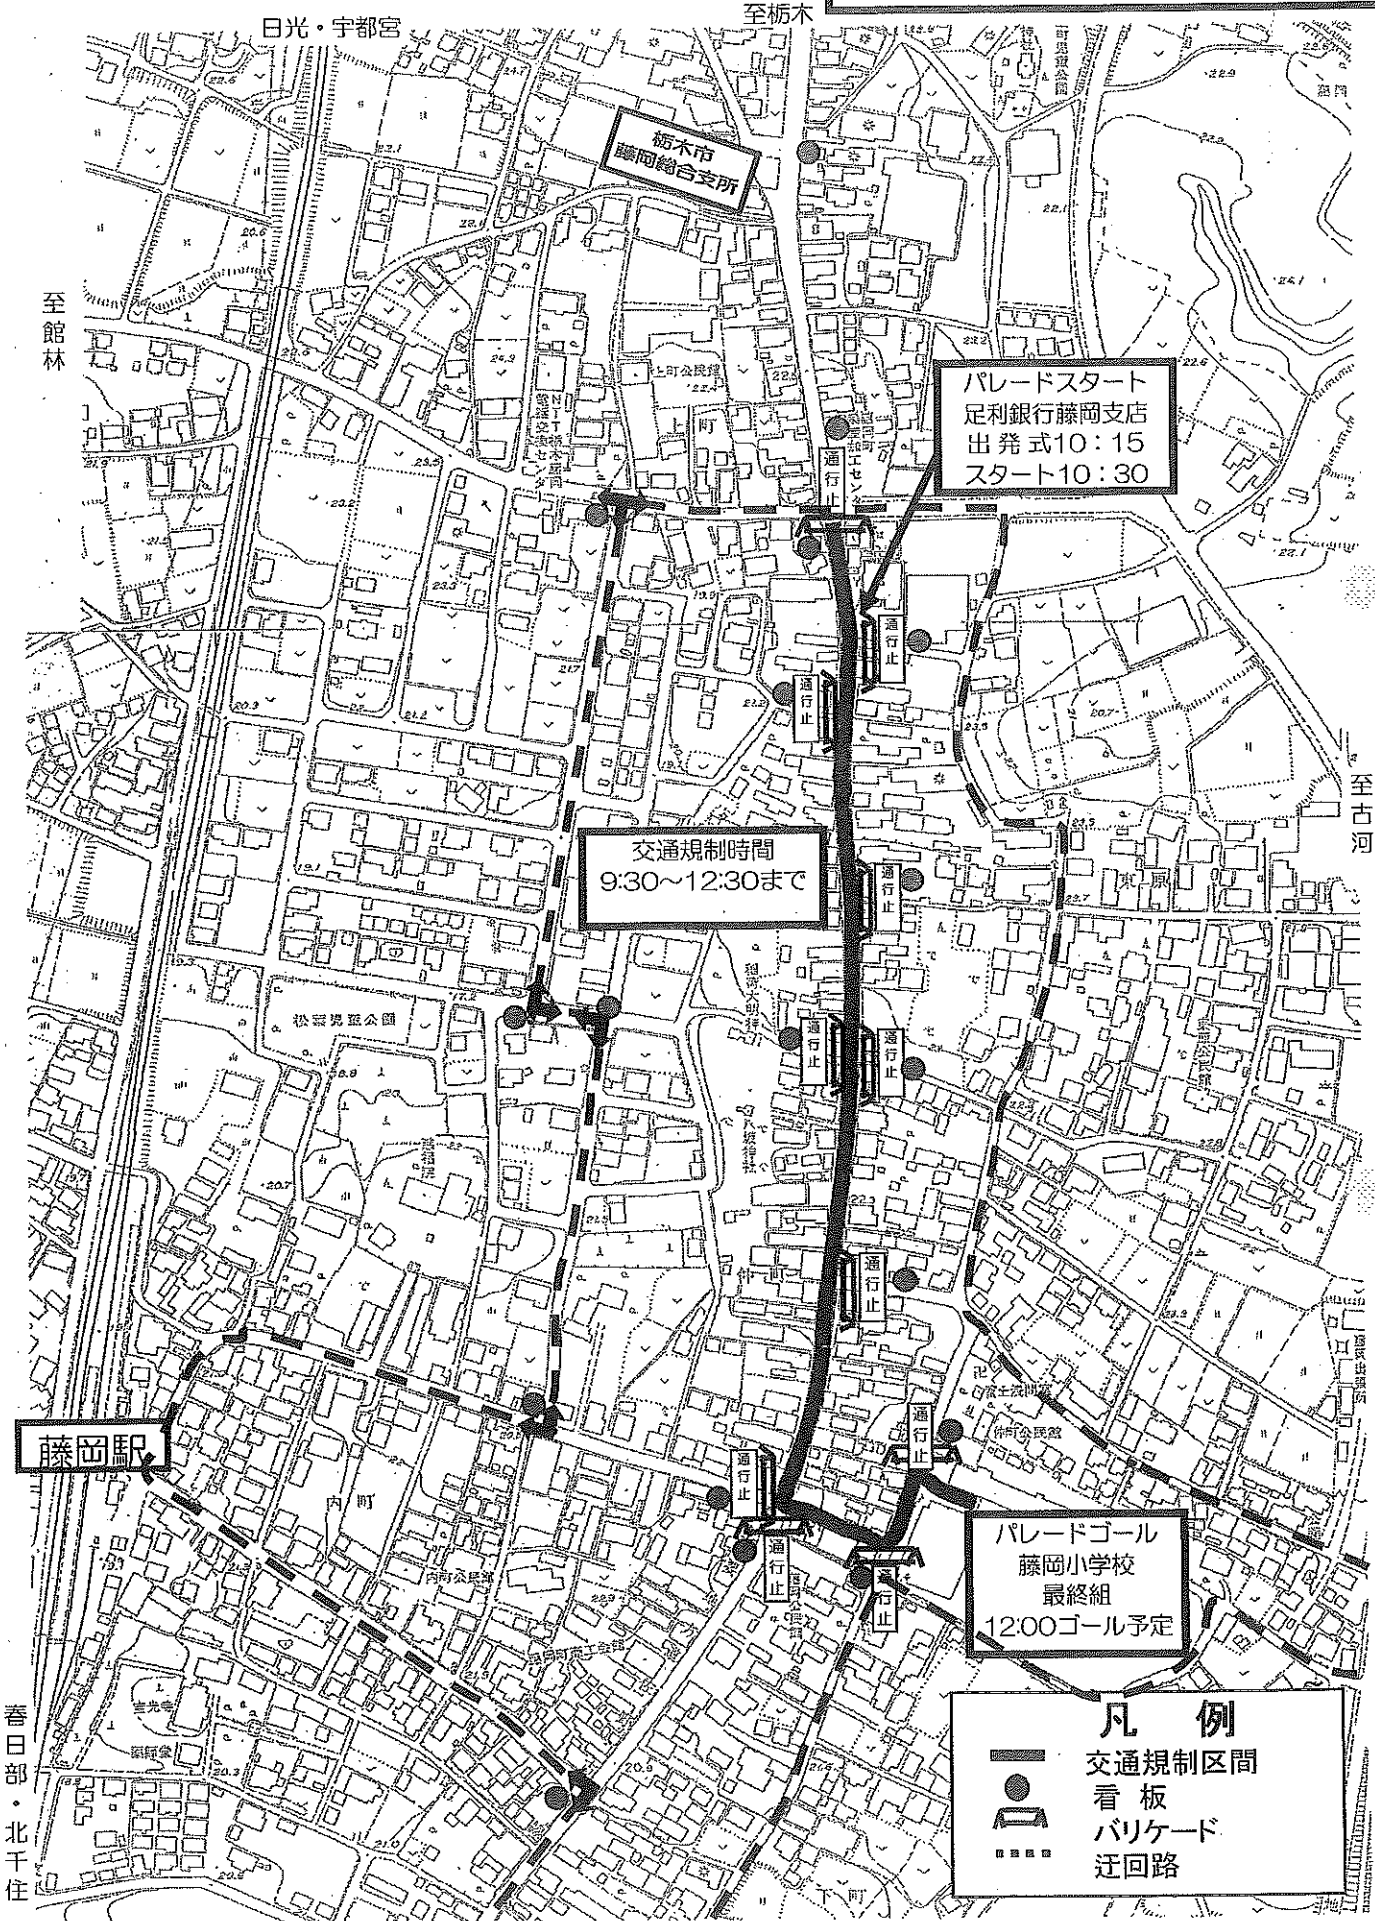

回 覧

平成27年10月20日

各 位

よさこい藤岡運営委員会
会長 五 家 英 子

第16回よさこい藤岡パレード実施に伴う

交通規制のお知らせ

秋冷の候、ますますご清祥のこととお慶び申し上げます。

さて、本年もよさこいの歌と踊りを通して、魅力あるふるさとづくり及び地域商店街の振興・発展のため、よさこい藤岡パレードを開催いたします。

つきましては、パレードの実施にあたり、交通規制や音響等で、大変ご迷惑をお掛けすることと存じますが、ご協力くださいますようお願い申し上げます。

記

1. 日 時 平成27年11月15日(日) 9時30分～12時30分
※進行状況により短縮する場合があります。
2. 規制箇所 館林街道十字路～十全薬局前十字路～藤岡小学校校門
3. 交通規制 車両全面通行止め
4. 迂回路 裏面のとおり

よさこい藤岡運営委員会
(藤岡総合支所産業振興課内)
TEL: 62-0906

パレードコース詳細図

パレードスタート
 足利銀行藤岡支店
 出発式10:15
 スタート10:30

交通規制時間
 9:30~12:30まで

パレードゴール
 藤岡小学校
 最終組
 12:00ゴール予定

凡例

-  交通規制区間
-  看板
-  バリケード
-  迂回路

至館林

日光・宇都宮

至栃木

至古河

春日部・北千住

藤岡駅

栃木市
 藤岡総合支所

パレードゴール
 藤岡小学校
 最終組
 12:00ゴール予定