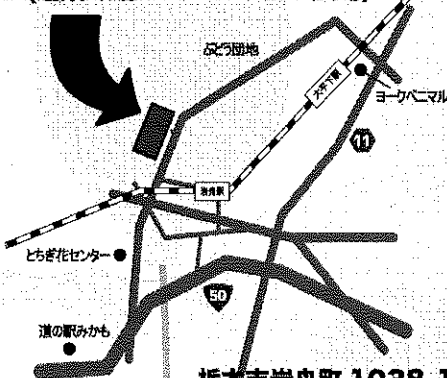

《動物たちのショー》

ワフワフショー・バードショー・フリスビードッグショー

災害救助犬のデモンストラーション

《ご来場の皆さんへ》

子犬の譲渡会

パルーフアートのコーナー、模擬店(焼きそば・わた飴など)

とち介もくるよ!

栃木市岩舟健康福祉センター
(遊楽々館/ユニバーサルスポーツ広場)

栃木市岩舟町 1038-1

【国道50号方面からのアクセス】

国道50号からとちぎ花センター横の
道路を直進
本会場、進行方向左手

【ぶどう団地方面からのアクセス】

県道11号からぶどう団地横の道路を直進
本会場、進行方向右手

主催 栃木地区動物保護管理協議会

栃木県獣医師会(栃木班)

協力 栃木県動物愛護指導センター