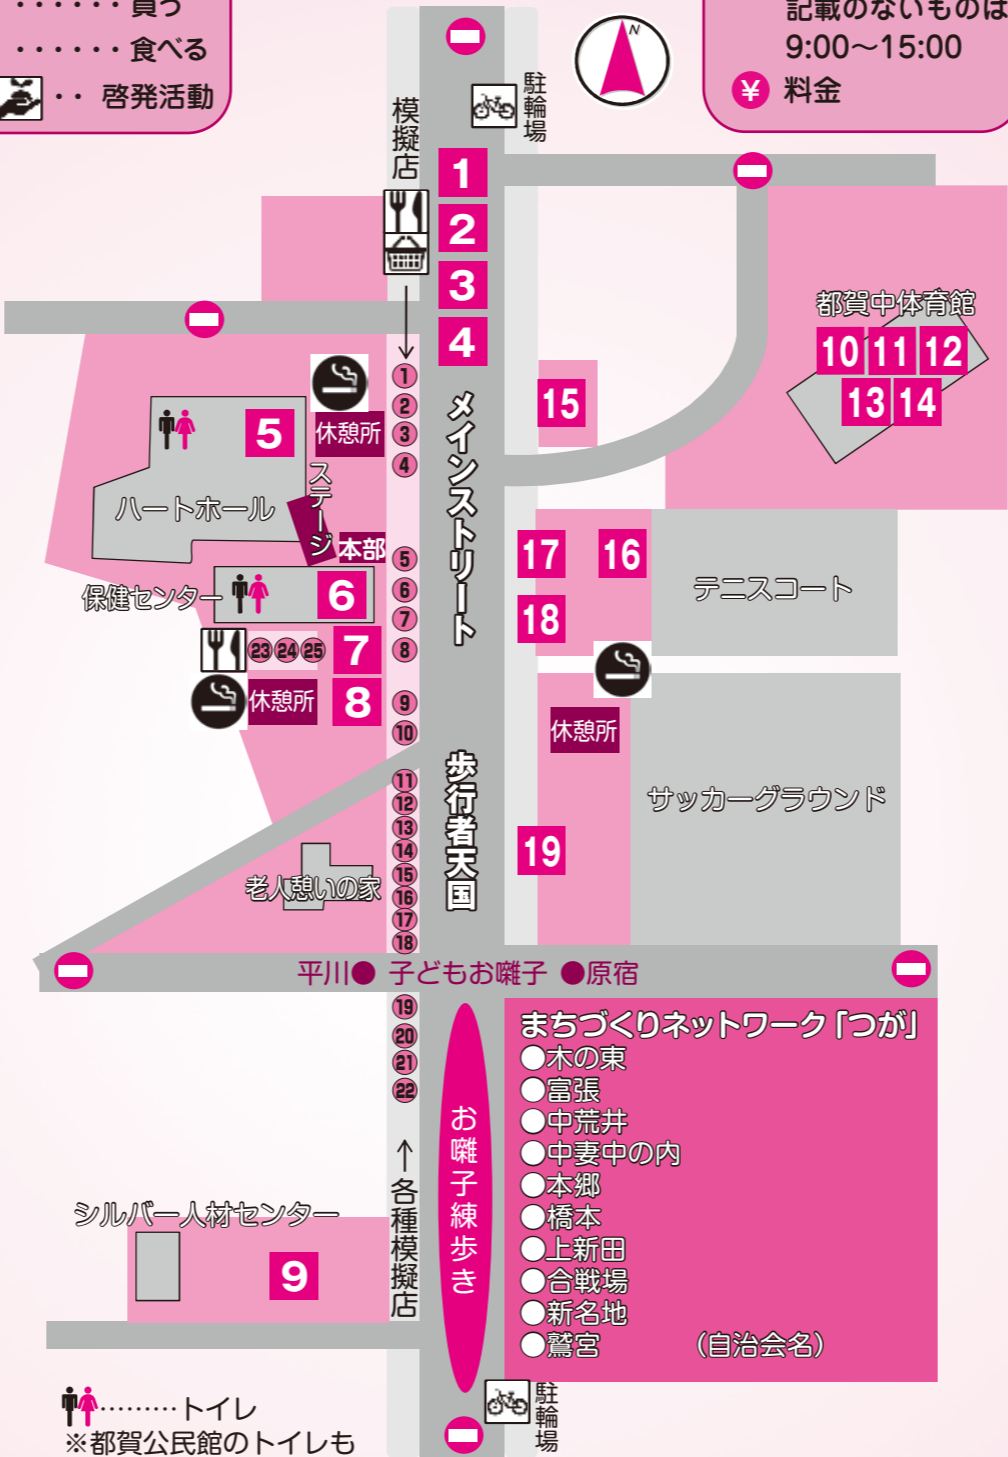

第11回

まるまるまるごと つがまつり

11月12日(日) 9:00~15:00

2017

会場 産文通り線(歩行者天国)・ハートホール・保健センター
都賀中学校体育館・シルバー人材センター東側駐車場ほか 雨天決行

イベントタイムスケジュール

(時間)	ハートステージ	メインストリート	(時間)
9:00	よつば保育園 お遊戯		
9:30	開会式		
10:00	都賀幼稚園 お遊戯		10:00
10:30	ひらかわ幼稚園 お遊戯	お囃子練歩き	
11:00	とち介登場 栃木市マスコットキャラクター		11:00
11:10	フォークダンス 都賀町レクリエーションクラブ		
11:30	升塚獅子舞	子どもお囃子	
12:00	フラダンス フラ・オ・ラウレア(ナニレファ)		
12:30	空手演武会 極真会館 坂本派 栃木道場		13:30
13:00	よさこい 都賀みやこ		14:00
13:30	鷲宮太々神楽		14:00
14:00	創作舞踊 シニアクラブ	お囃子練歩き	
14:30			15:00

-遊ぶ
-見る
-買う
-食べる
-啓発活動

会場案内図

- 対** 対象年齢
- L** 時間
記載のないものは
9:00~15:00
- ¥** 料金

2 工車用車両搭乗体験 **L** 9:00~14:30
 バックホウ、高所作業車 **対** 幼児~中学生
 (担当:都賀町建設業協会)

参加景品つき!
 限定200名

3 警察車両展示 **L** 9:00~12:00
 パトカー、白バイ

4 自衛隊特別車両展示
 車両展示及び自衛隊グッズ販売

5 介護相談・疑似体験コーナー
 介護の相談 高齢者の疑似体験
 (担当:特別養護老人ホームひまわり)

6 いきいき元気!あったか“とちぎ”コーナー **L** 9:30~14:00
 健康啓発グッズ配布 先着200名

7 傾聴ボランティア「かたつむりの会」無料休憩所
 一緒に楽しくお話ししましょう (高齢者・来場者休憩スペース)

8 電動カート
対 小学生以下 **¥** 1回100円

9 JAふれあいまつり
 ○農産物品評会○米すくい取り
 ○農産物無料配布○青果物販売
 ○各種模擬店

10 親子で楽しむスポーツ&体力測定 **参加景品つき!**
 ミニボーリング フライングディスクdeストライクアウト 輪投げ
対 幼児~中学生 (担当:都賀地区民生委員児童委員協議会)

11 なつかしのベーゴマ遊び **参加景品つき!**
 なつかしのベーゴマ遊びを教わりましょう
対 小学生高学年以上 (担当:シニアクラブ都賀支部)

- まちづくりネットワーク「つが」**
- 木の東
 - 富張
 - 中荒井
 - 中妻中の内
 - 本郷
 - 橋本
 - 上新田
 - 合戦場
 - 新名地
 - 鷲宮 (自治会名)