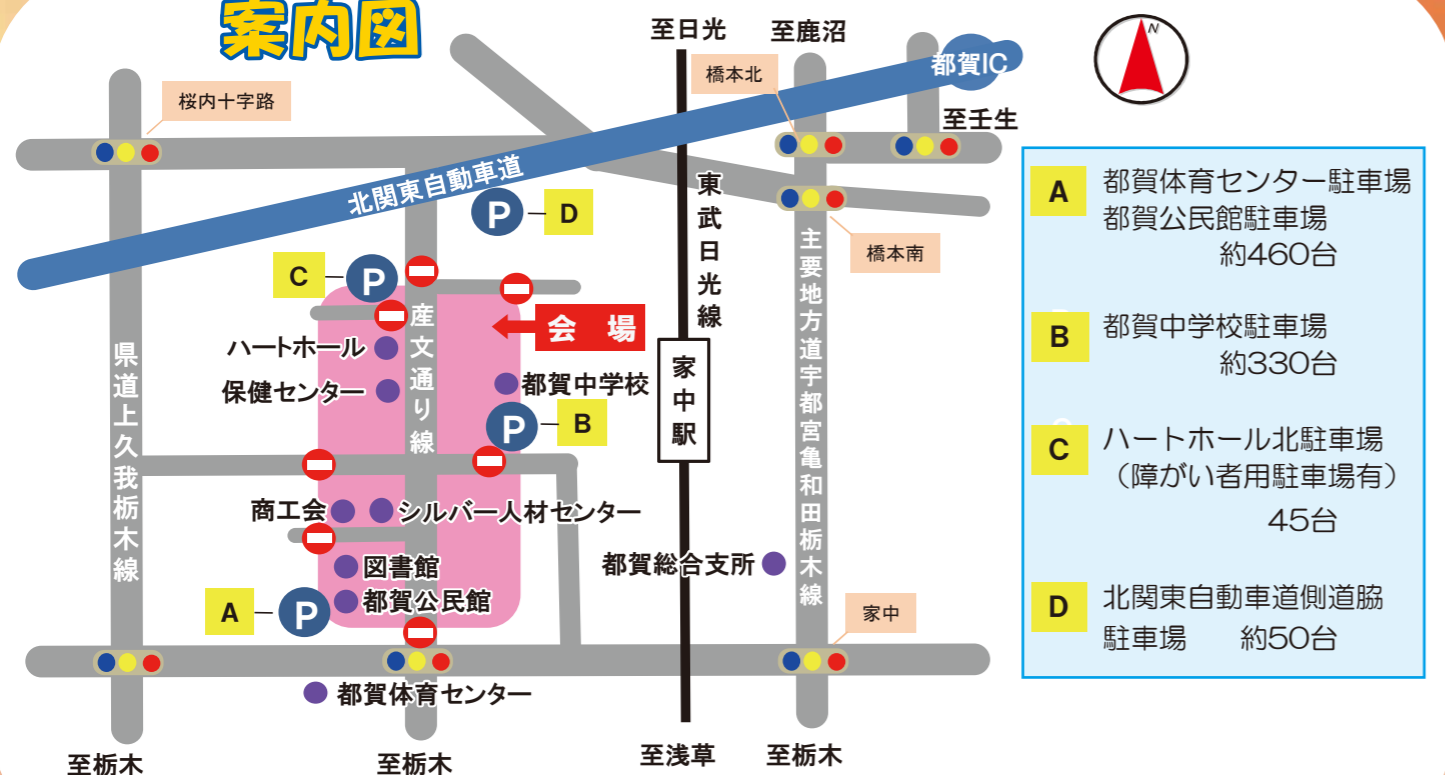

第11回

まるまるまるごと つがまつり

11月12日(日) 9:00~15:00

2017

会場 産文通り線(歩行者天国)・ハートホール・保健センター
都賀中学校体育館・シルバー人材センター東側駐車場ほか 雨天決行

イベントタイムスケジュール

(時間)	ハートステージ	メインストリート	(時間)
9:00	よつば保育園 お遊戯		
9:30	開会式		
10:00	都賀幼稚園 お遊戯		10:00
10:30	ひらかわ幼稚園 お遊戯	お囃子練歩き	
11:00	とち介登場 栃木市マスコットキャラクター		11:00
11:10	フォークダンス 都賀町レクリエーションクラブ		
11:30	升塚獅子舞	子どもお囃子	
12:00	フラダンス フラ・オ・ラウレア(ナニレファ)		
12:30	空手演武会 極真会館 坂本派 栃木道場		13:30
13:00	よさこい 都賀みやこ		14:00
13:30	鷲宮太々神楽		14:00
14:00	創作舞踊 シニアクラブ	お囃子練歩き	
14:30			15:00

夢 いっぱい

笑顔 がいっぱい

腹 いっぱい

楽しいイベント盛りだくさん!

栃木市マスコットキャラクター
とち介

案内図

- A** 都賀体育センター駐車場
都賀公民館駐車場
約460台
- B** 都賀中学校駐車場
約330台
- C** ハートホール北駐車場
(障がい者用駐車場有)
45台
- D** 北関東自動車道側道脇
駐車場 約50台

※産文通り線及び周辺の道路は、8:30~15:30通行止めになりますので、ご協力をお願いします。
自転車は、都賀公民館及び会場南北の駐輪場にとめてください。会場内への乗入れはご遠慮ください。

-遊ぶ
-見る
-買う
-食べる
-啓発活動

会場案内図

- 対** 対象年齢
- L** 時間
記載のないものは
9:00~15:00
- ¥** 料金

2 工車用車両搭乗体験 **L** 9:00~14:30
 バックホウ、高所作業車 **対** 幼児~中学生
 (担当:都賀町建設業協会)

参加景品つき!
 限定200名

3 警察車両展示 **L** 9:00~12:00
 パトカー、白バイ

4 自衛隊特別車両展示
 車両展示及び自衛隊グッズ販売