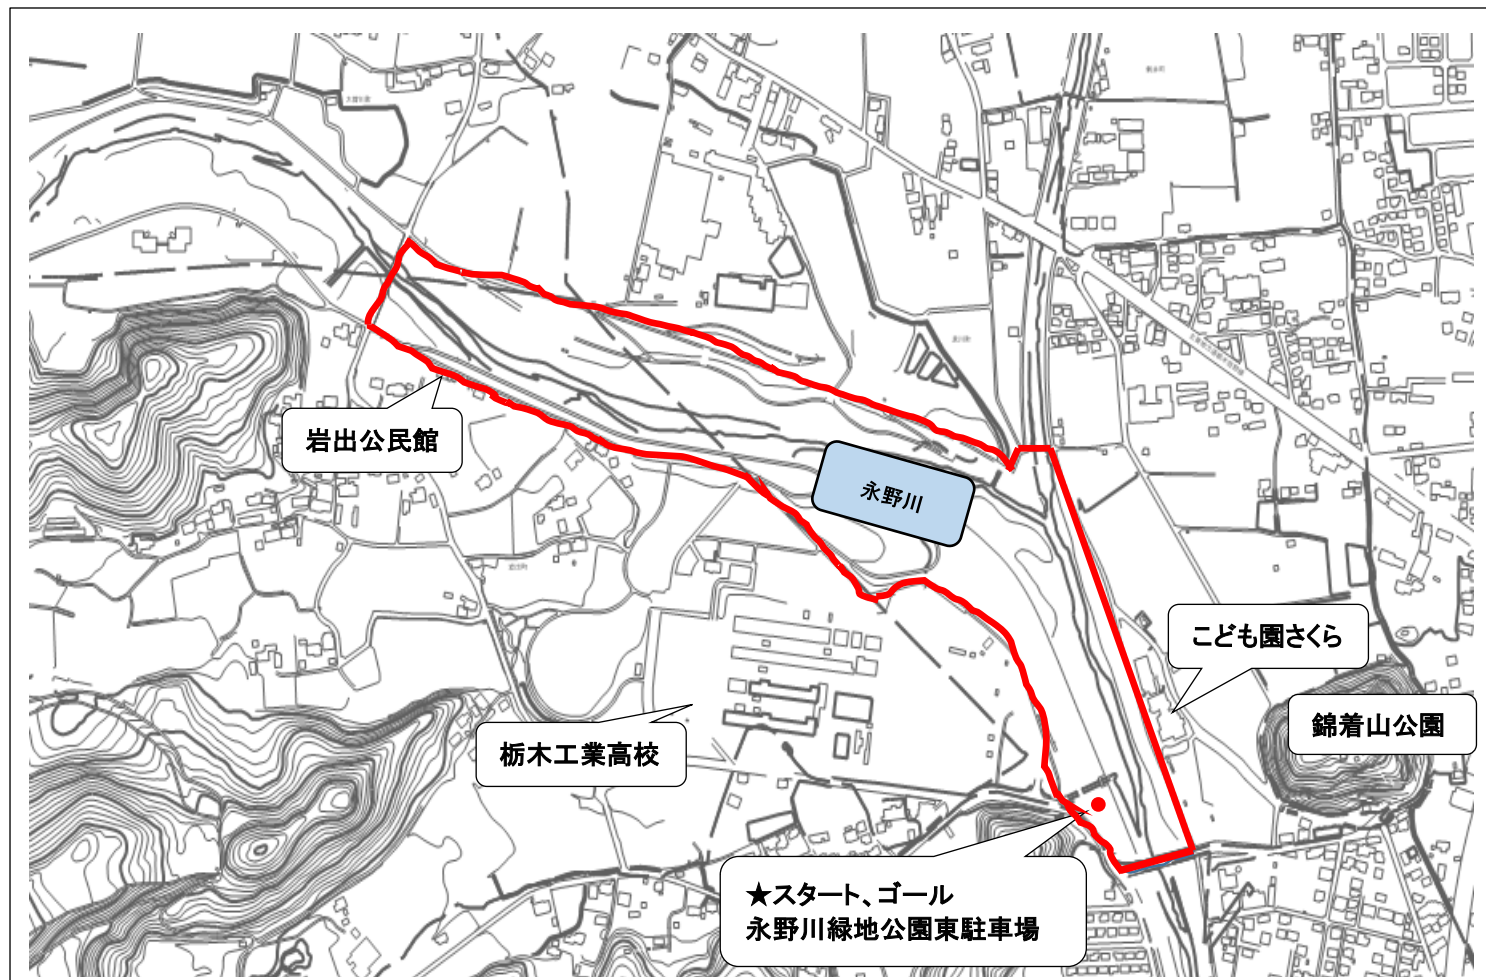

【コース紹介】 永野川緑地公園コース〈初心者向け〉

エリア：栃木地域 コースの距離：2.8 km 徒歩所要時間：約 42 分

川辺の芝生広場や桜並木を通じて、四季折々の情景を楽しみながら散歩ができます。

【ルート】

スタート（永野川緑地公園東駐車場）→ ゴール（永野川緑地公園東駐車場）

★永野川緑地公園東駐車場には、トイレ・休憩所・駐車場・給水所があります。

【コース地図】

★スタート（永野川緑地公園東駐車場）→ ★ゴール（永野川緑地公園東駐車場）

※天候や工事等の道路事情により足場が悪い場合がありますので、気をつけながらお楽しみください。

栃木市マスコットキャラクターとち介