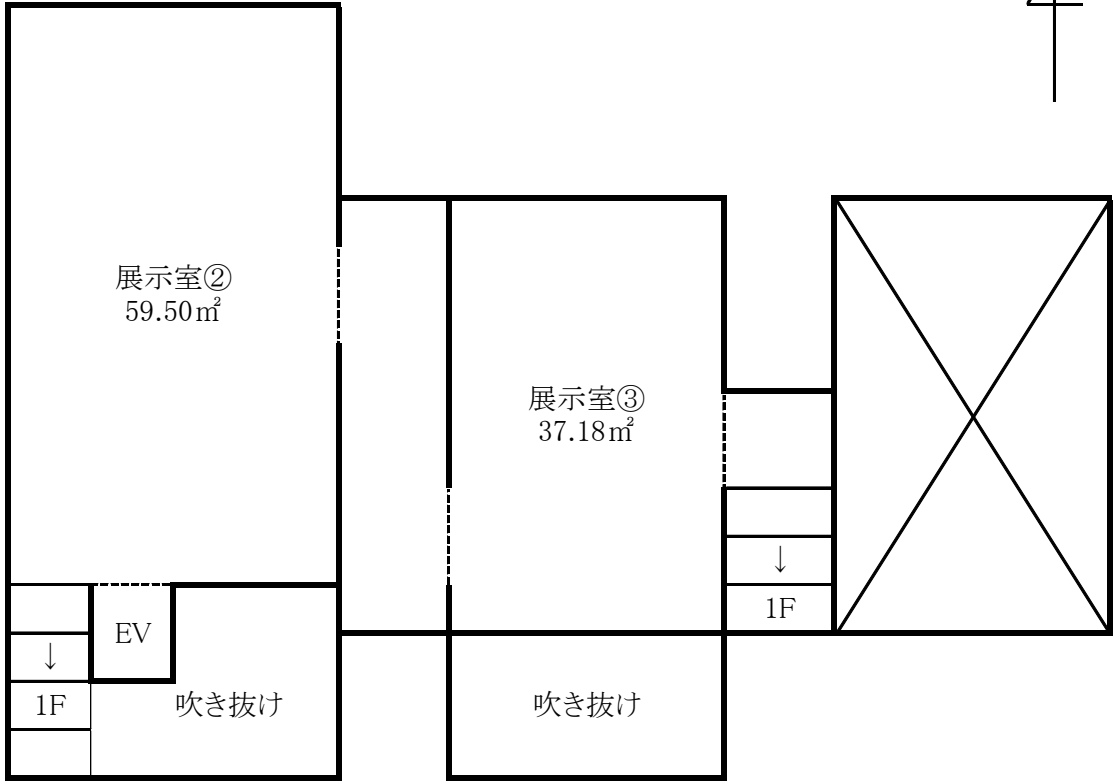

館内図

2F

1F

トイレ (別棟)

施設入口