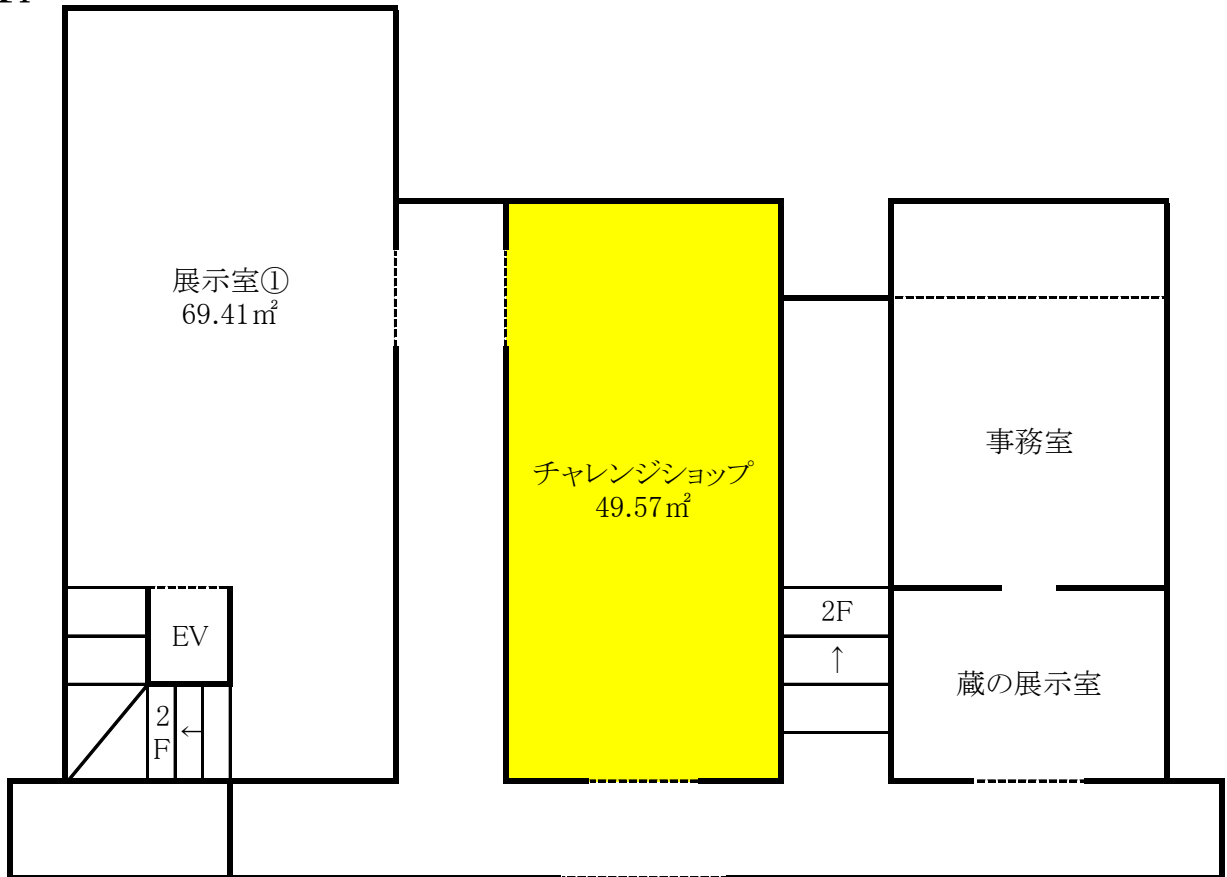

館内図

2F

1F

トイレ (別棟)

施設入口