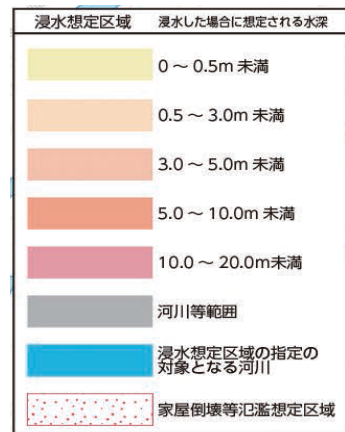

物件番号	2	所在地	栃木市都賀町家中字要害2328番10
防災ハザードマップ	2019年度版	浸水想定区域区分	該当なし
浸水実績	平成27年9月関東・東北豪雨		浸水被害なし
	令和元年10月東日本台風		浸水被害なし
近隣避難所	都賀体育センター 都賀町原宿511		都賀公民館 都賀町原宿521
	都賀市民運動場 都賀町原宿521		

防災ハザードマップ2019年度版抜粋