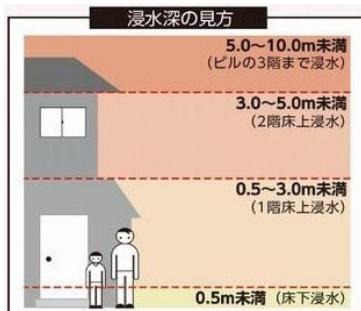

物件番号	2	所在地	栃木市都賀町家中字要害2328番10
防災ハザードマップ	2019年度版	浸水想定区域区分	該当なし
浸水実績	平成27年9月関東・東北豪雨		浸水被害なし
	令和元年10月東日本台風		浸水被害なし
近隣避難所	都賀体育センター 都賀町原宿511		都賀公民館 都賀町原宿521
	都賀市民運動場 都賀町原宿521		

防災ハザードマップ2019年度版抜粋