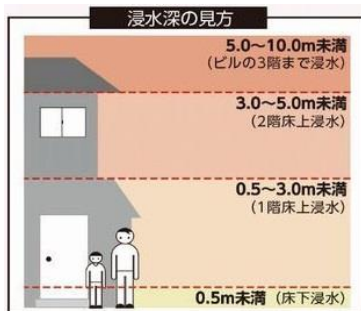

物件番号	3	所在地	栃木市都賀町家中字諏訪北2229番3
防災ハザードマップ	2019年度版	浸水想定区域区分	該当なし
浸水実績	平成27年9月関東・東北豪雨		浸水被害なし
	令和元年10月東日本台風		浸水被害なし
近隣避難所	都賀体育センター 都賀町原宿511		都賀公民館 都賀町原宿521
	都賀市民運動場 都賀町原宿521		

防災ハザードマップ2019年度版抜粋