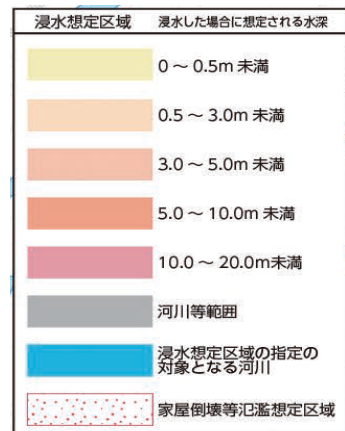

物件番号	3	所在地	栃木市都賀町家中字諏訪北2229番3
防災ハザードマップ	2019年度版	浸水想定区域区分	該当なし
浸水実績	平成27年9月関東・東北豪雨		浸水被害なし
	令和元年10月東日本台風		浸水被害なし
近隣避難所	都賀体育センター 都賀町原宿511		都賀公民館 都賀町原宿521
	都賀市民運動場 都賀町原宿521		

防災ハザードマップ2019年度版抜粋