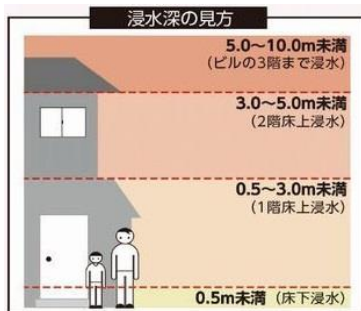

物件番号	14	所在地	栃木市藤岡町藤岡字荒立6461番6
防災ハザードマップ	2019年度版	浸水想定区域区分	該当なし
浸水実績	平成27年9月関東・東北豪雨		浸水被害なし
	令和元年10月東日本台風		浸水被害なし
近隣避難所	藤岡第一中学校 藤岡町藤岡10		
	藤岡文化会館 藤岡町藤岡810		

防災ハザードマップ2019年度版抜粋