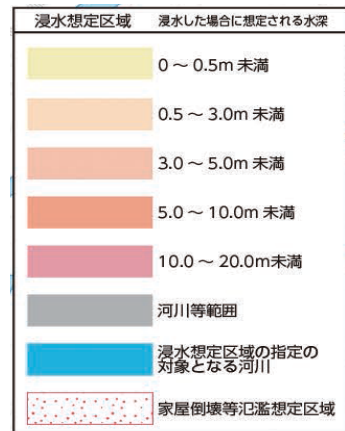

物件番号	14	所在地	栃木市藤岡町藤岡字荒立6461番6
防災ハザードマップ	2019年度版	浸水想定区域区分	該当なし
浸水実績	平成27年9月関東・東北豪雨		浸水被害なし
	令和元年10月東日本台風		浸水被害なし
近隣避難所	藤岡第一中学校 藤岡町藤岡10		
	藤岡文化会館 藤岡町藤岡810		

防災ハザードマップ2019年度版抜粋