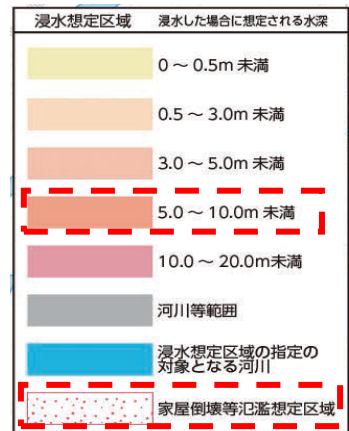

物件番号	17	所在地	栃木市藤岡町蛭沼字林1150番3
防災ハザードマップ	2019年度版	浸水想定区域区分	5.0～10.0m未満、家屋倒壊等氾濫想定区域
浸水実績	平成27年9月関東・東北豪雨		床下及び冠水箇所
	令和元年10月東日本台風		浸水被害なし
近隣避難所	部屋小学校 藤岡町部屋158		

防災ハザードマップ2019年度版抜粋