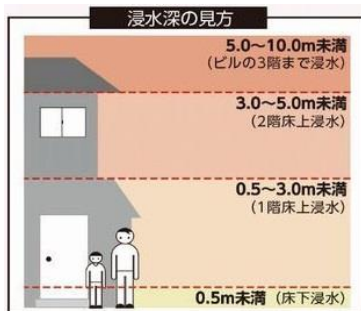

物件番号	17	所在地	栃木市藤岡町蛭沼字林1150番3
防災ハザードマップ	2019年度版	浸水想定区域区分	5.0～10.0m未満、家屋倒壊等氾濫想定区域
浸水実績	平成27年9月関東・東北豪雨		床下及び冠水箇所
	令和元年10月東日本台風		浸水被害なし
近隣避難所	部屋小学校 藤岡町部屋158		

防災ハザードマップ2019年度版抜粋