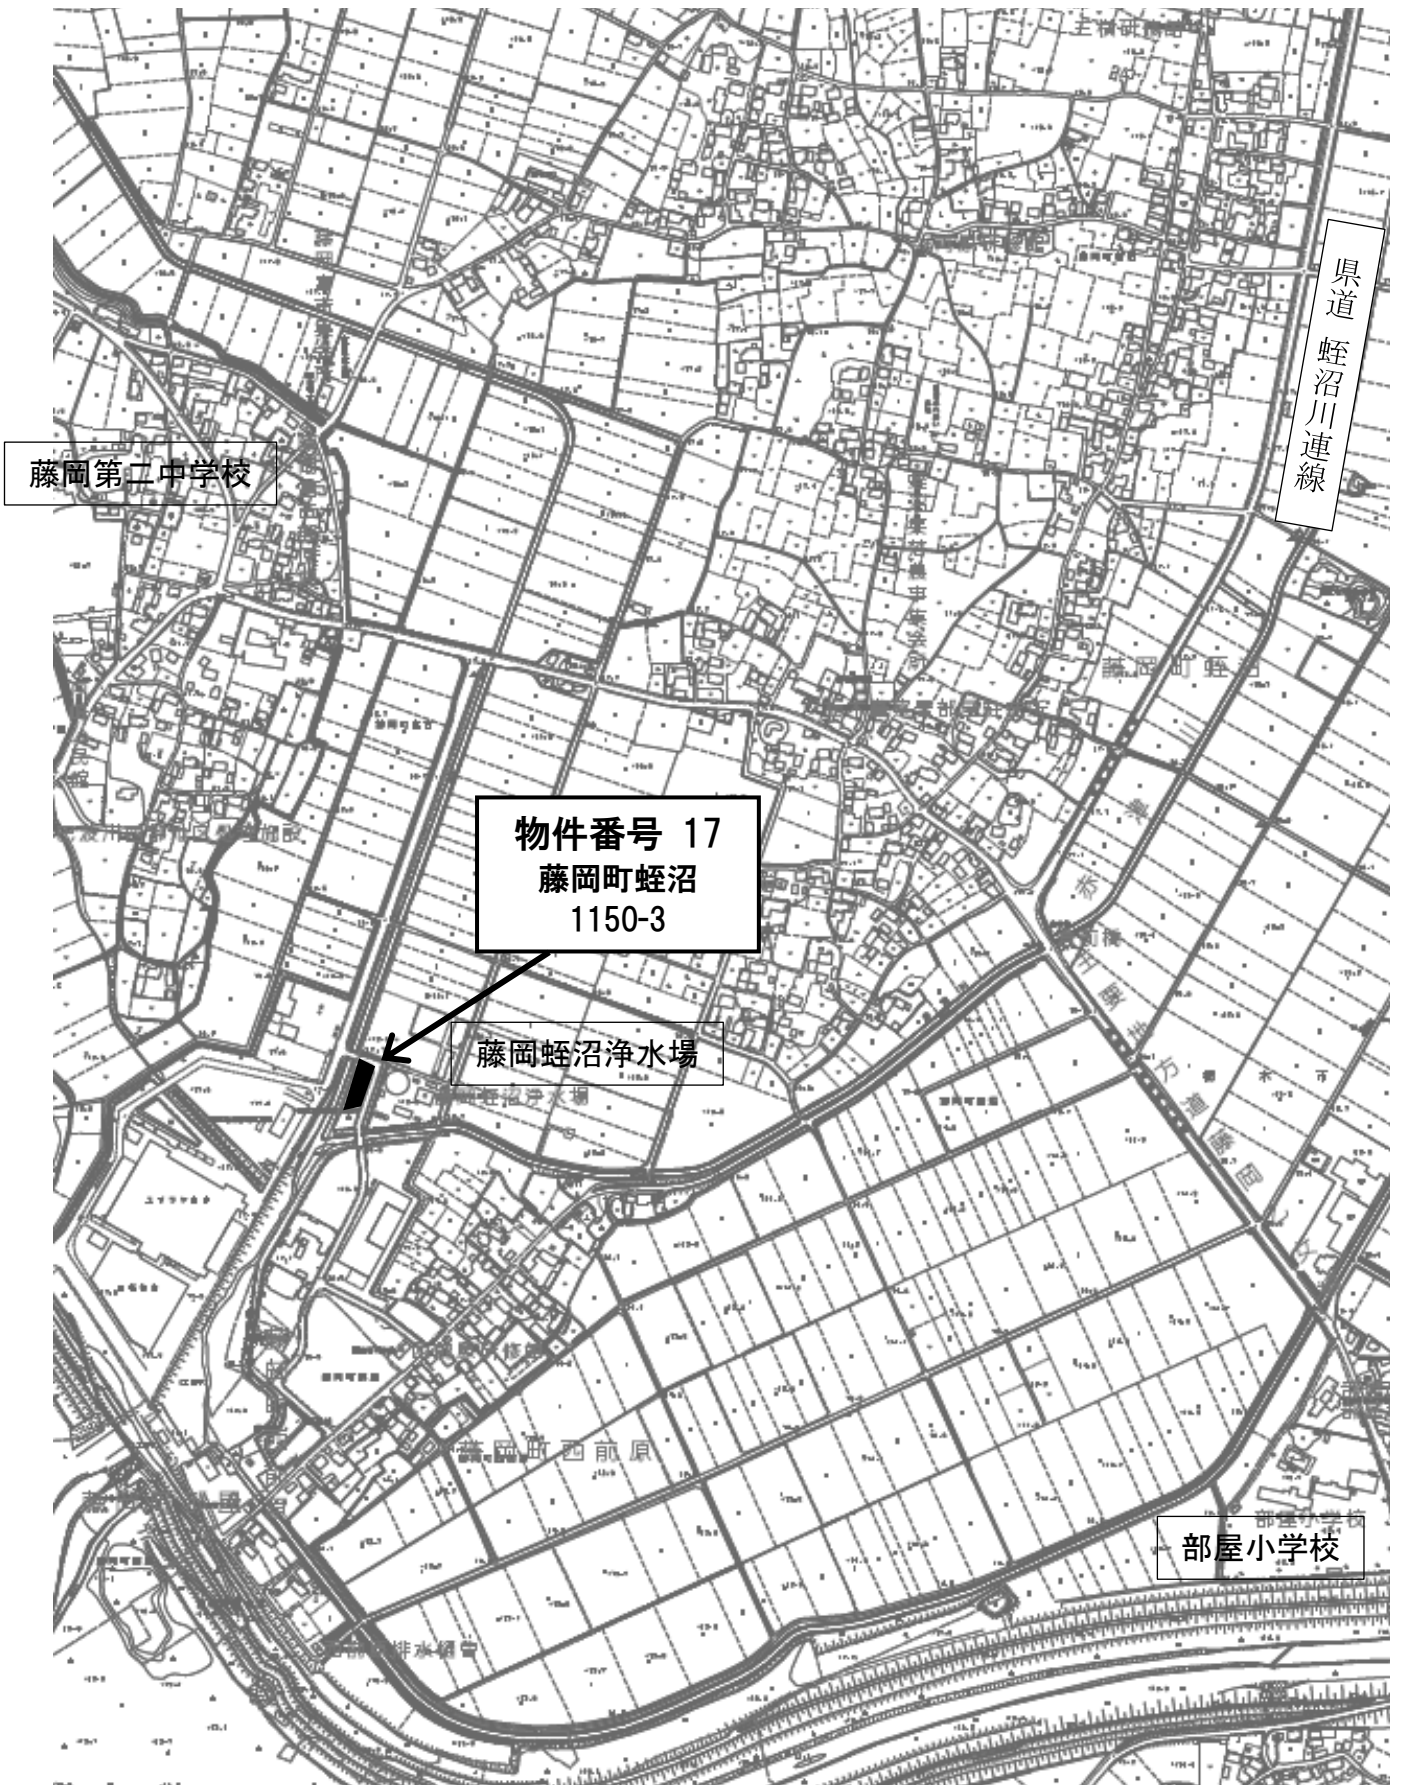

案内図

至 国道 50 号線

藤岡第二中学校

県道 蛭沼川 連線

物件番号 17
藤岡町蛭沼
1150-3

藤岡蛭沼浄水場

部屋小学校