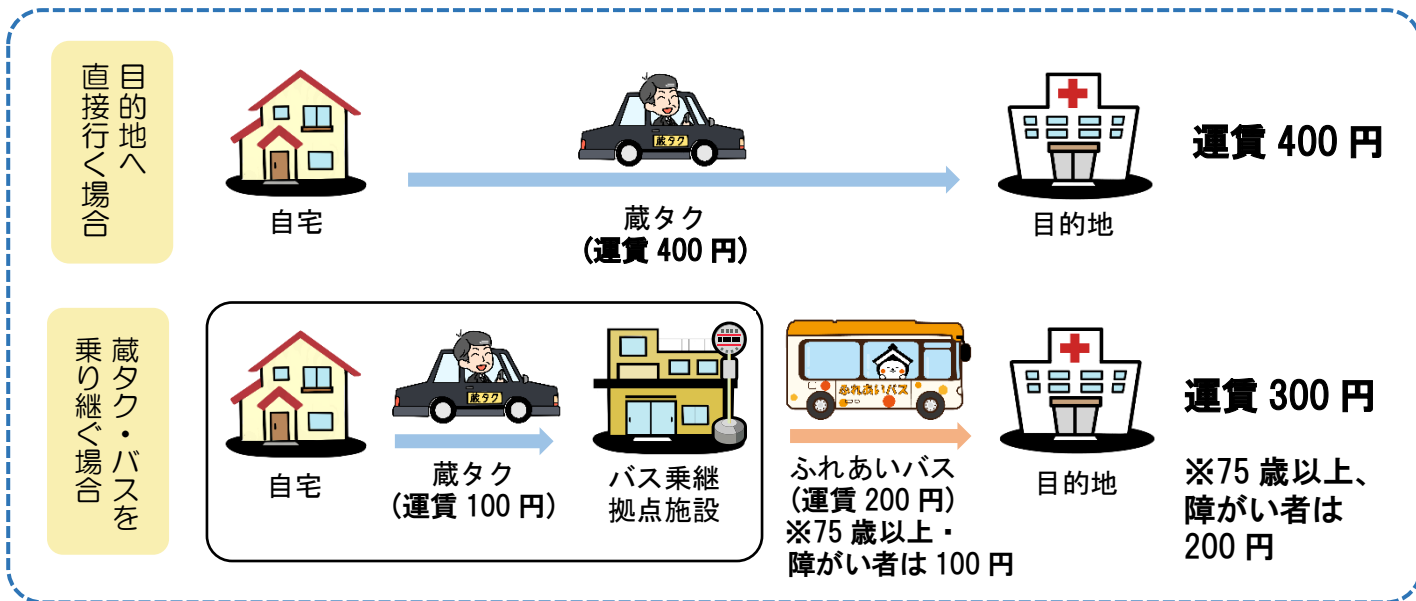

蔵タク・ふれあいバス乗継制度について

ご自宅近くのバス乗継拠点施設で、蔵タク・ふれあいバスの乗り継ぎをしていただくと、蔵タクで直接目的地へ行くよりもお得に目的地へ行くことができます！

蔵タクの運賃が 100 円となるバス乗継拠点施設 一覧

地区	大字名	対象バス乗継拠点施設
藤岡地区	藤岡、内野、下宮	【藤岡地域】 藤岡総合支所、渡良瀬の里、部屋出張所、道の駅みかも
赤麻地区	赤麻、大前	【藤岡地域】 藤岡総合支所、渡良瀬の里、部屋出張所、道の駅みかも 【岩舟地域】 岩舟総合支所、岩舟静和郵便局
部屋地区	部屋、新波、石川、帯刀、緑川、西前原、蛭沼、富吉、中根	【藤岡地域】 藤岡総合支所、渡良瀬の里、部屋出張所 【大平地域】 ゆうゆうプラザ、大平水代郵便局※ 【岩舟地域】 岩舟静和郵便局
三鴨地区	甲、都賀、大田和、太田	【藤岡地域】 藤岡総合支所、渡良瀬の里、道の駅みかも 【岩舟地域】 岩舟総合支所

※ 大平水代郵便局の停留所は「大平南小入口」をご利用ください。

⚠️ 乗り継ぎには以下の点にご注意ください

- バス乗継拠点施設は、施設の営業日の営業時間内のみご利用いただけます。
- バス乗継拠点施設では、ふれあいバスの案内はいたしません。
バスの到着時刻についてはあらかじめご確認いただき、ご自身で停留所までご移動ください。
- 蔵タク・ふれあいバスの乗り継ぎのための時間調整は行いませんので、乗り継ぎに確実に間に合う便をご利用ください。
- ふれあいバスは道路状況などにより遅れが生じる場合があります。
遅れの状況を知りたい場合は、スマートフォン等でバスロケーションシステム（<http://tochigi.city.bus-go.com/>）をご覧くださいか、交通防犯課（☎ 0282-21-2153）までお問い合わせください。

▼バスロケHP

Q ふれあいバスへ乗り継ぎせず、バス乗継拠点施設を利用するのみの場合でも運賃は100円となりますか？

A ふれあいバスへの乗り継ぎの有無にかかわらず100円となります。

Q バス乗継拠点施設の休館日にバス乗継拠点施設へ行く場合の運賃はどうなりますか？

A バス乗継拠点施設の休館日であっても運賃は100円となりますが、施設は利用できないため、施設の外でバスをお待ちいただくこととなります。

Q 目的地へ行った帰りに、ふれあいバスでバス乗継拠点施設へ行き、そこから蔵タクに乗り継ぐ場合でも、蔵タクの運賃は100円となりますか？

A 100円となります。

Q 例えばバス乗継拠点施設から10時20分発のバスに乗り継ぐ場合、蔵タクは何時の便を予約すればよいですか？

A 10時便では、10時20分までにバス乗継拠点施設に到着できない場合がありますので、9時便をご予約ください。

Q ふれあいバスの時刻に間に合うよう、迎いの順番や到着時刻の調整はできませんか？

A 例えば9時便の場合、バス乗継拠点施設への10時までの到着はお約束できますが、それよりも早い時刻での到着はお約束できません。