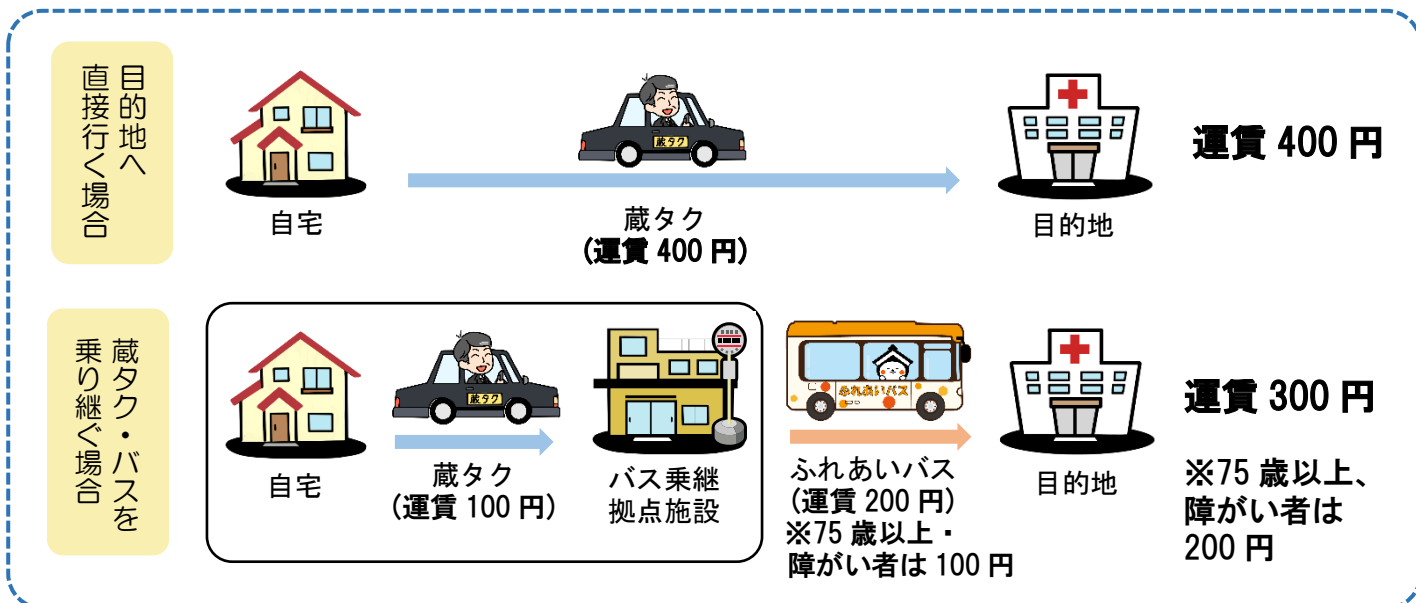

# 蔵タク・ふれあいバス乗継制度について

ご自宅近くのバス乗継拠点施設で、蔵タク・ふれあいバスの乗り継ぎをしていただくと、蔵タクで直接目的地へ行くよりもお得に目的地へ行くことができます！

## 蔵タクの運賃が 100 円となるバス乗継拠点施設 一覧

地区	大字名	対象バス乗継拠点施設
岩舟地区	鷺巣、静、下津原、豊岡	【岩舟地域】 岩舟総合支所、岩舟静和郵便局、遊楽々館
		【大平地域】 大平総合支所※ <sup>1</sup> 、プラッツおおひら
		【藤岡地域】 渡良瀬の里、道の駅みかも
静和地区	静和、五十畑、和泉 静戸、曲ヶ島	【岩舟地域】 岩舟総合支所、岩舟静和郵便局
		【大平地域】 大平総合支所※ <sup>1</sup> 、プラッツおおひら、ゆうゆうプラザ、大平水代郵便局※ <sup>2</sup>
		【藤岡地域】 渡良瀬の里、部屋出張所
小野寺地区	古江、新里、三谷 下岡、上岡、小野寺	【岩舟地域】 岩舟総合支所、遊楽々館
		【栃木地域】 皆川郵便局
		【大平地域】 大平総合支所※ <sup>1</sup> 、プラッツおおひら